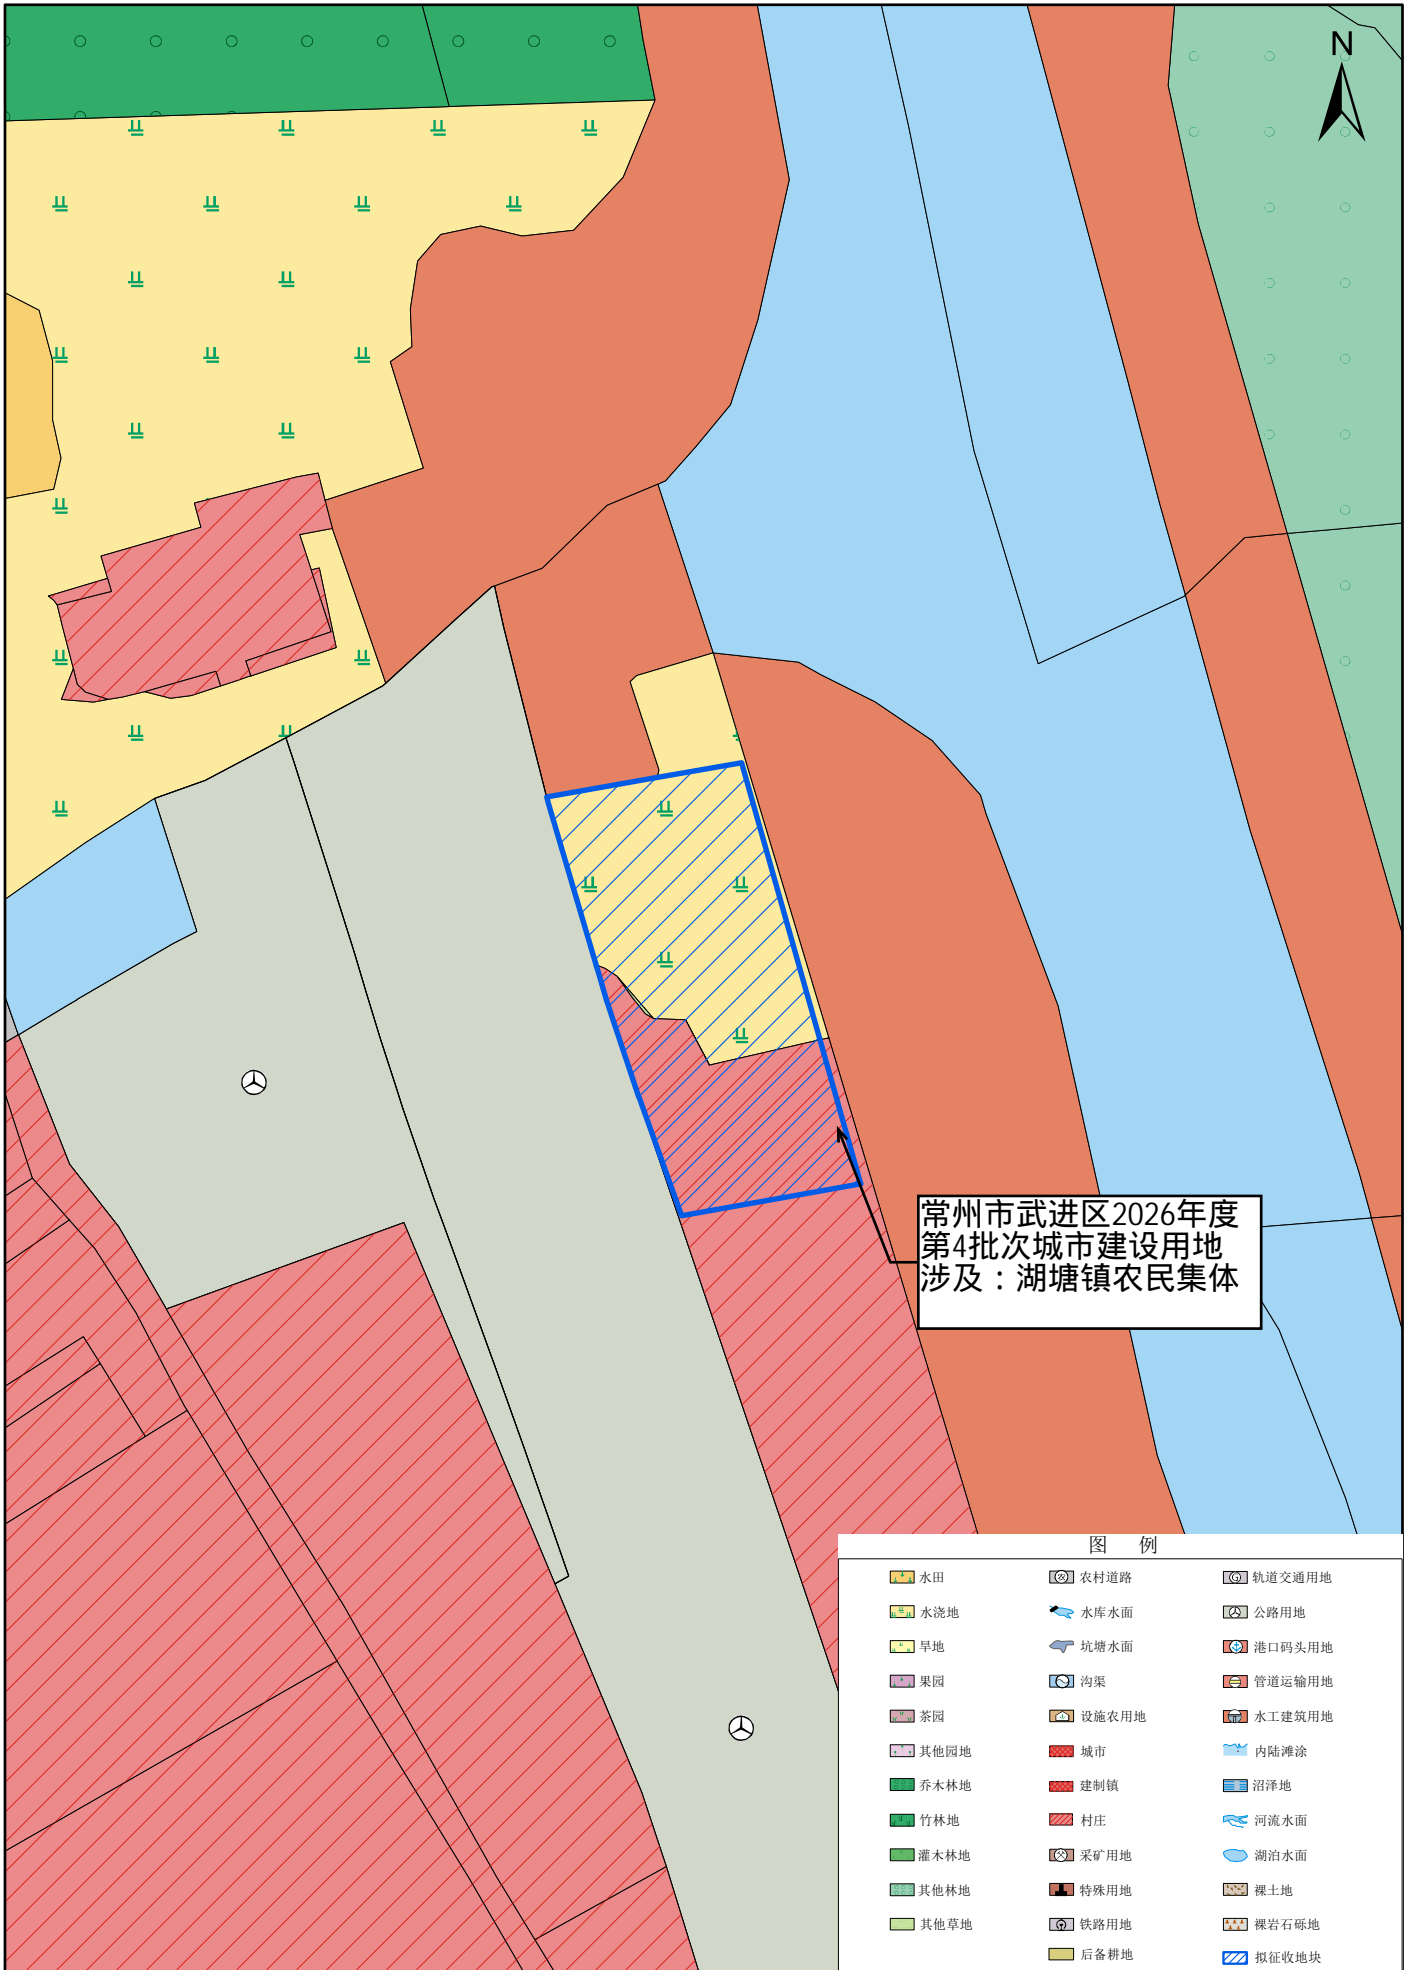

征收土地公告位置示意图

项目名称：224120

1:1,000