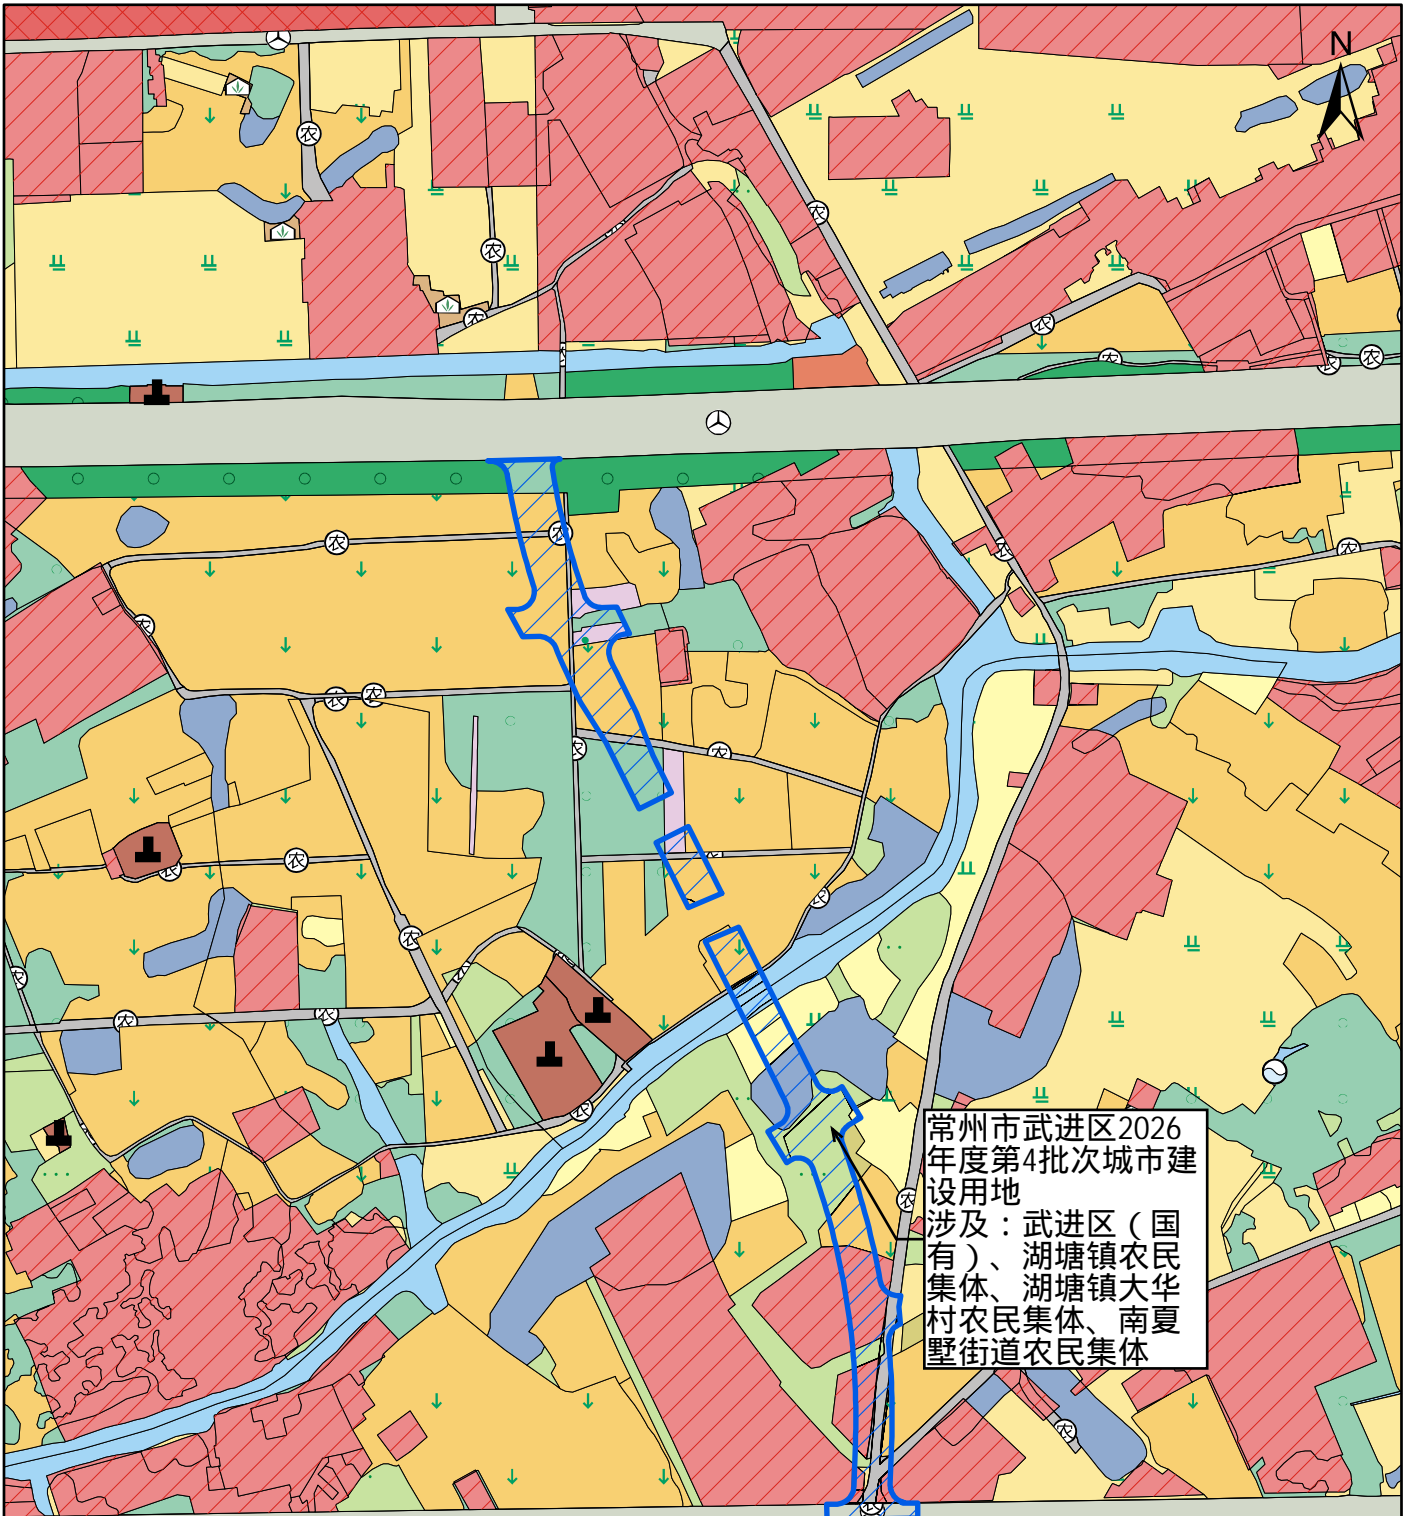

征收土地公告位置示意图

项目名称：224119

1:5,000