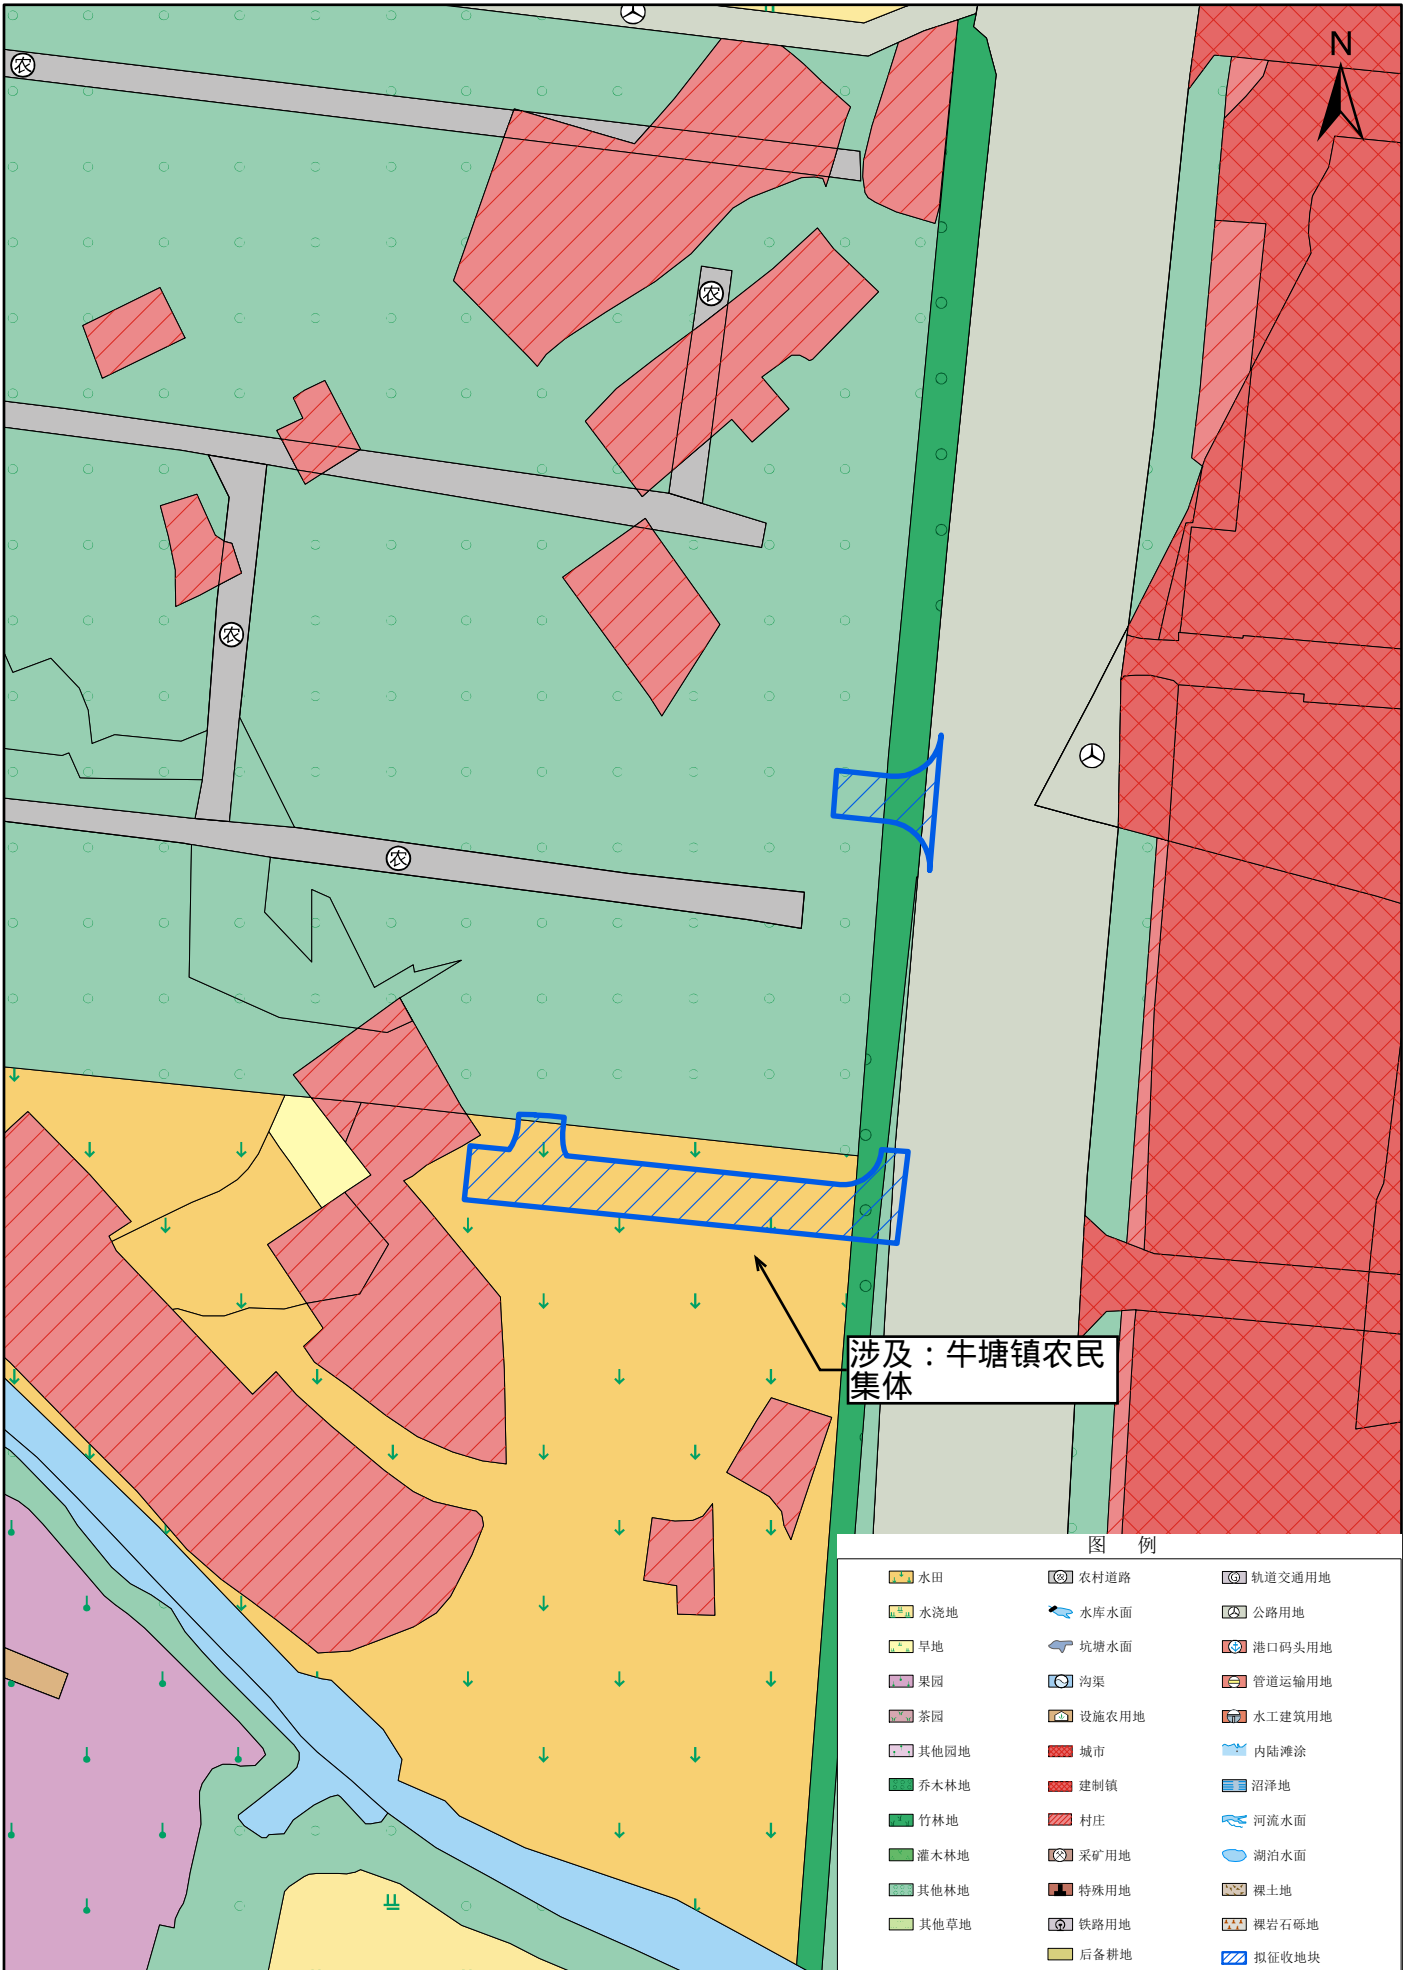

征收土地预公告位置示意图

项目名称：226015

1:2,000