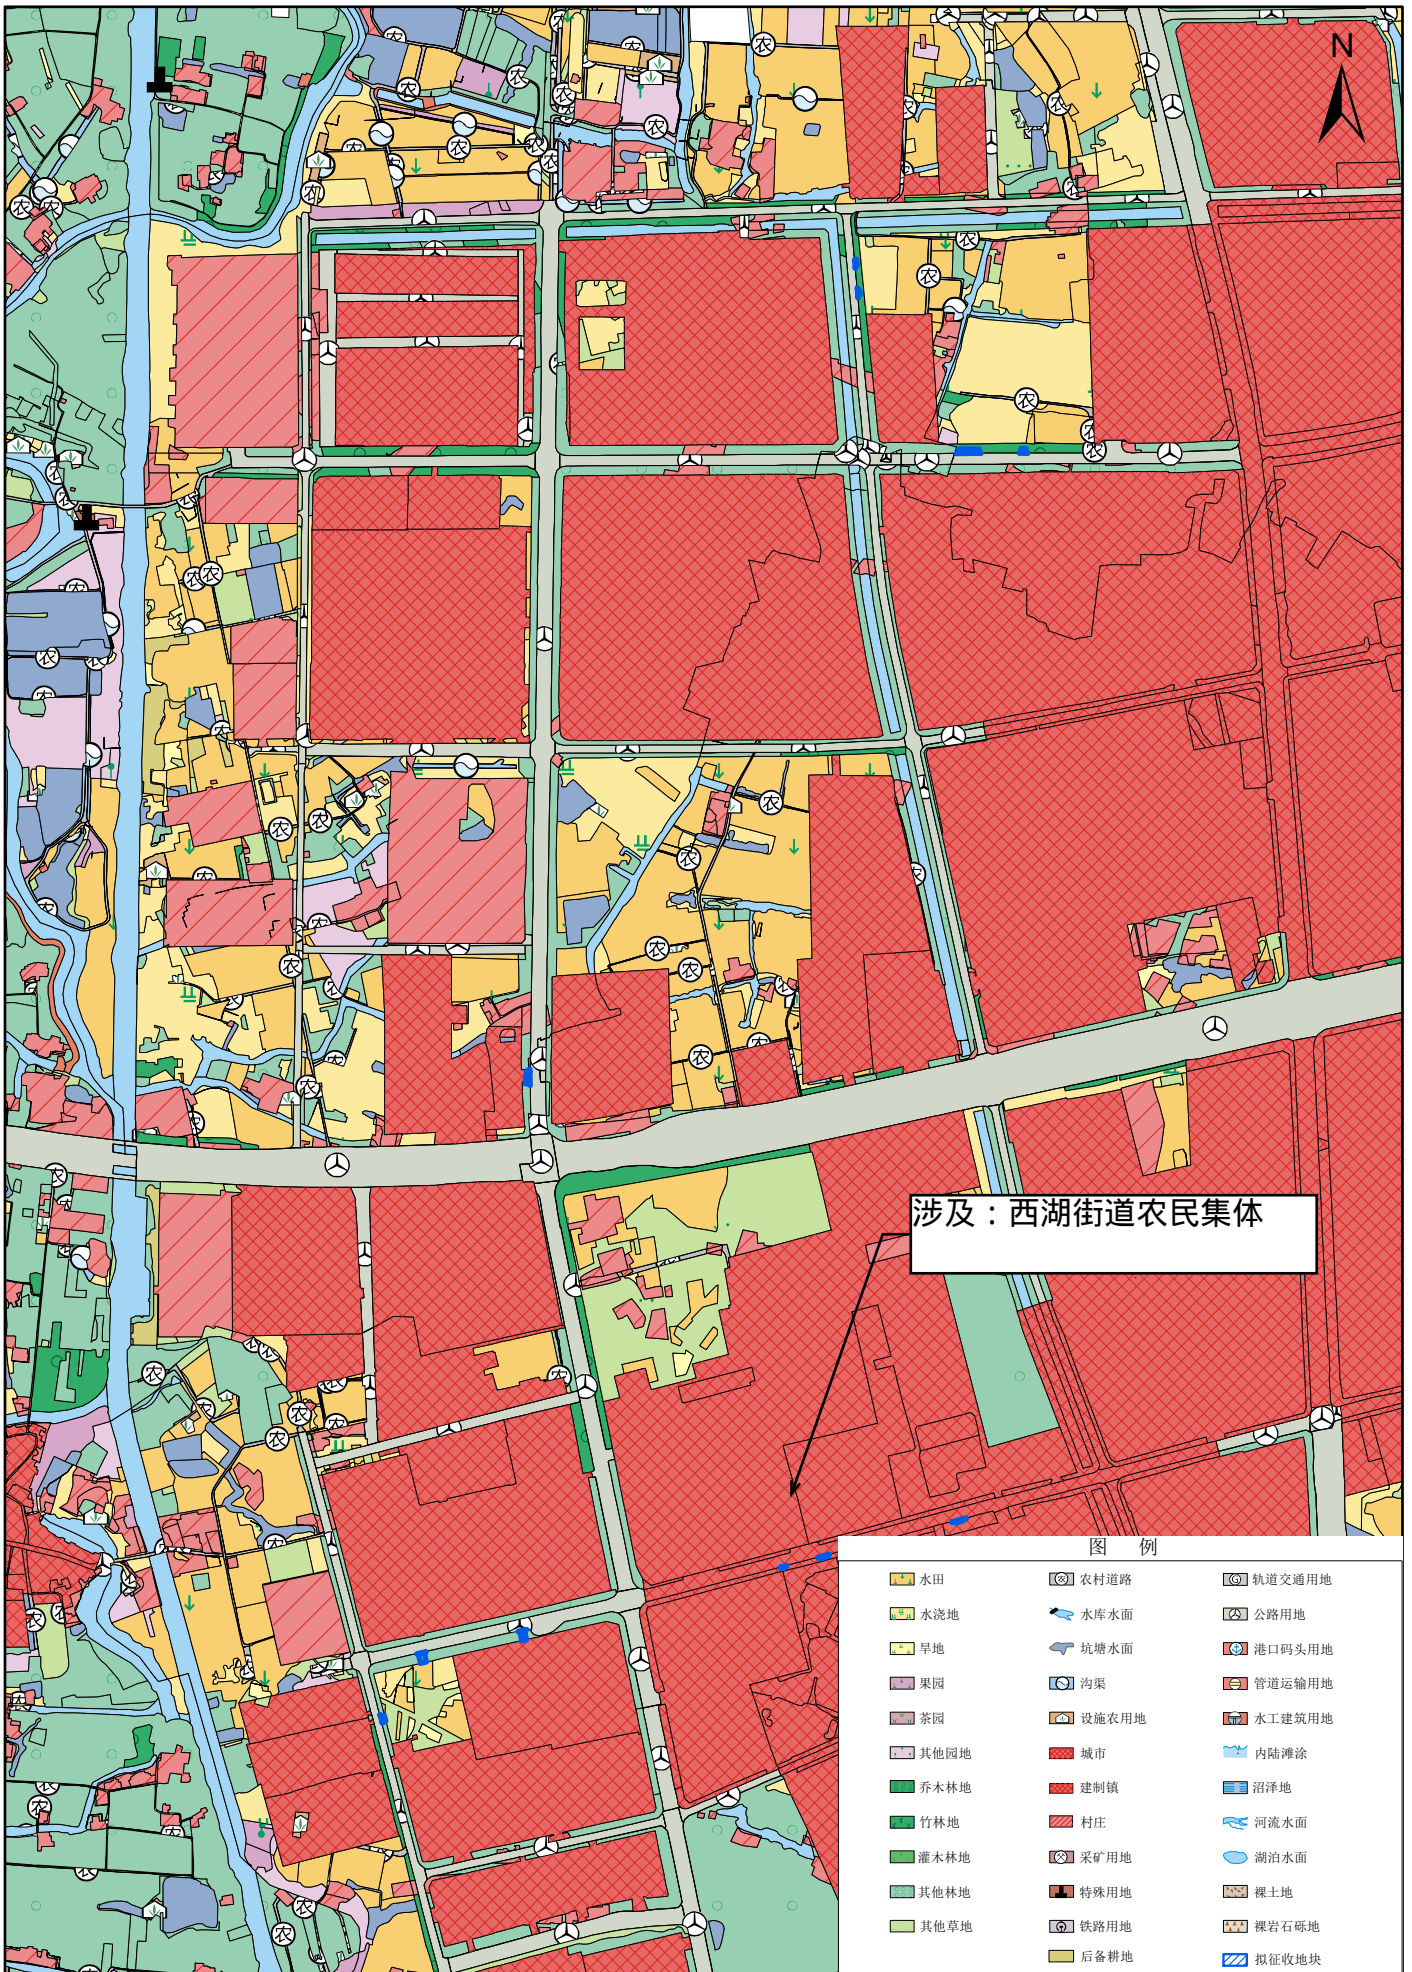

征收土地预公告位置示意图

项目名称：226019

1:15,000