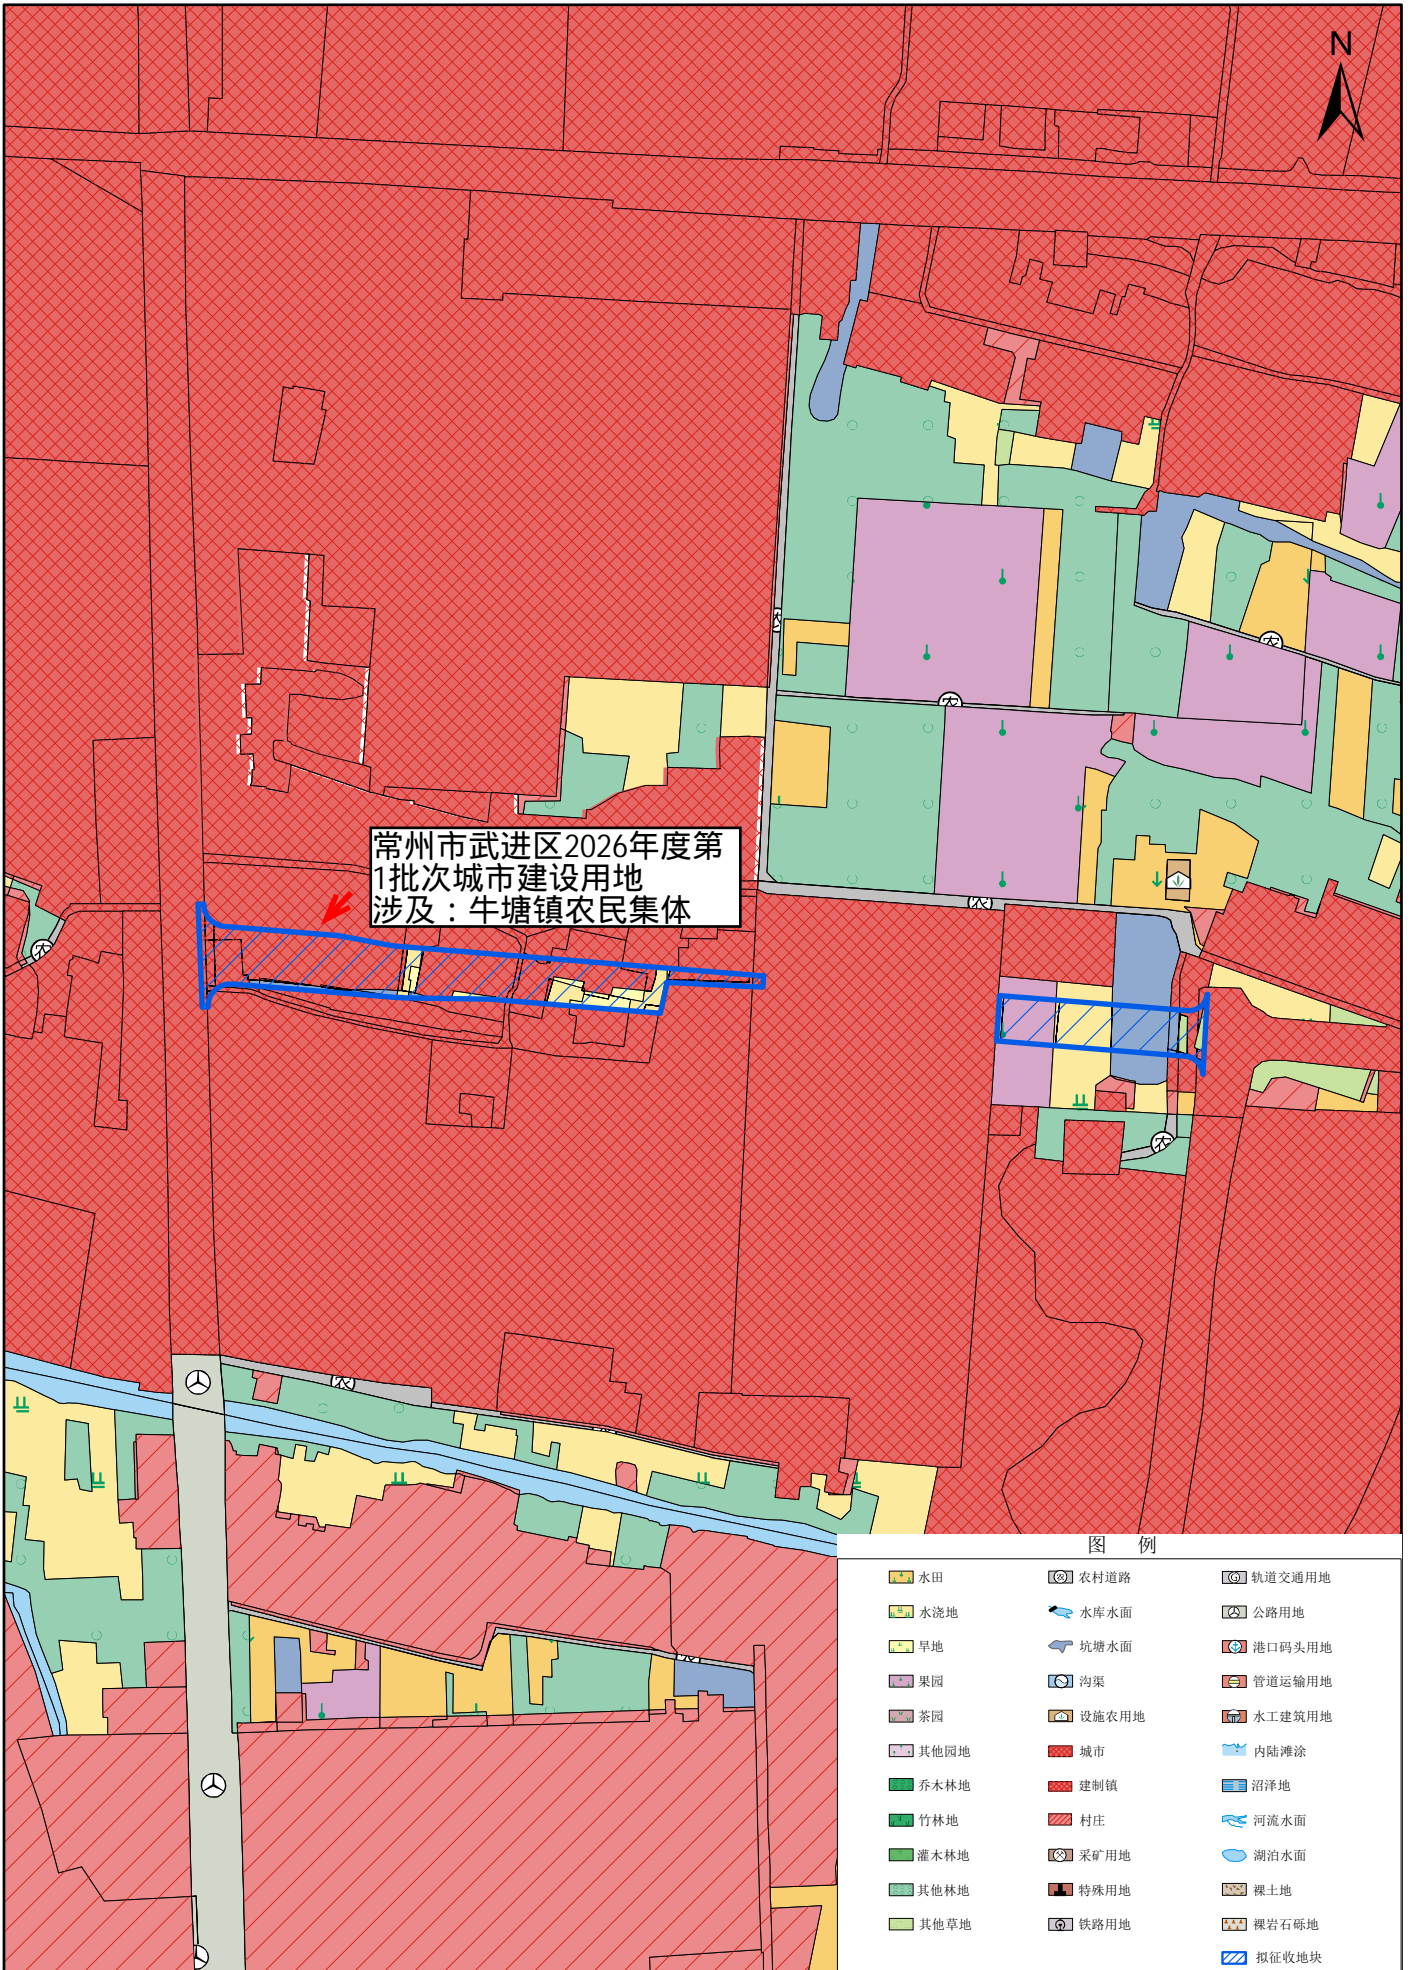

征收土地公告位置示意图

项目名称：224042

1:4,000