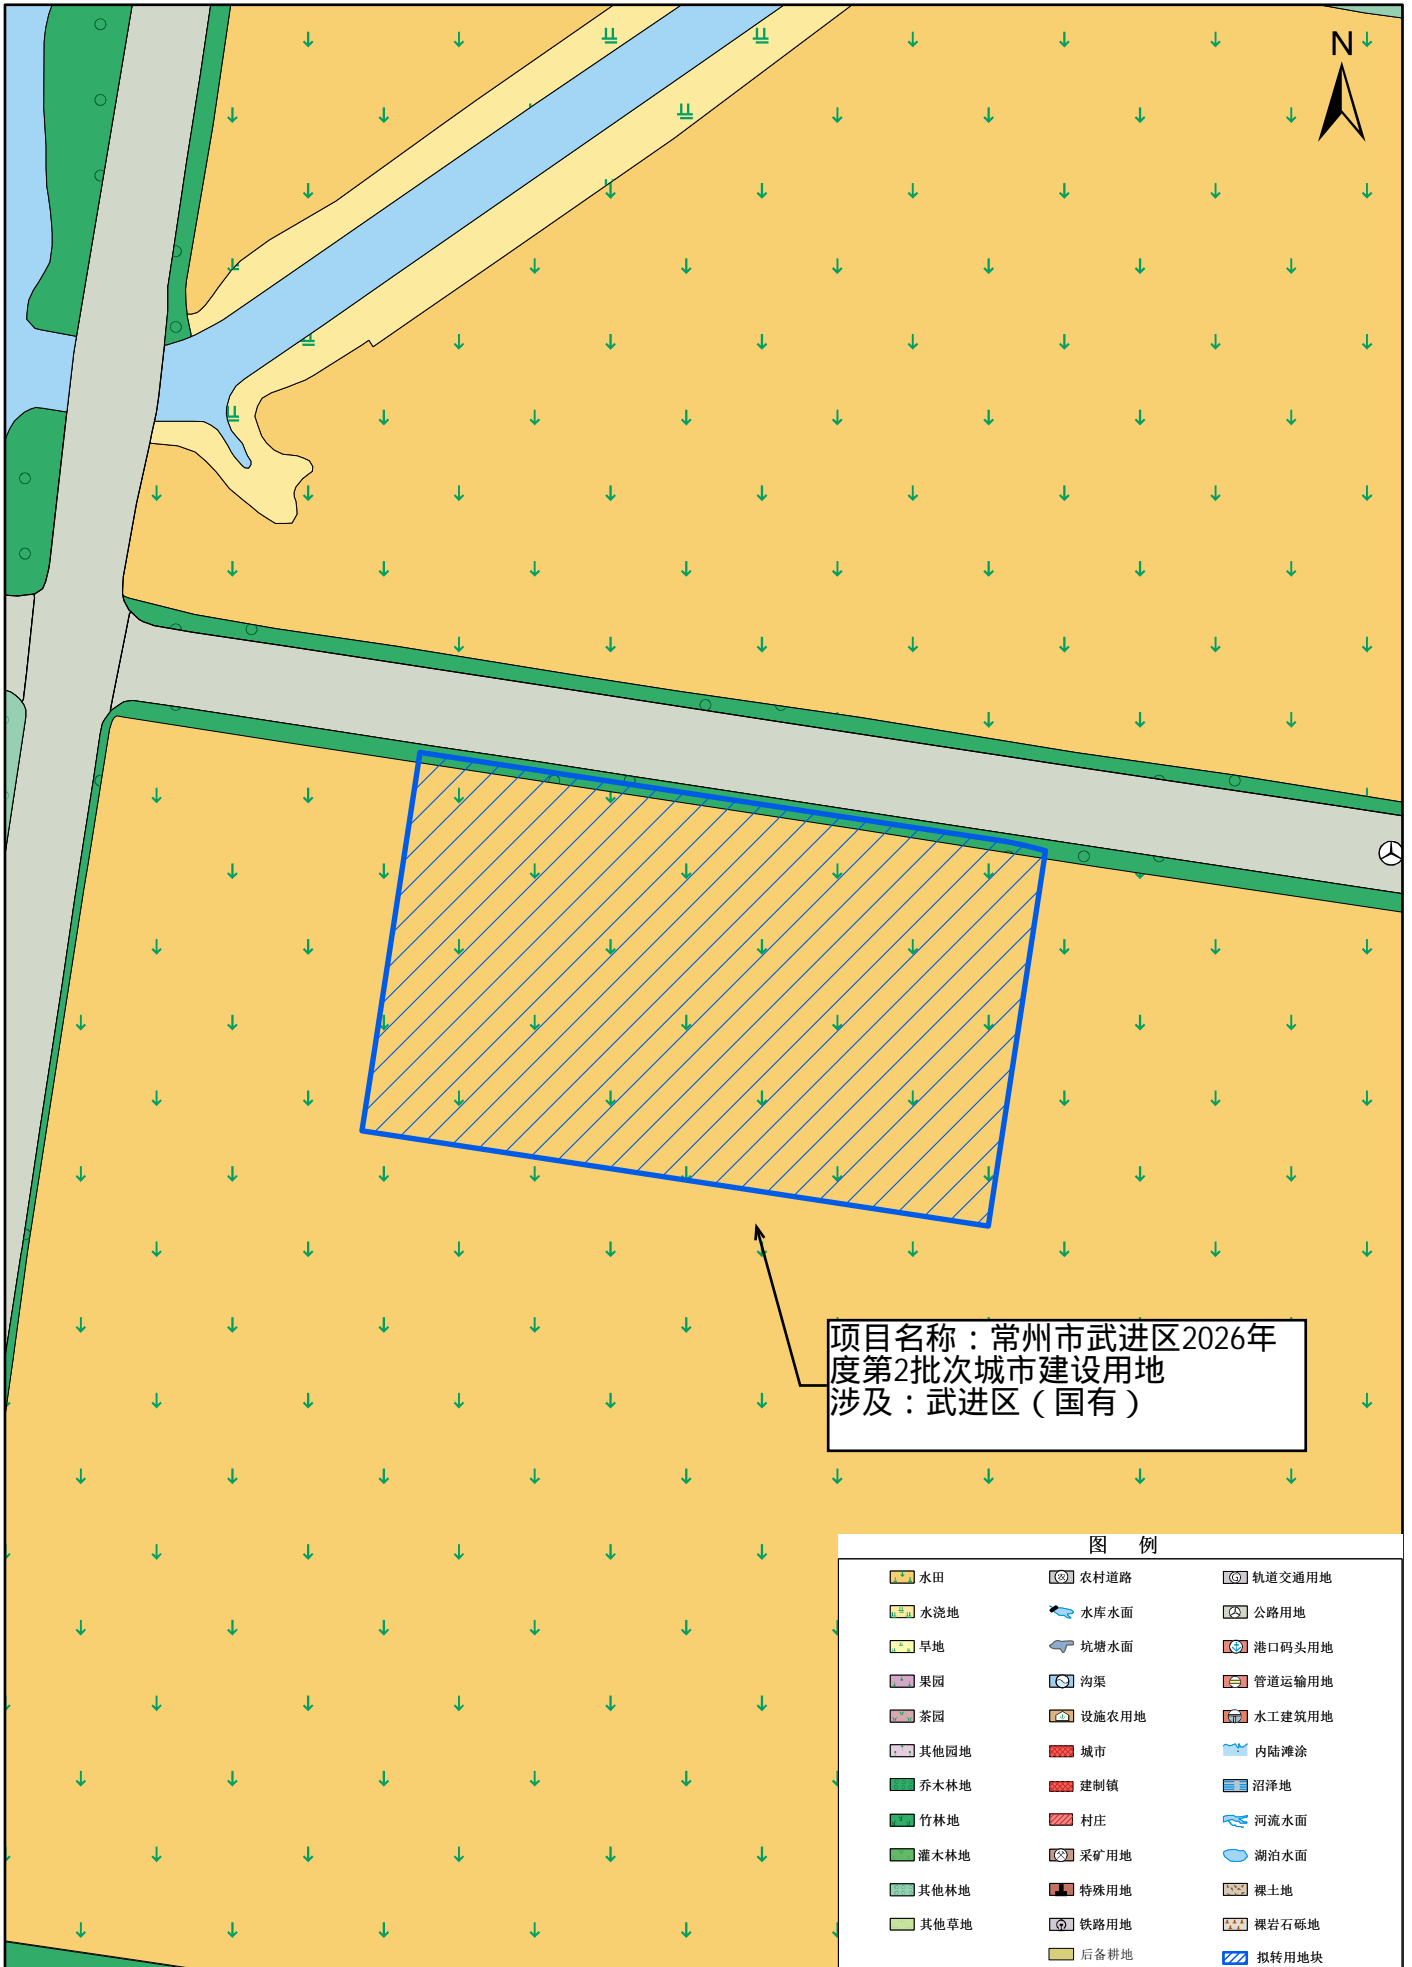

转用土地公告位置示意图

地块编号：225119

1:2,000