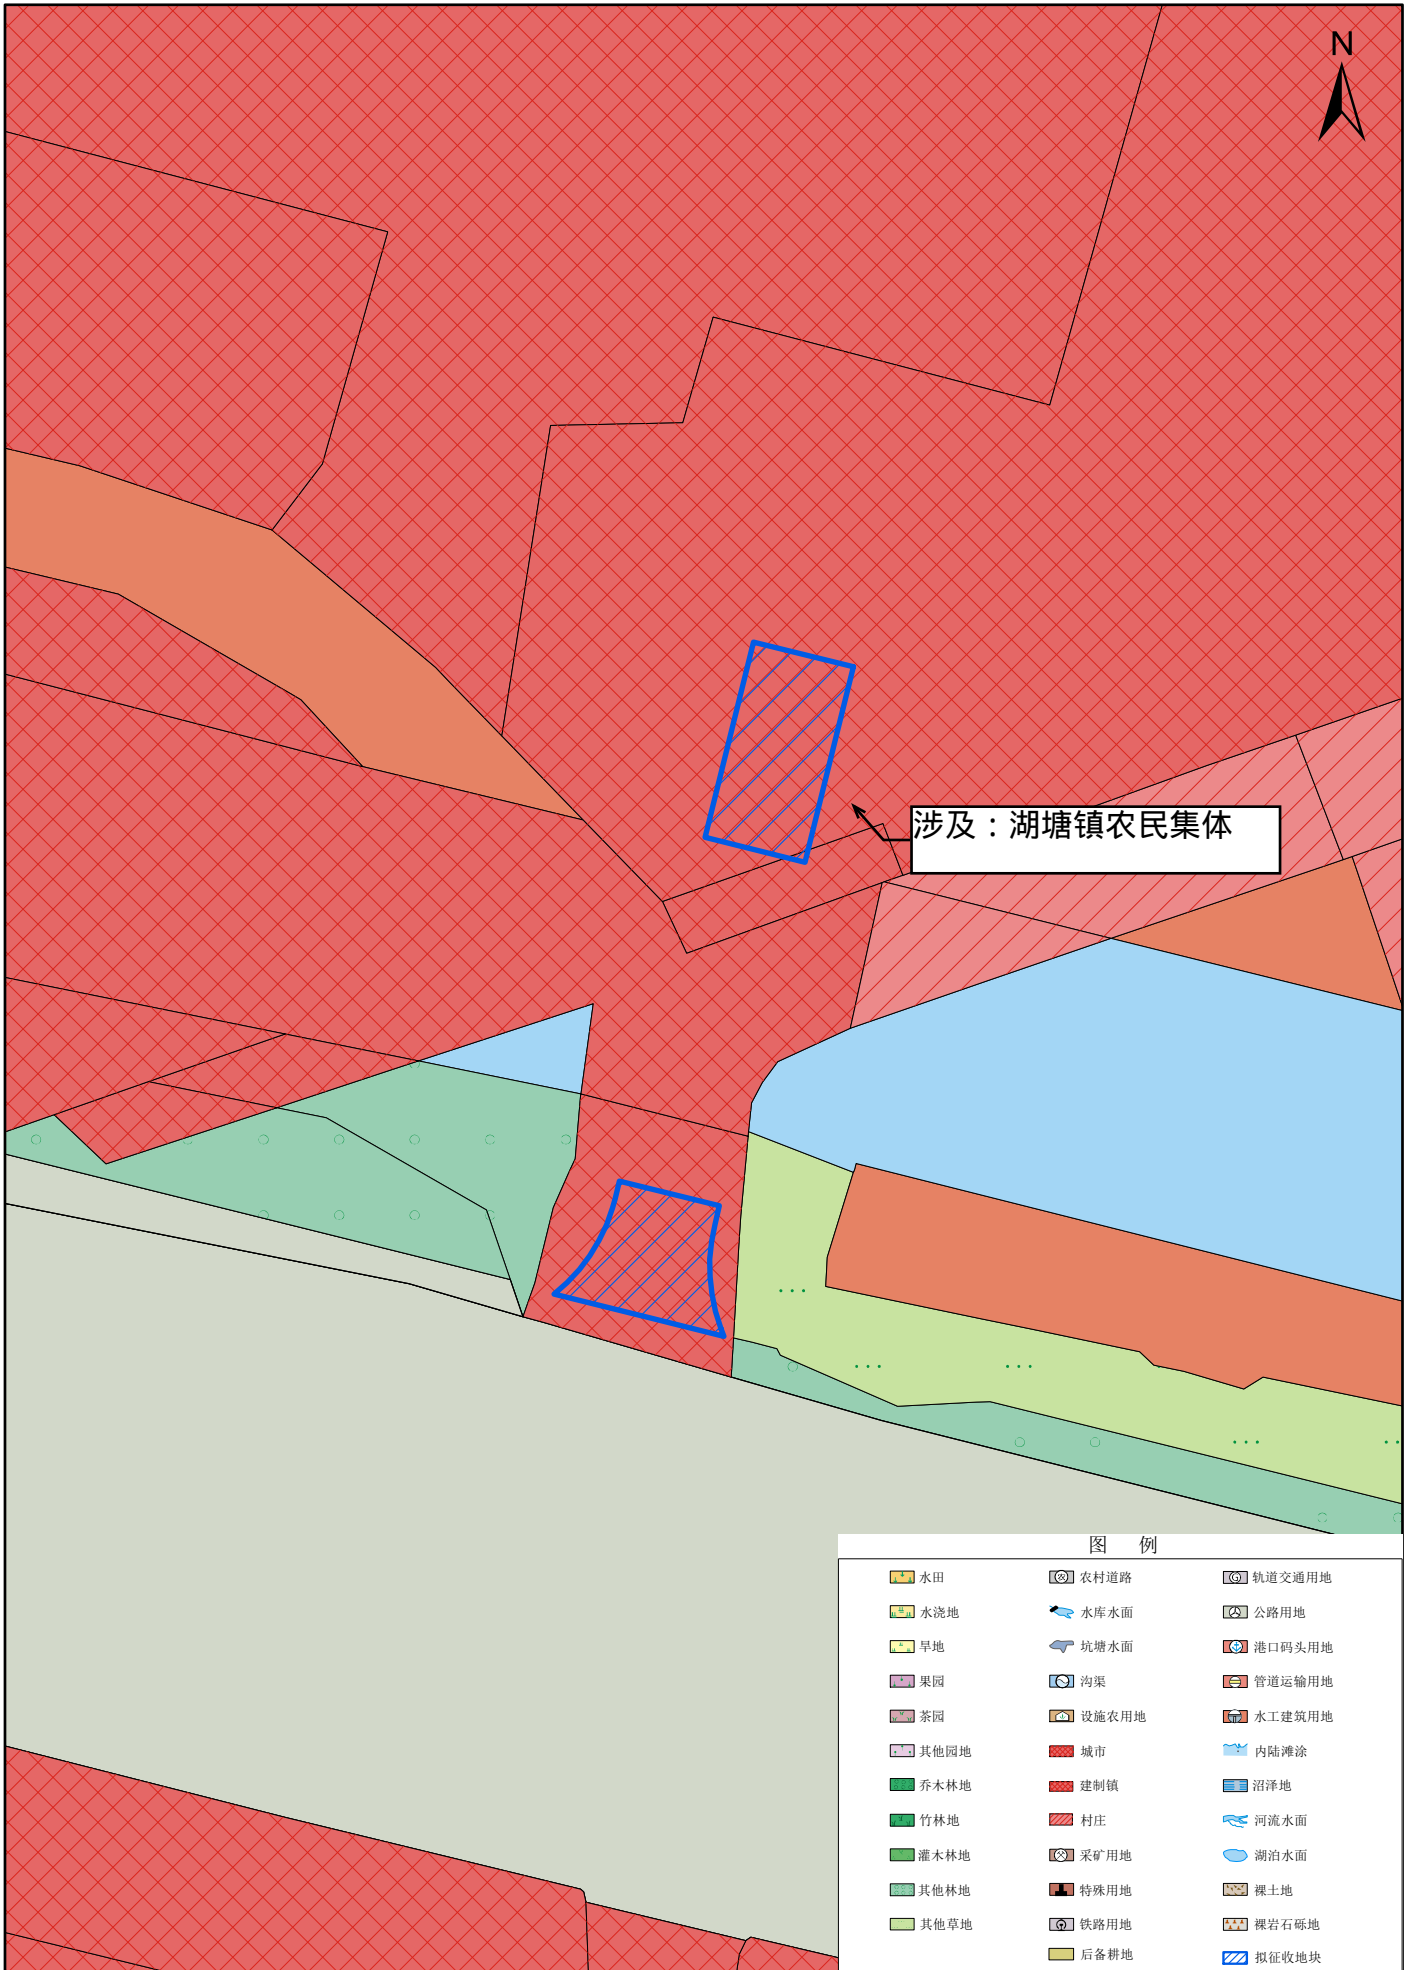

征收土地预公告位置示意图

项目名称：226016

1:500