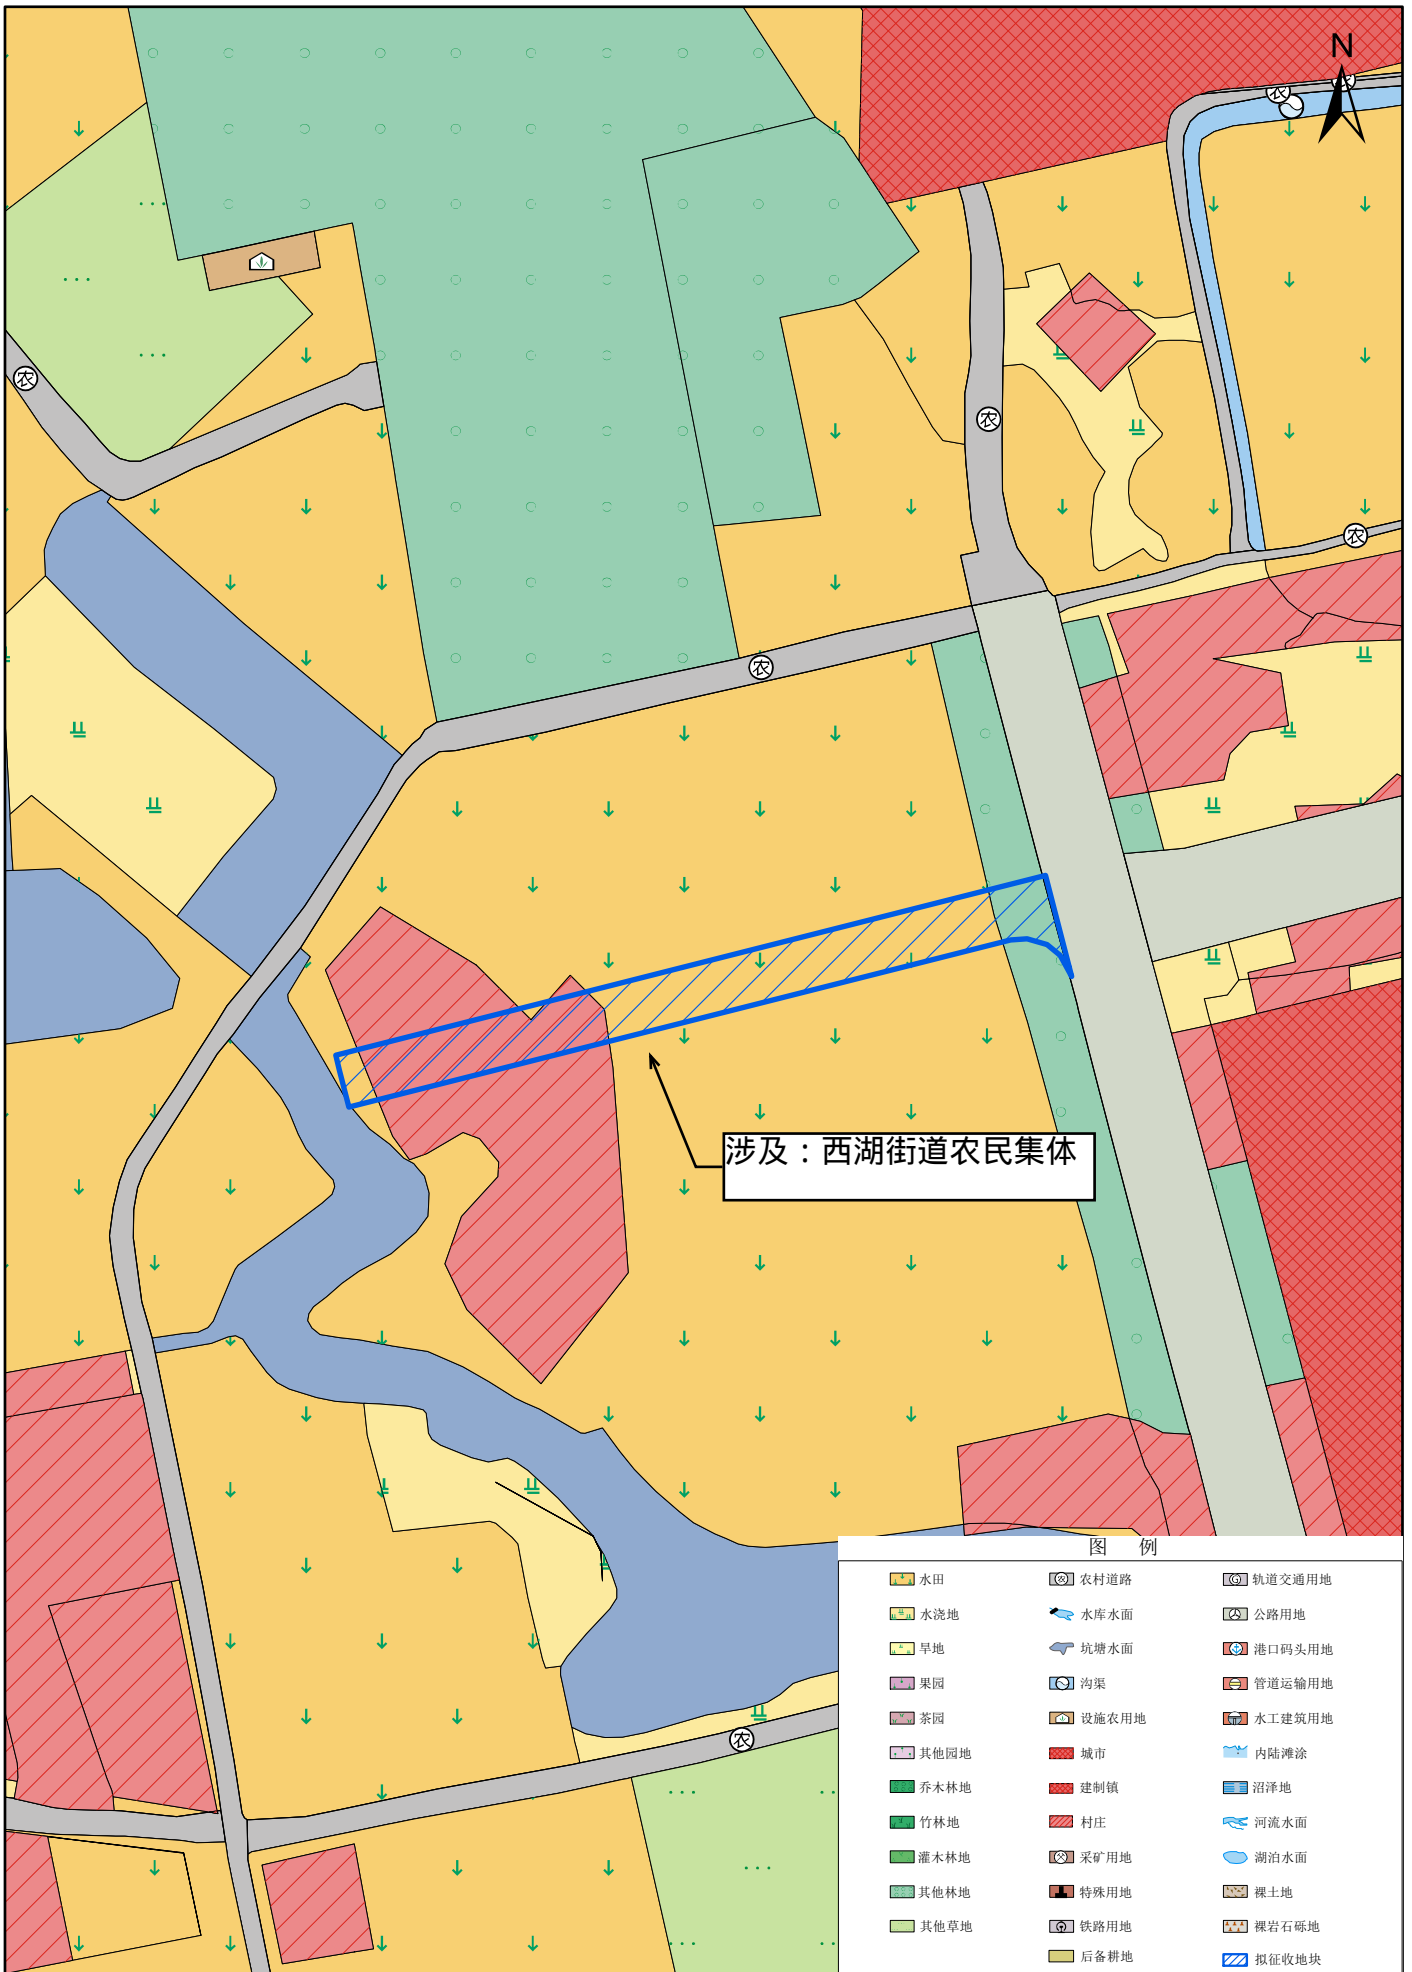

征收土地预公告位置示意图

项目名称：226021

1:1,500