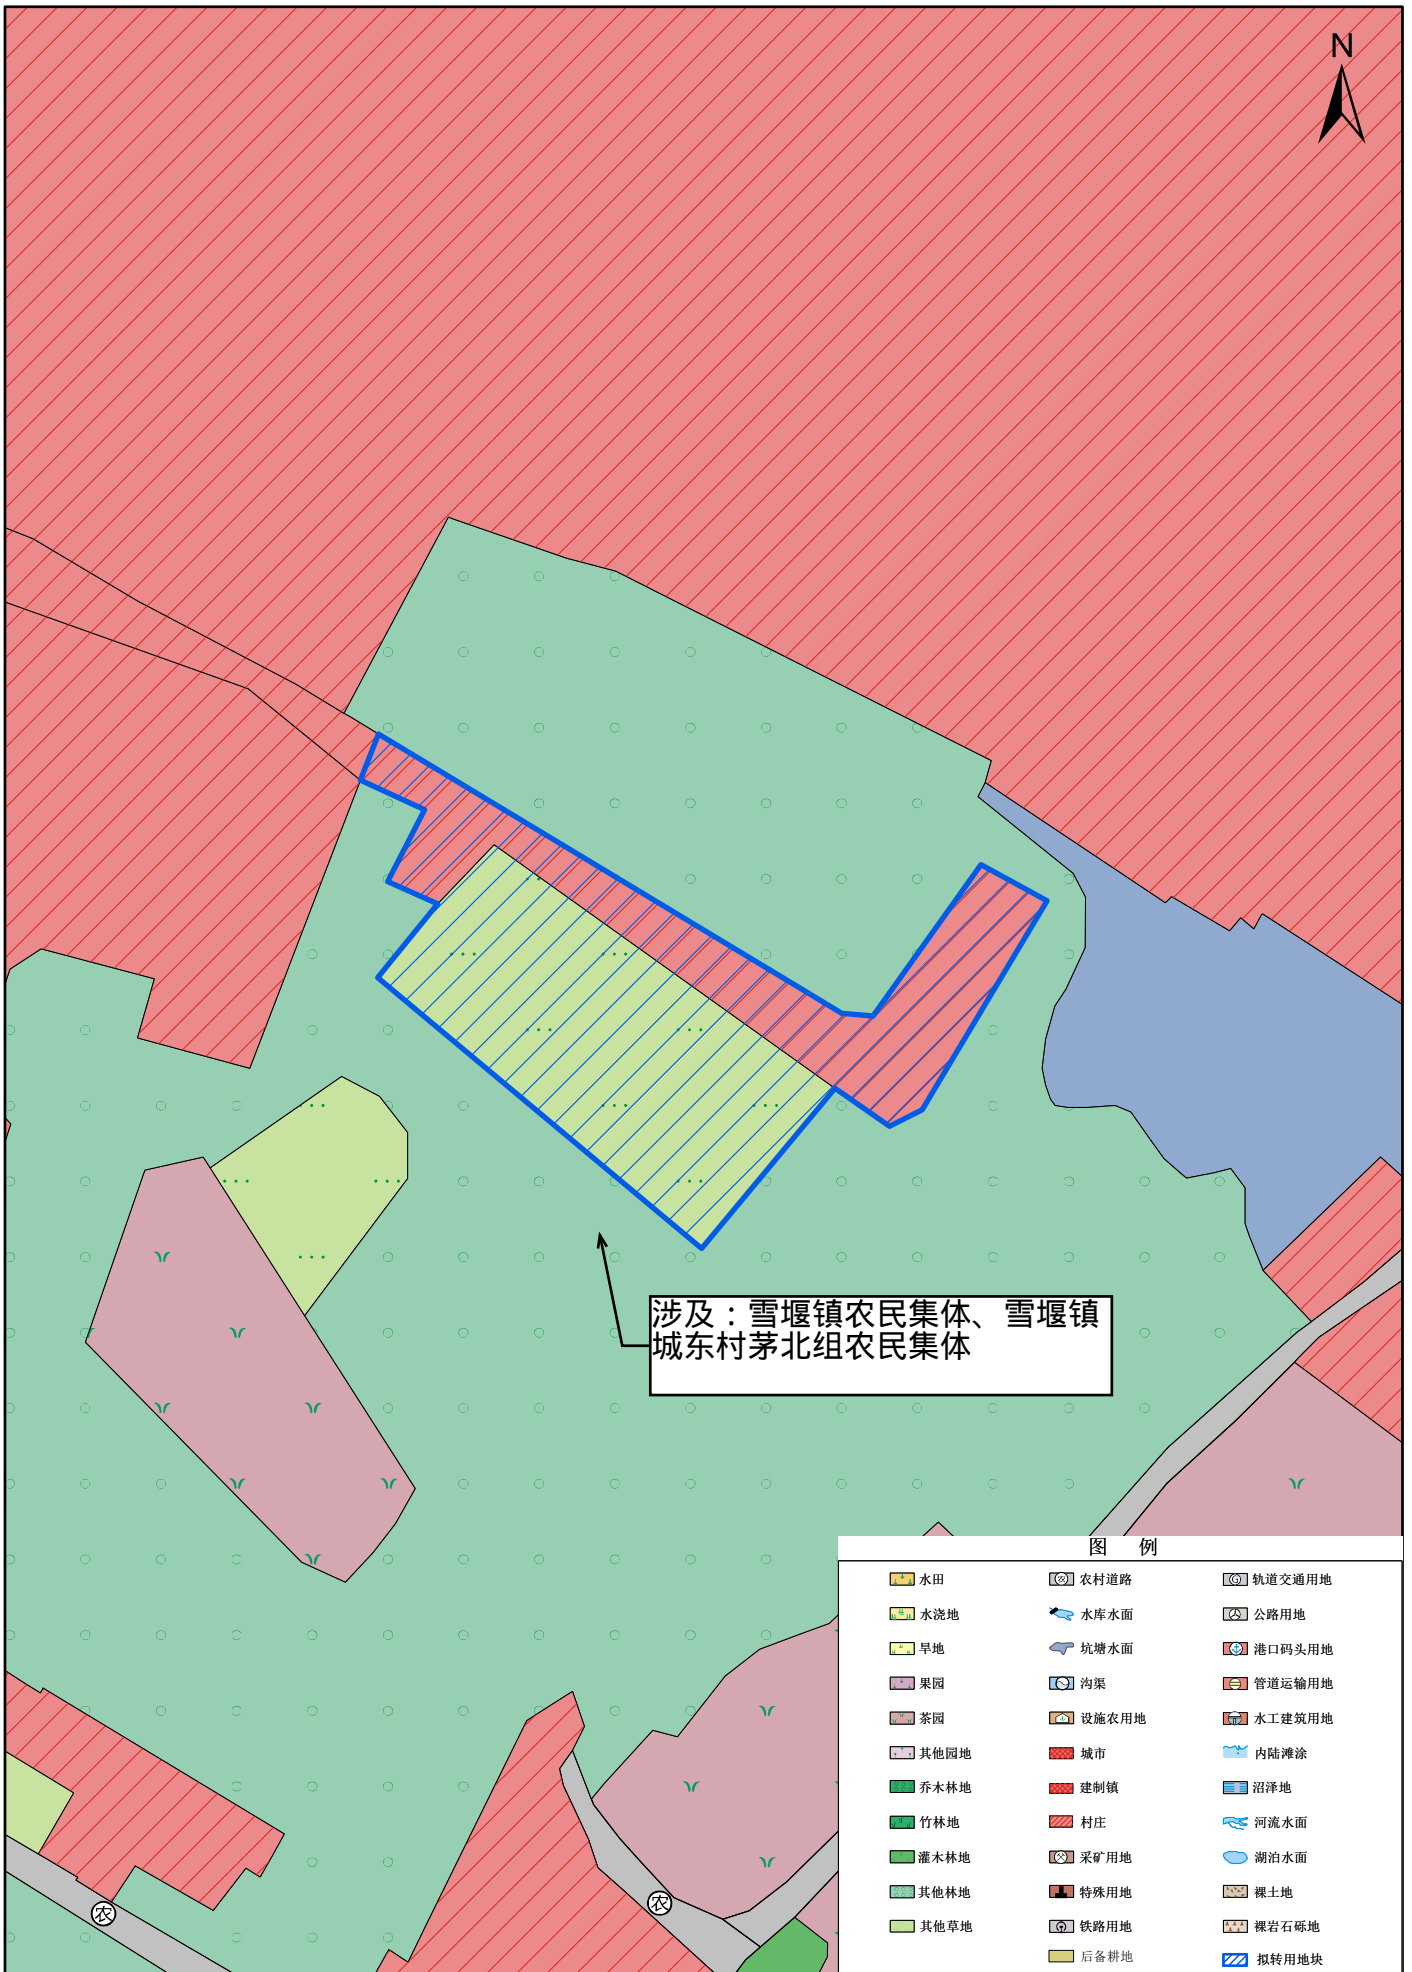

# 转用土地预公告位置示意图

项目名称：225110

1:1,000

日期：2025年12月05日