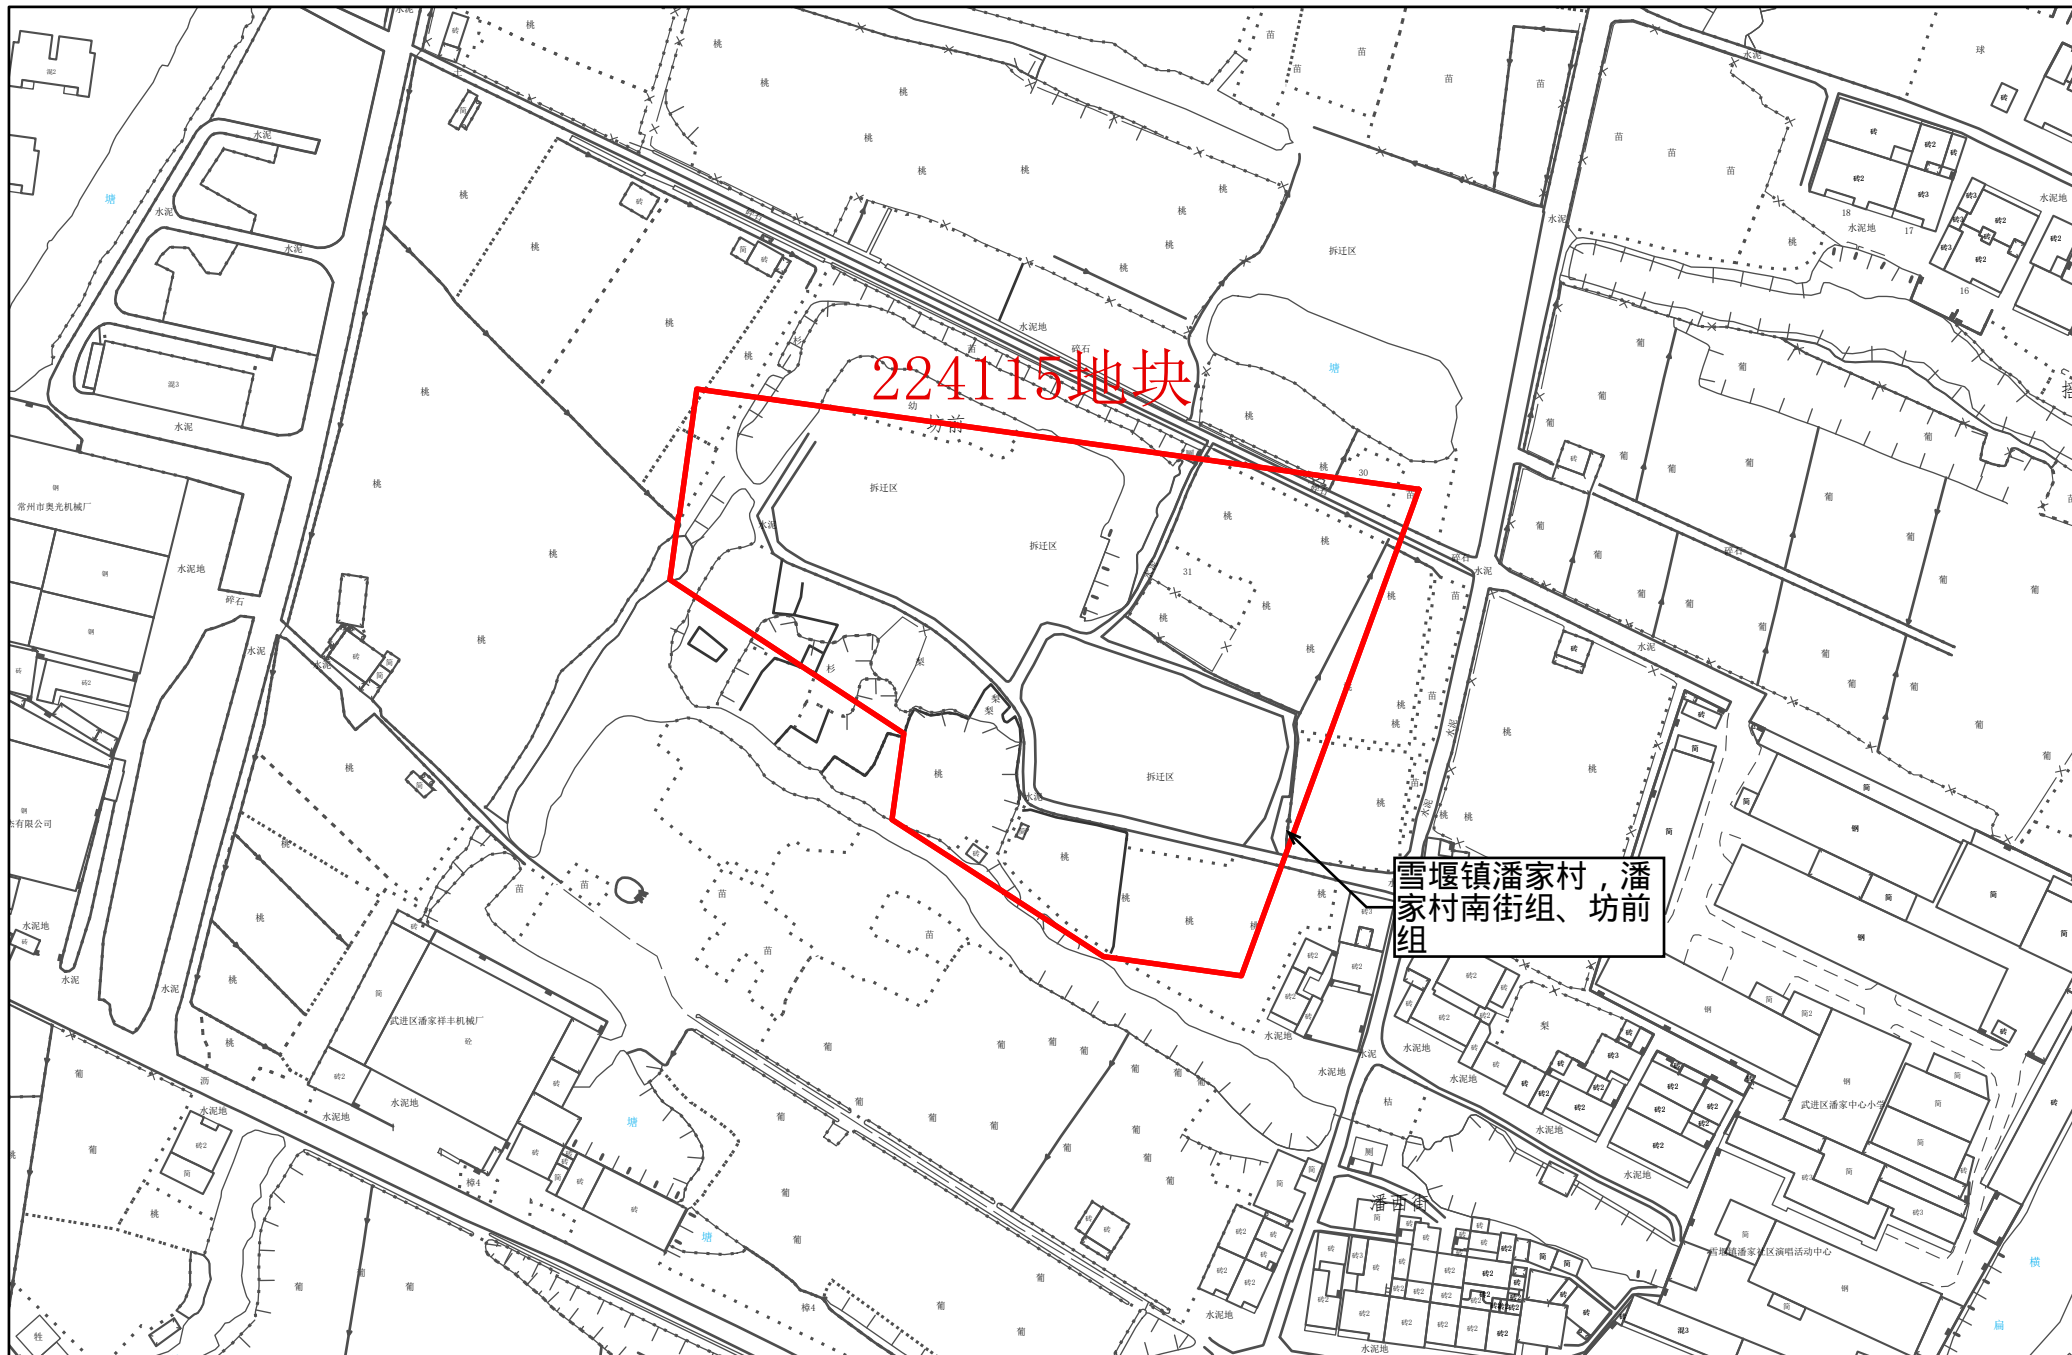

# 常州市武进区拟转用土地位置示意图

1:2,000

常州市自然资源和规划局武进分局