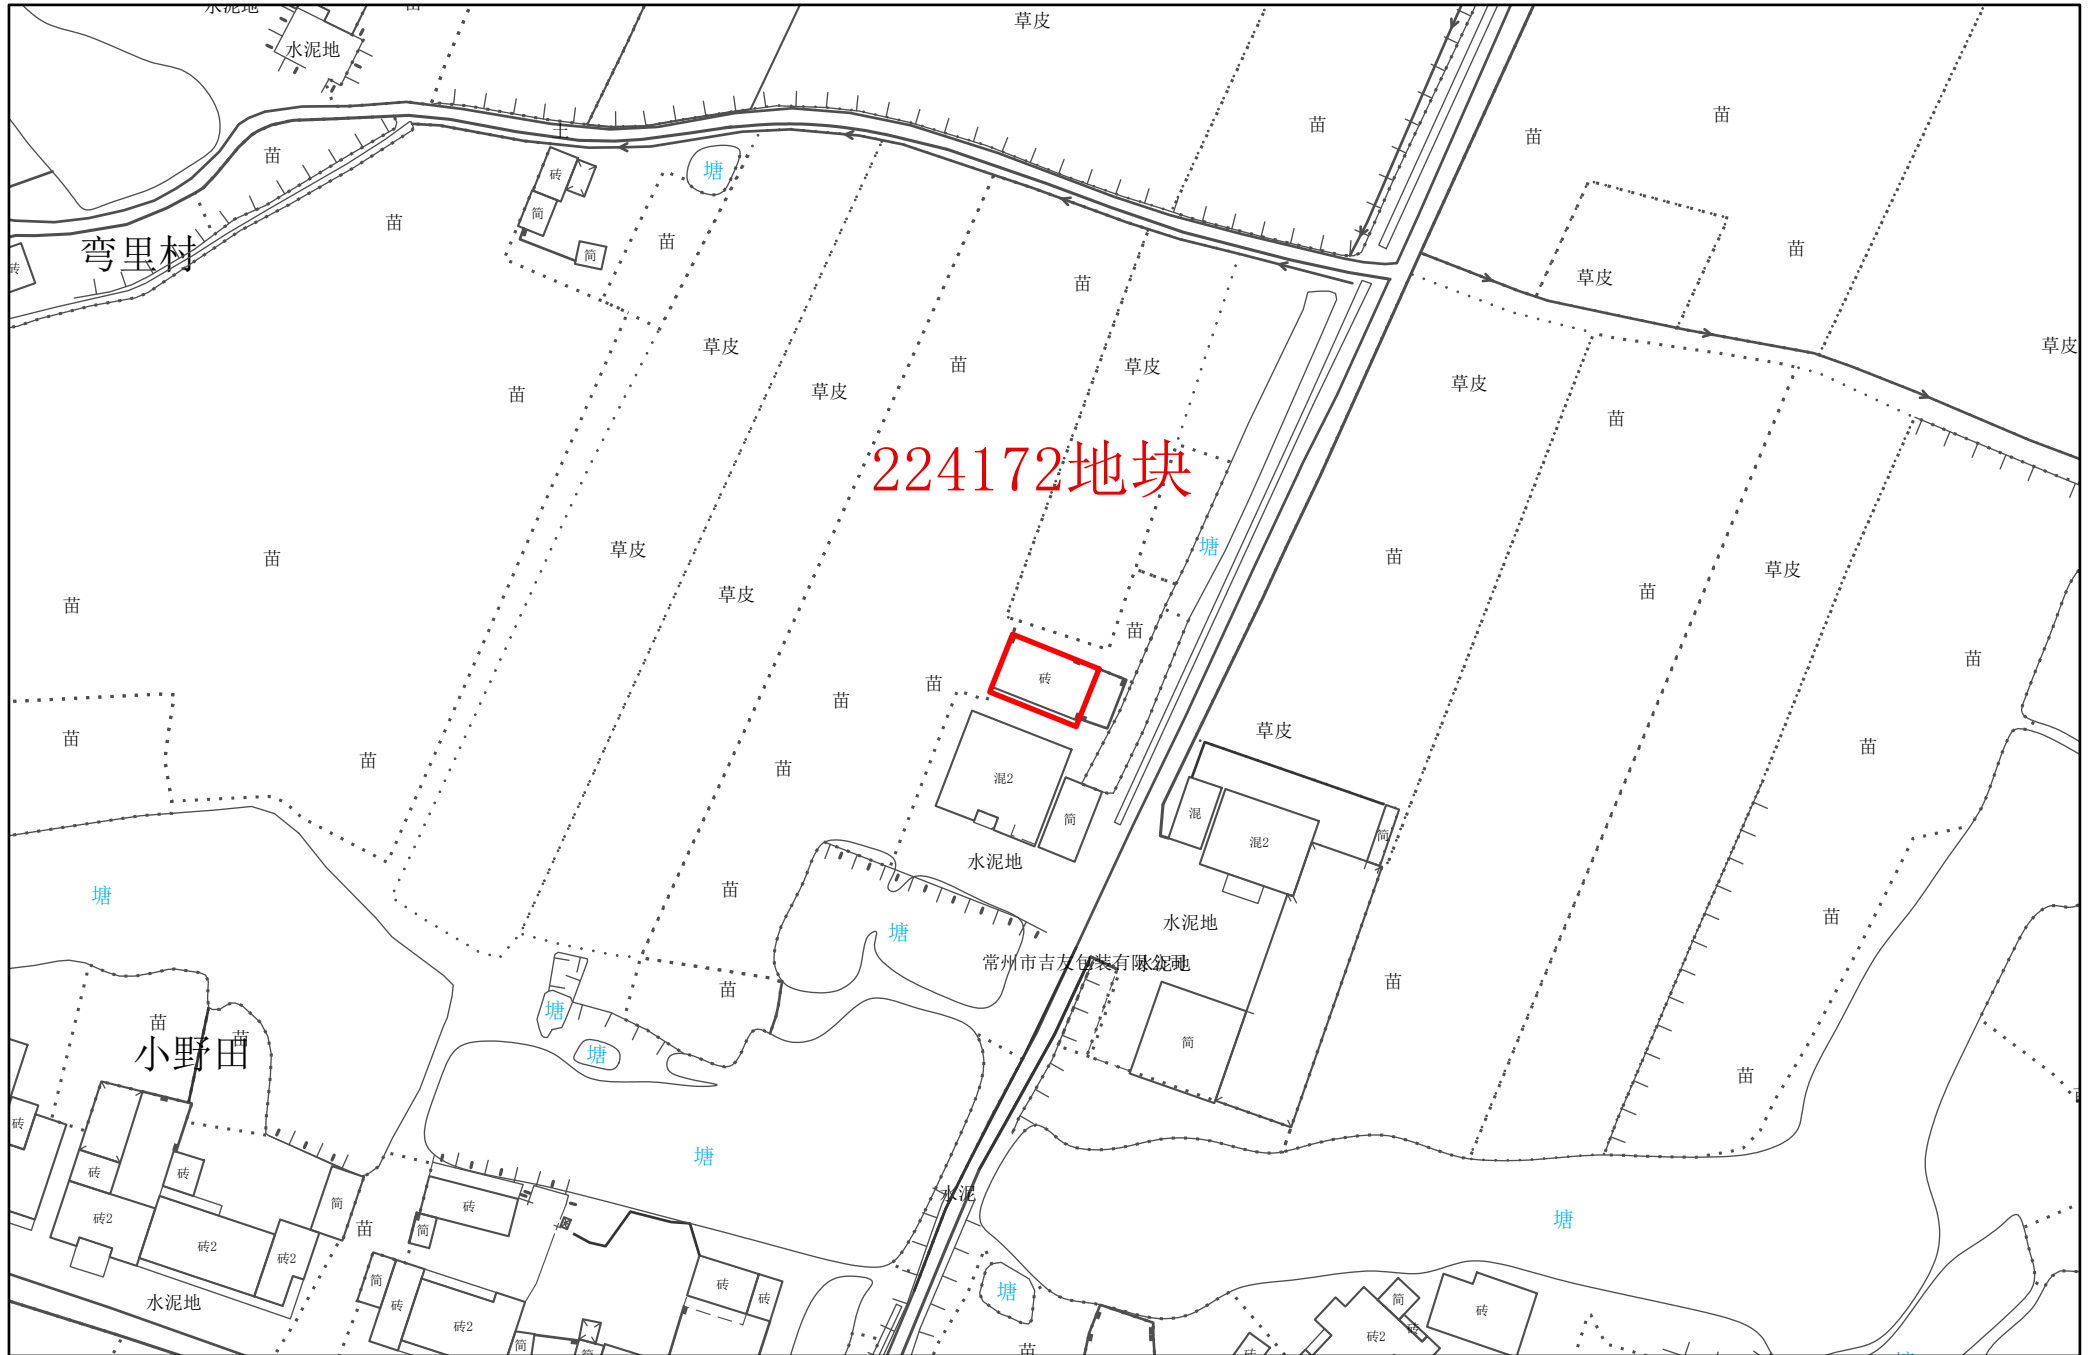

# 常州市武进区拟转用土地位置示意图3

1:1,000

常州市自然资源和规划局武进分局