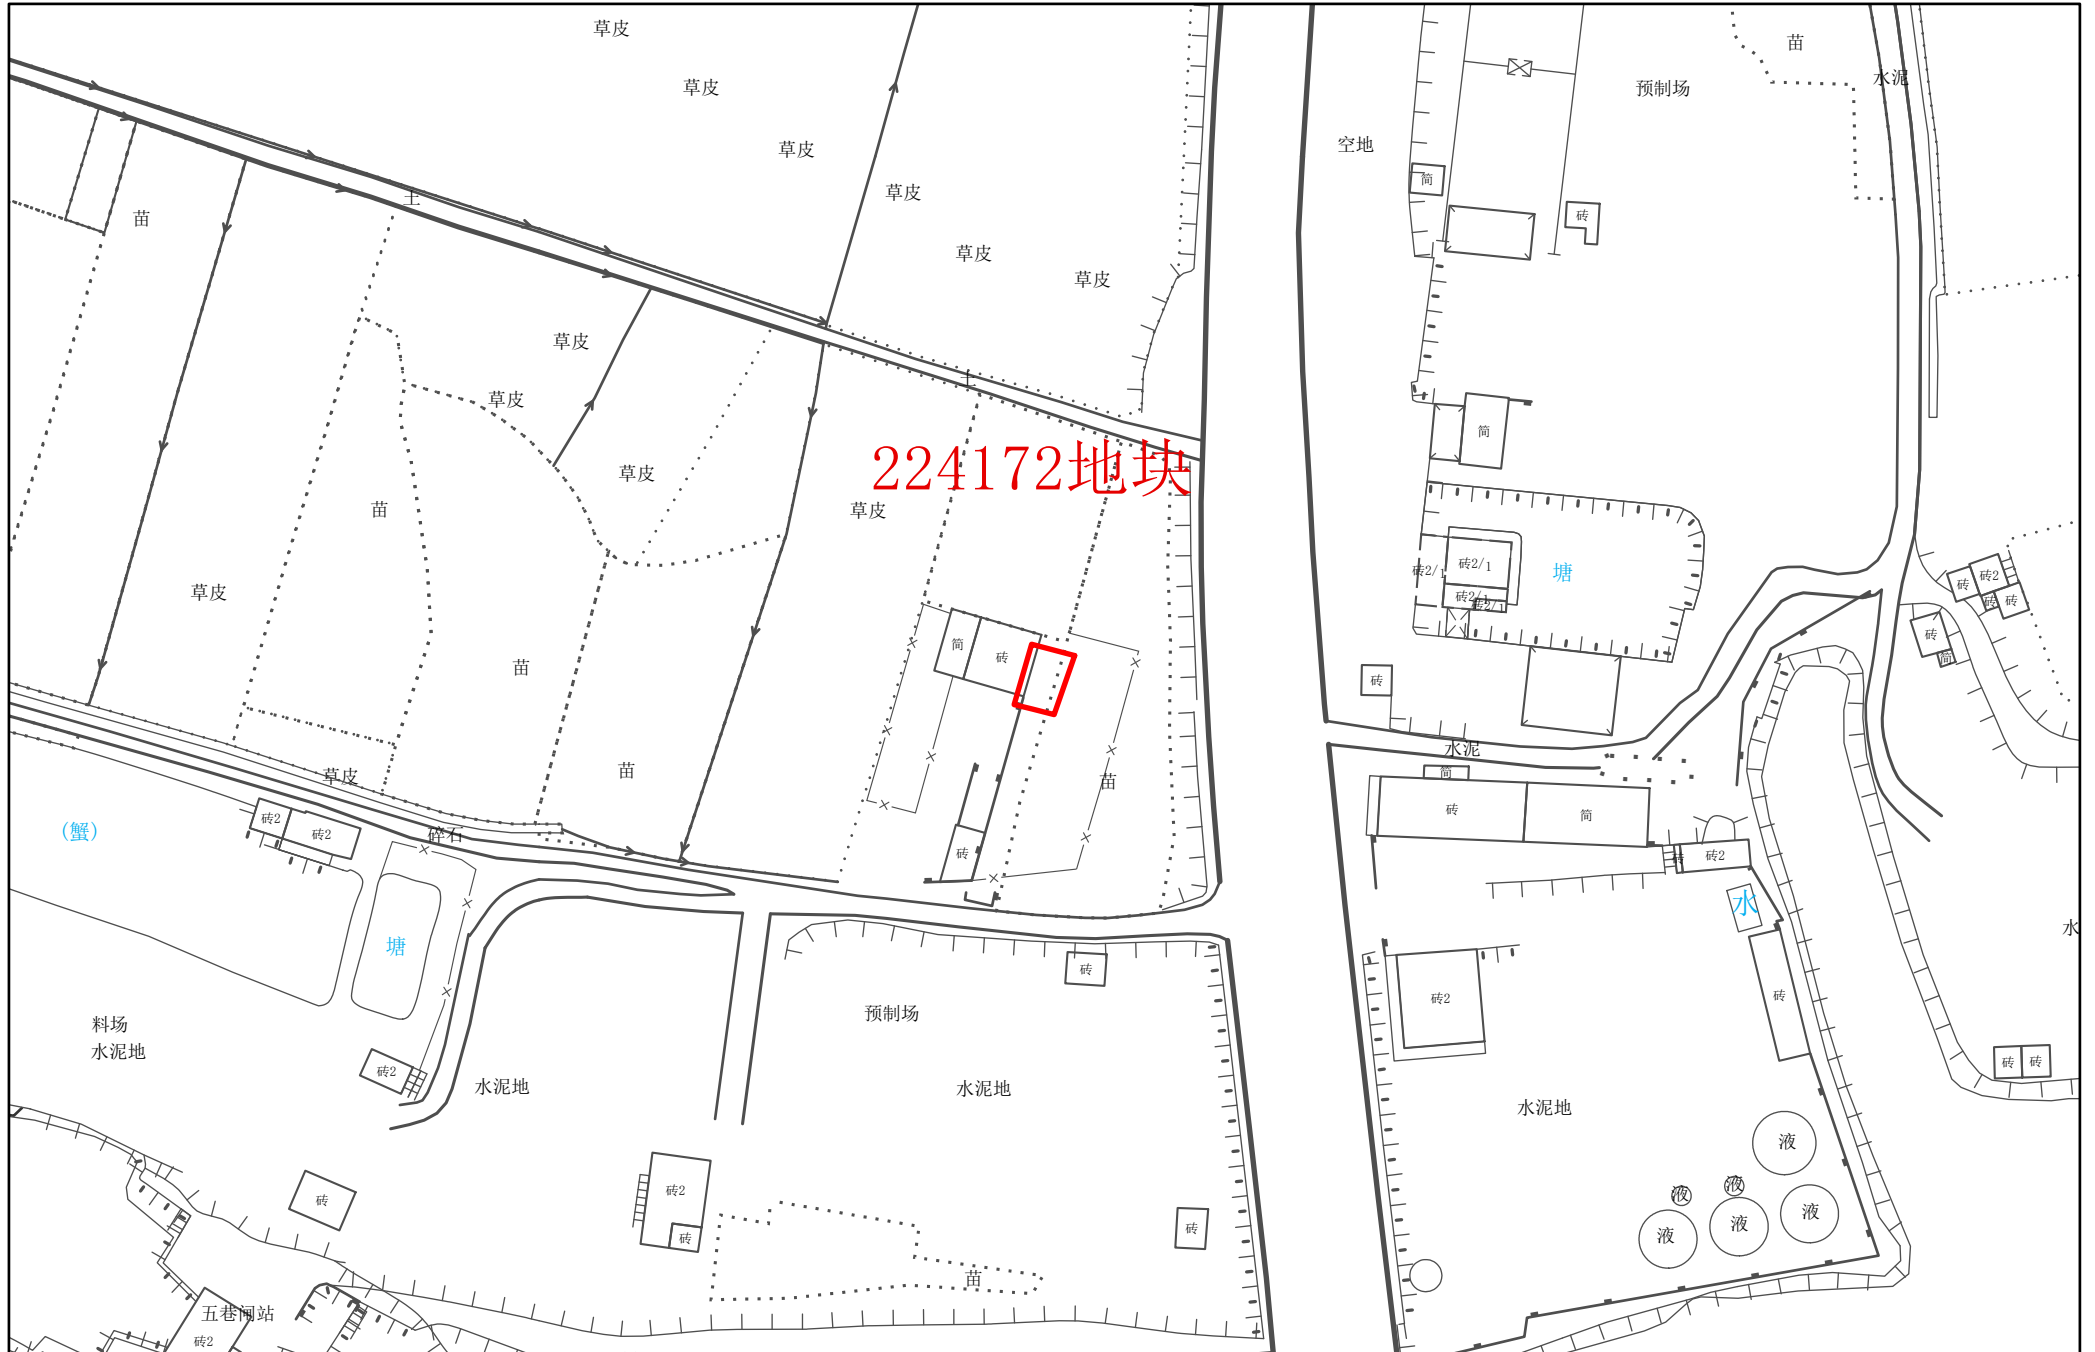

# 常州市武进区拟转用土地位置示意图1

1:1,000

常州市自然资源和规划局武进分局