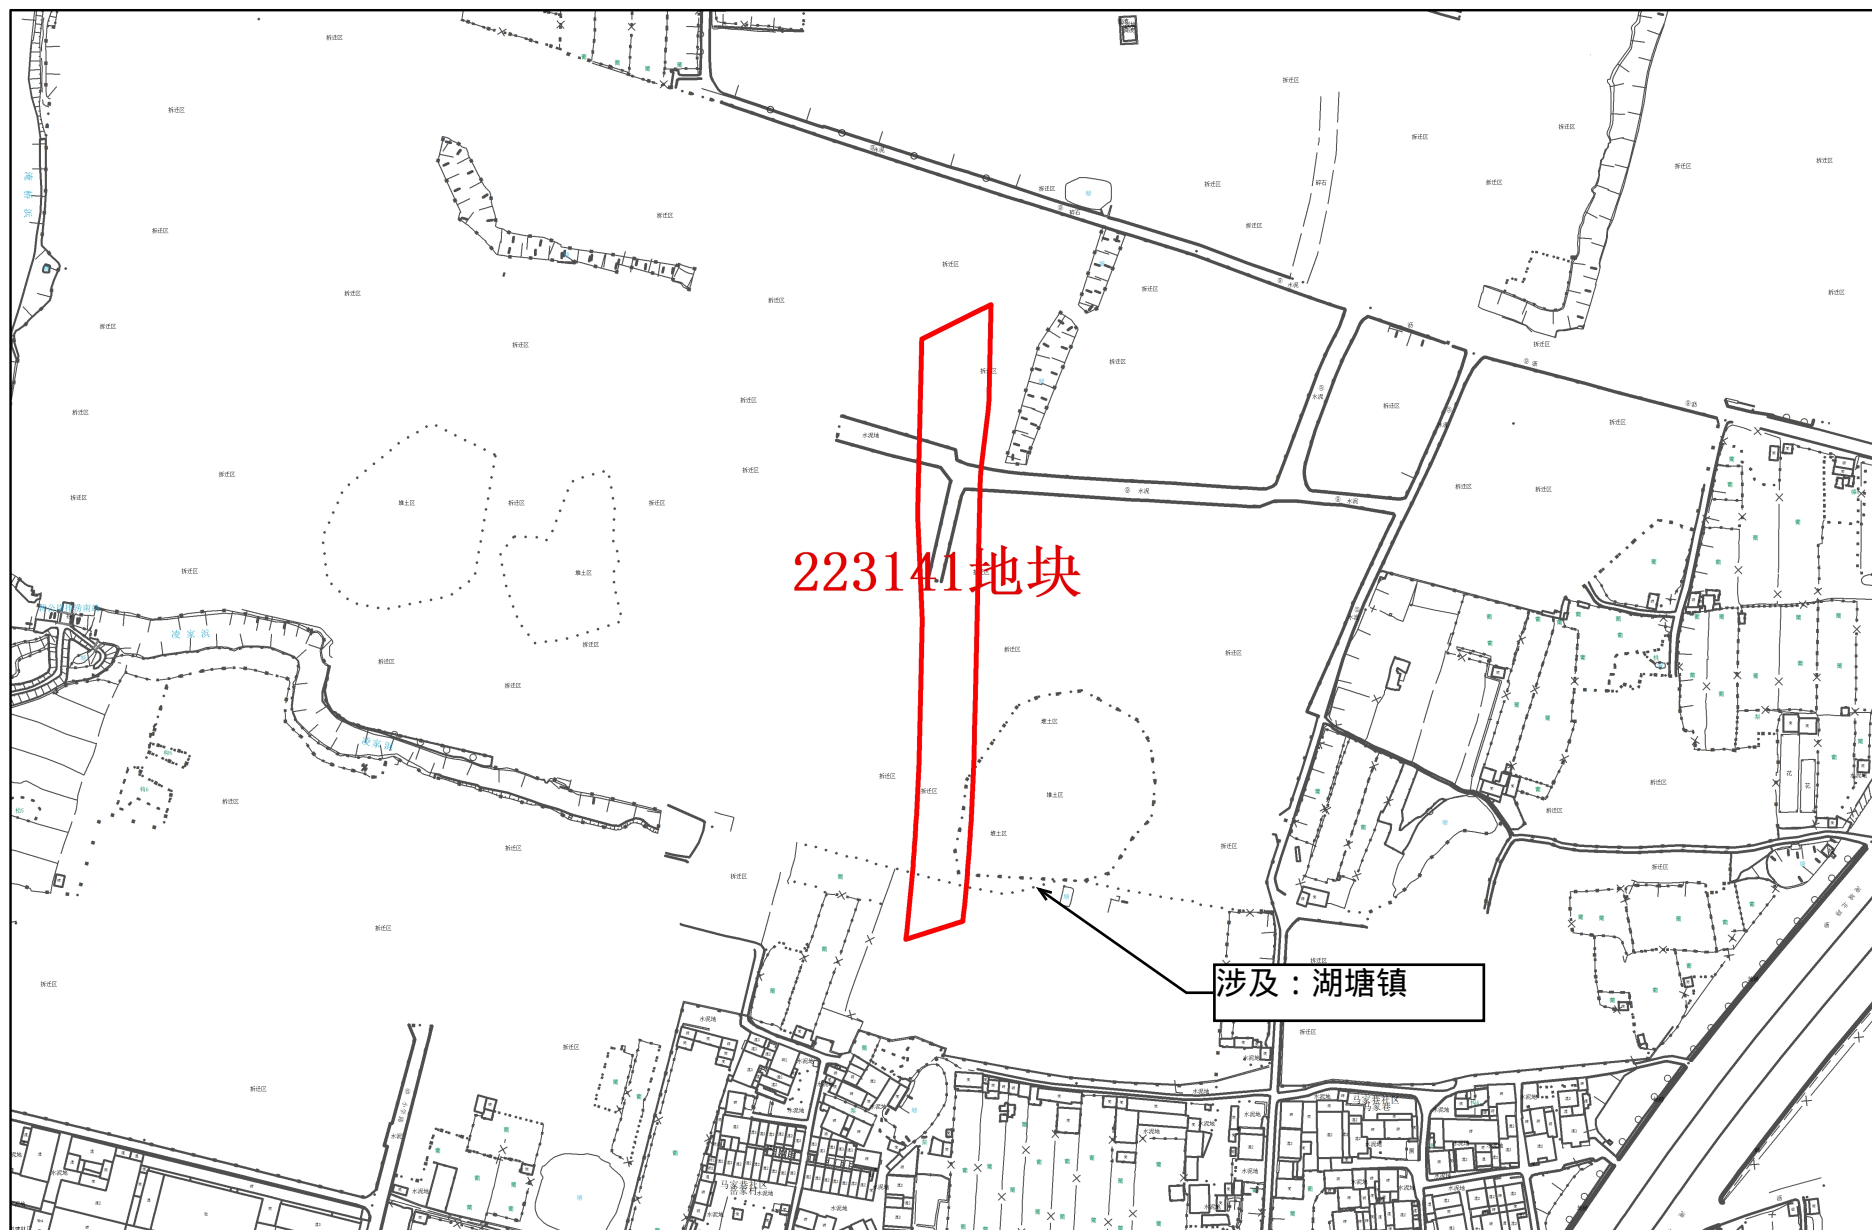

常州市武进区拟征收土地红线图

223141地块

涉及：湖塘镇

1:3,000

常州市自然资源和规划局武进分局