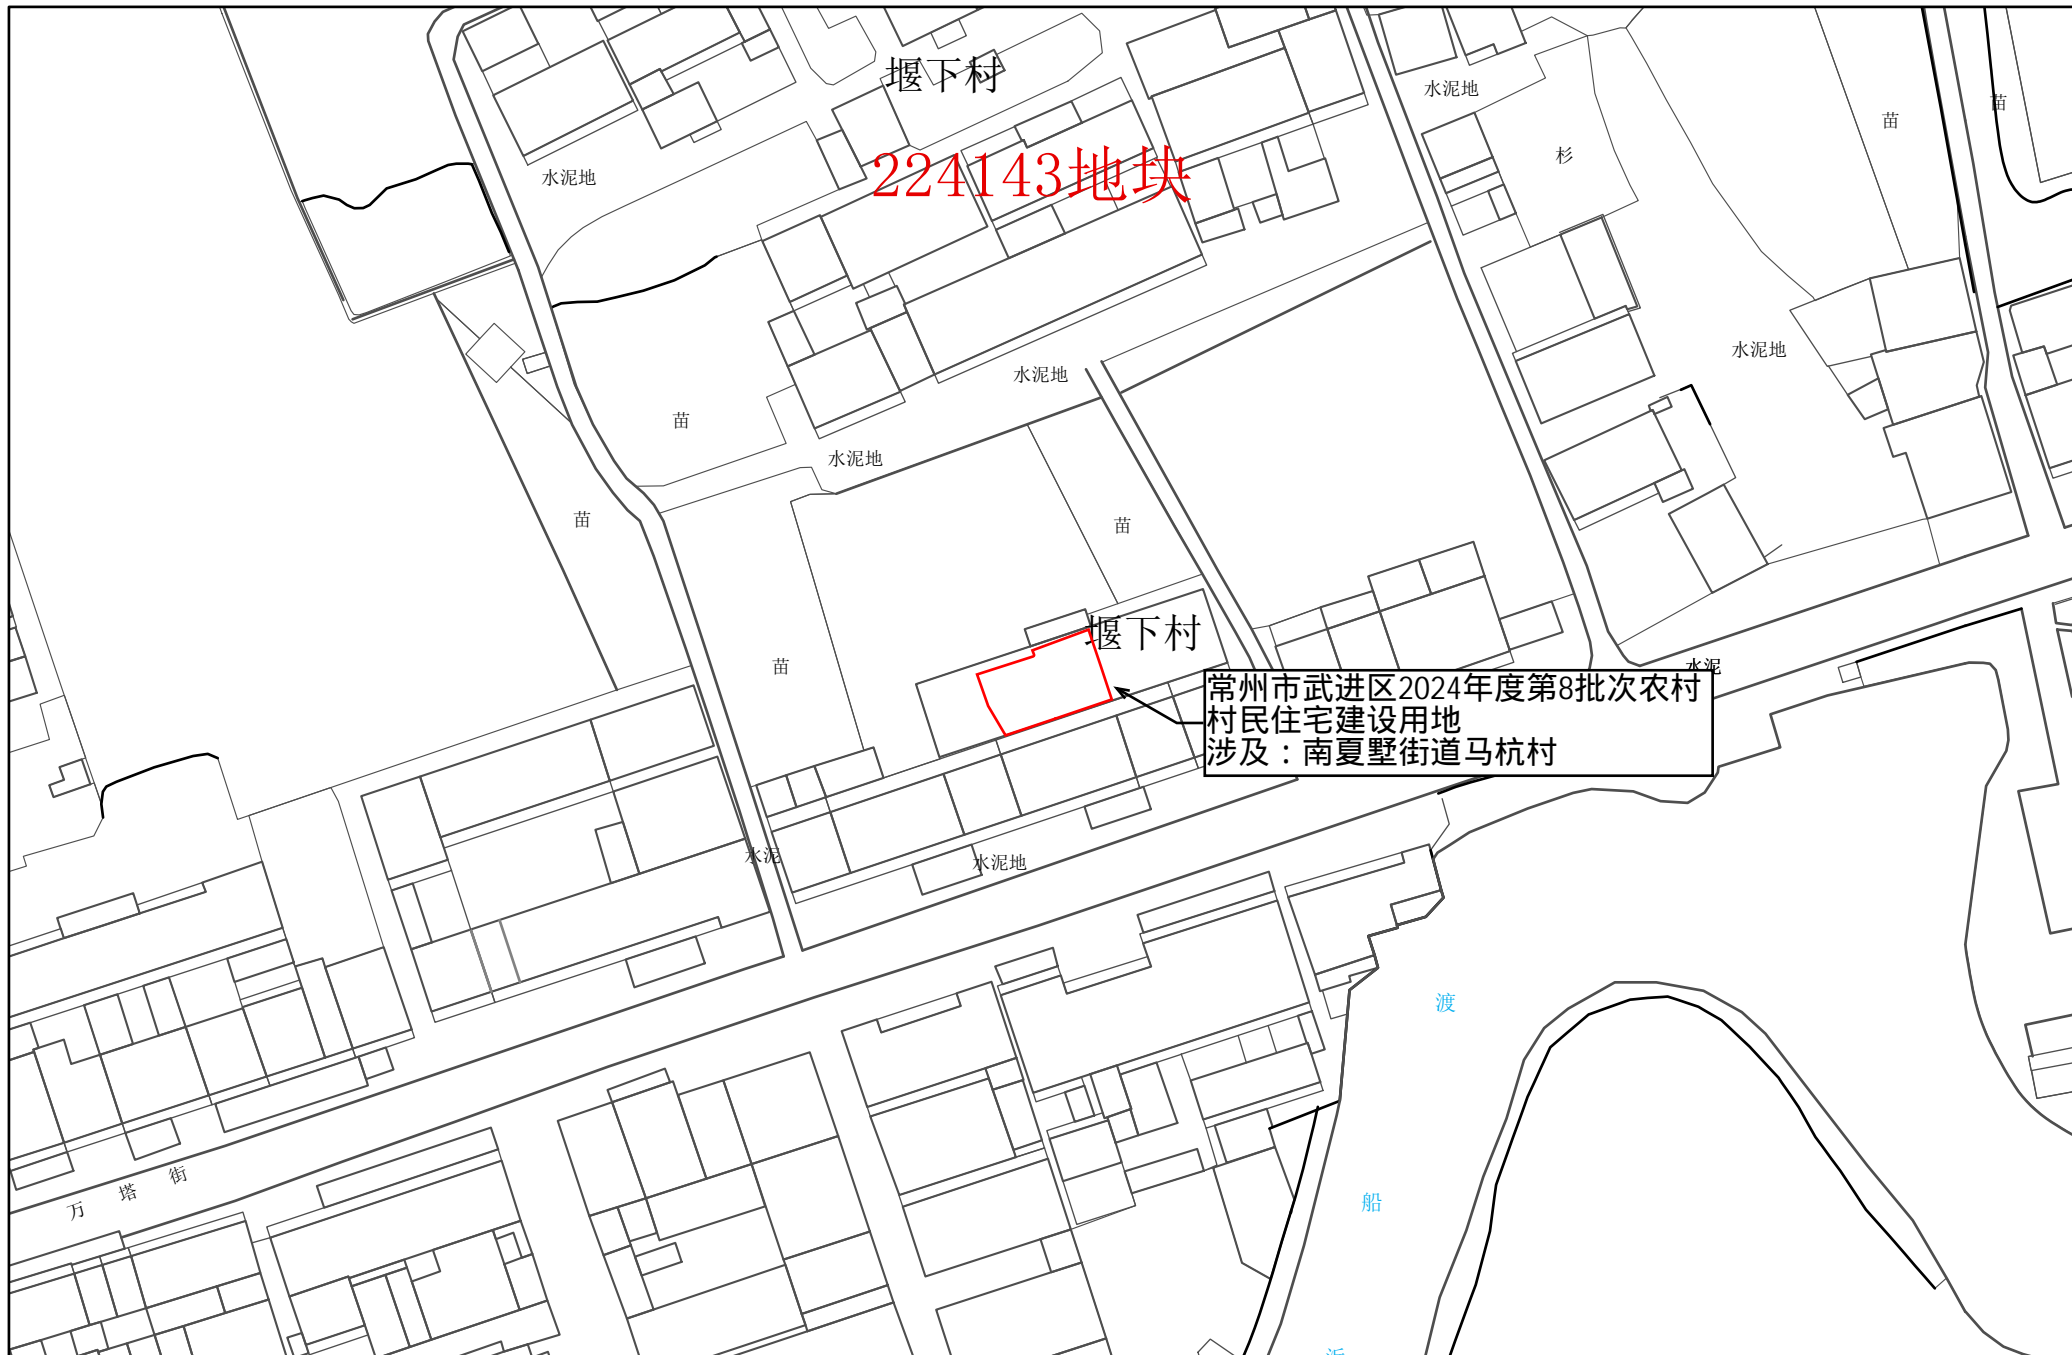

常州市武进区转用土地红线图 1

1:1,000

常州市自然资源和规划局武进分局

常州市武进区转用土地红线图 2

1:1,000

常州市自然资源和规划局武进分局