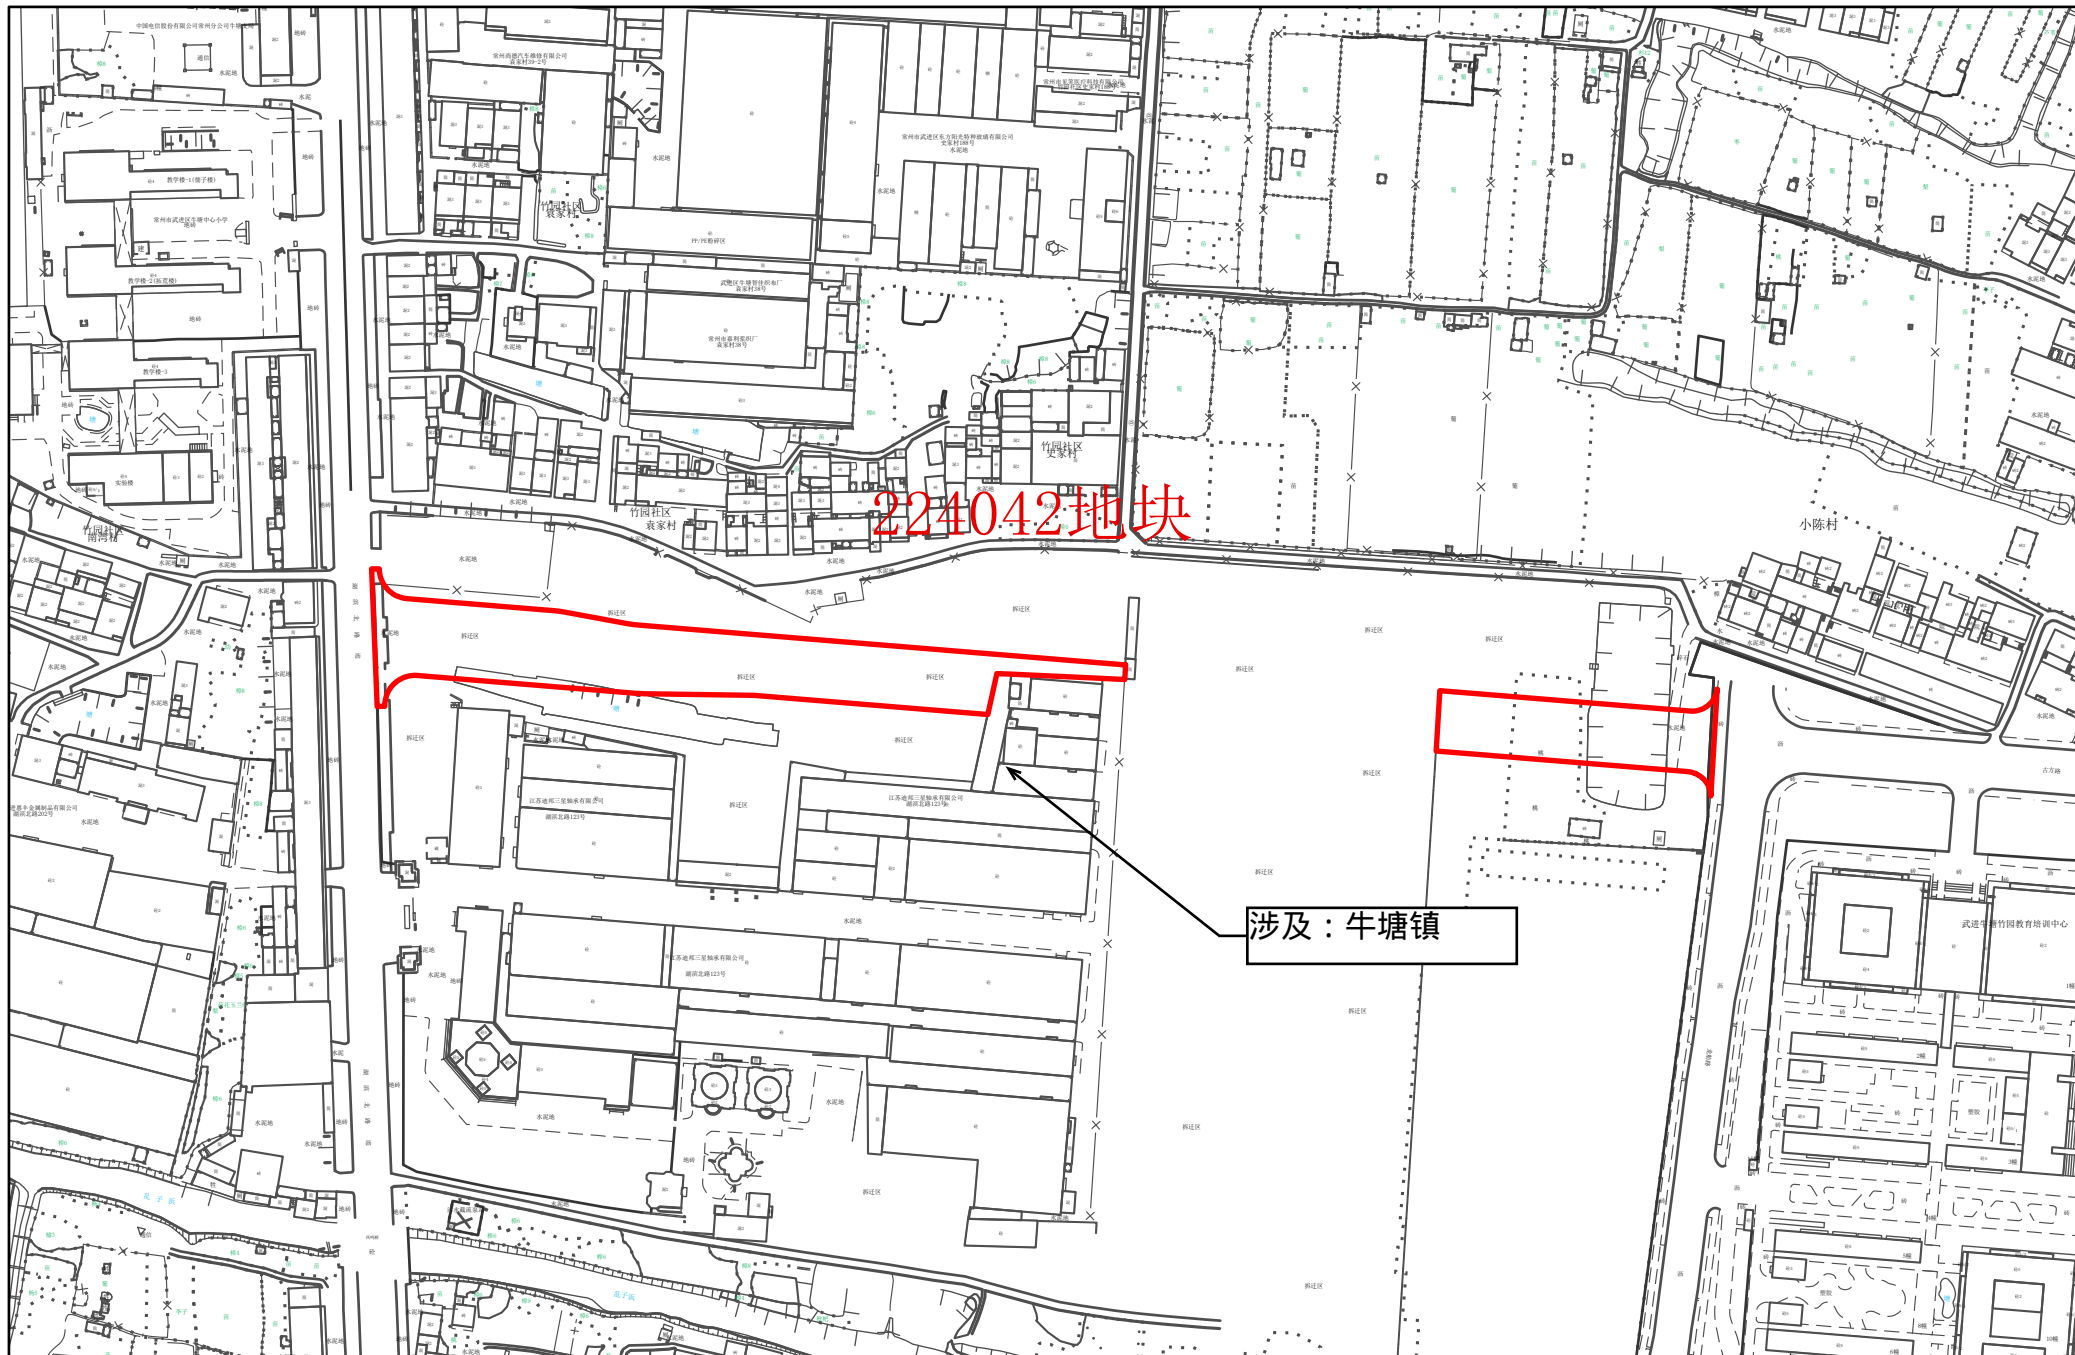

常州市武进区拟征收土地位置示意图

1:3,000

常州市自然资源和规划局武进分局