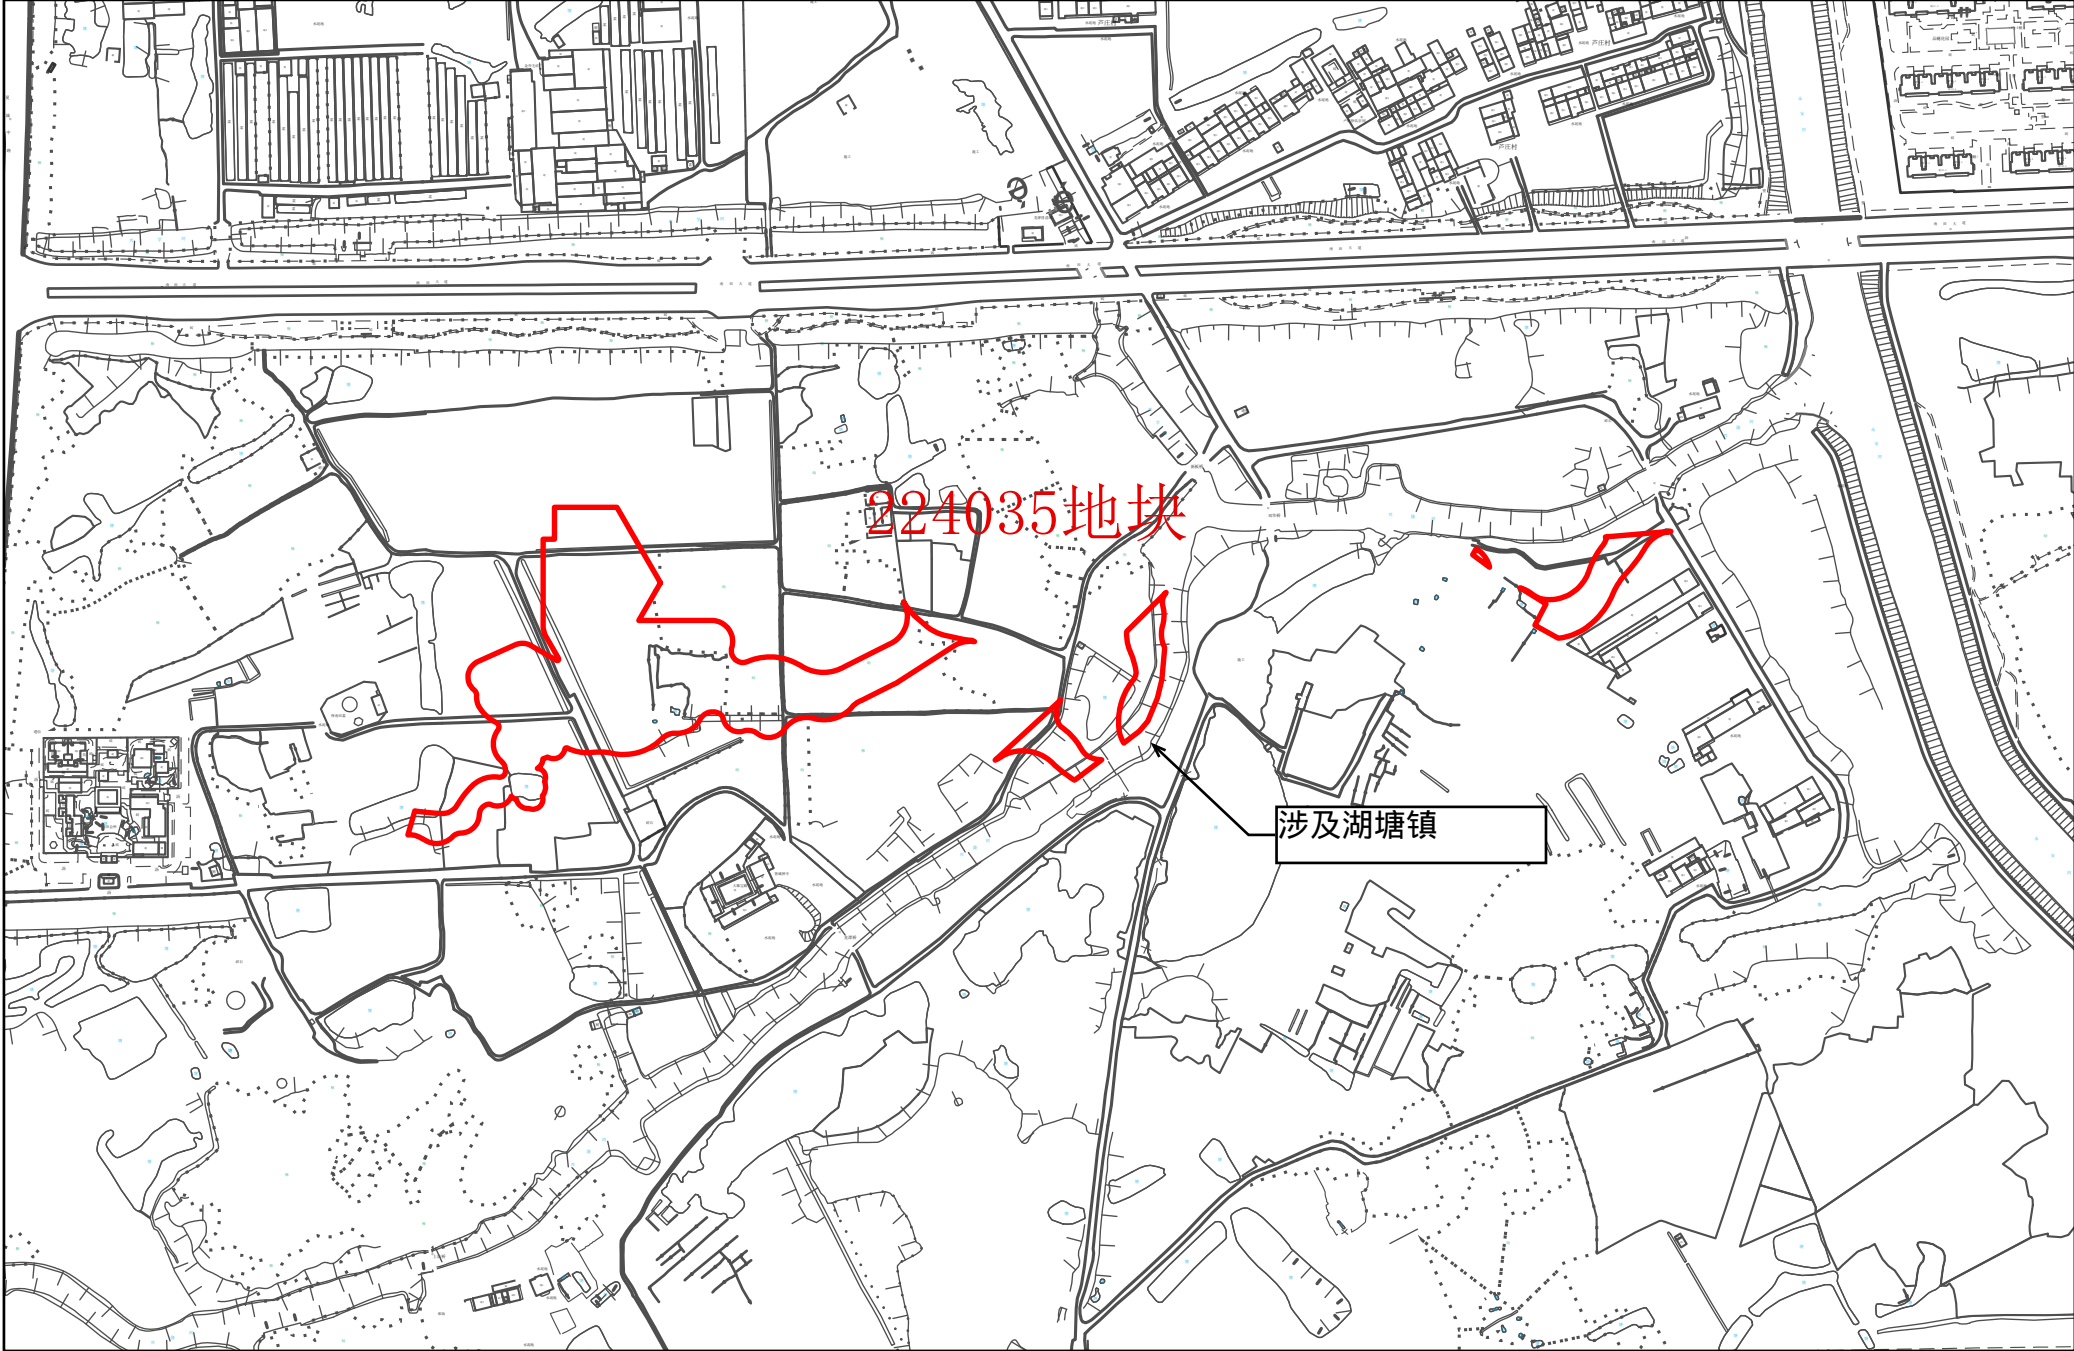

常州市武进区拟征收土地位置示意图

224035地块

涉及湖塘镇