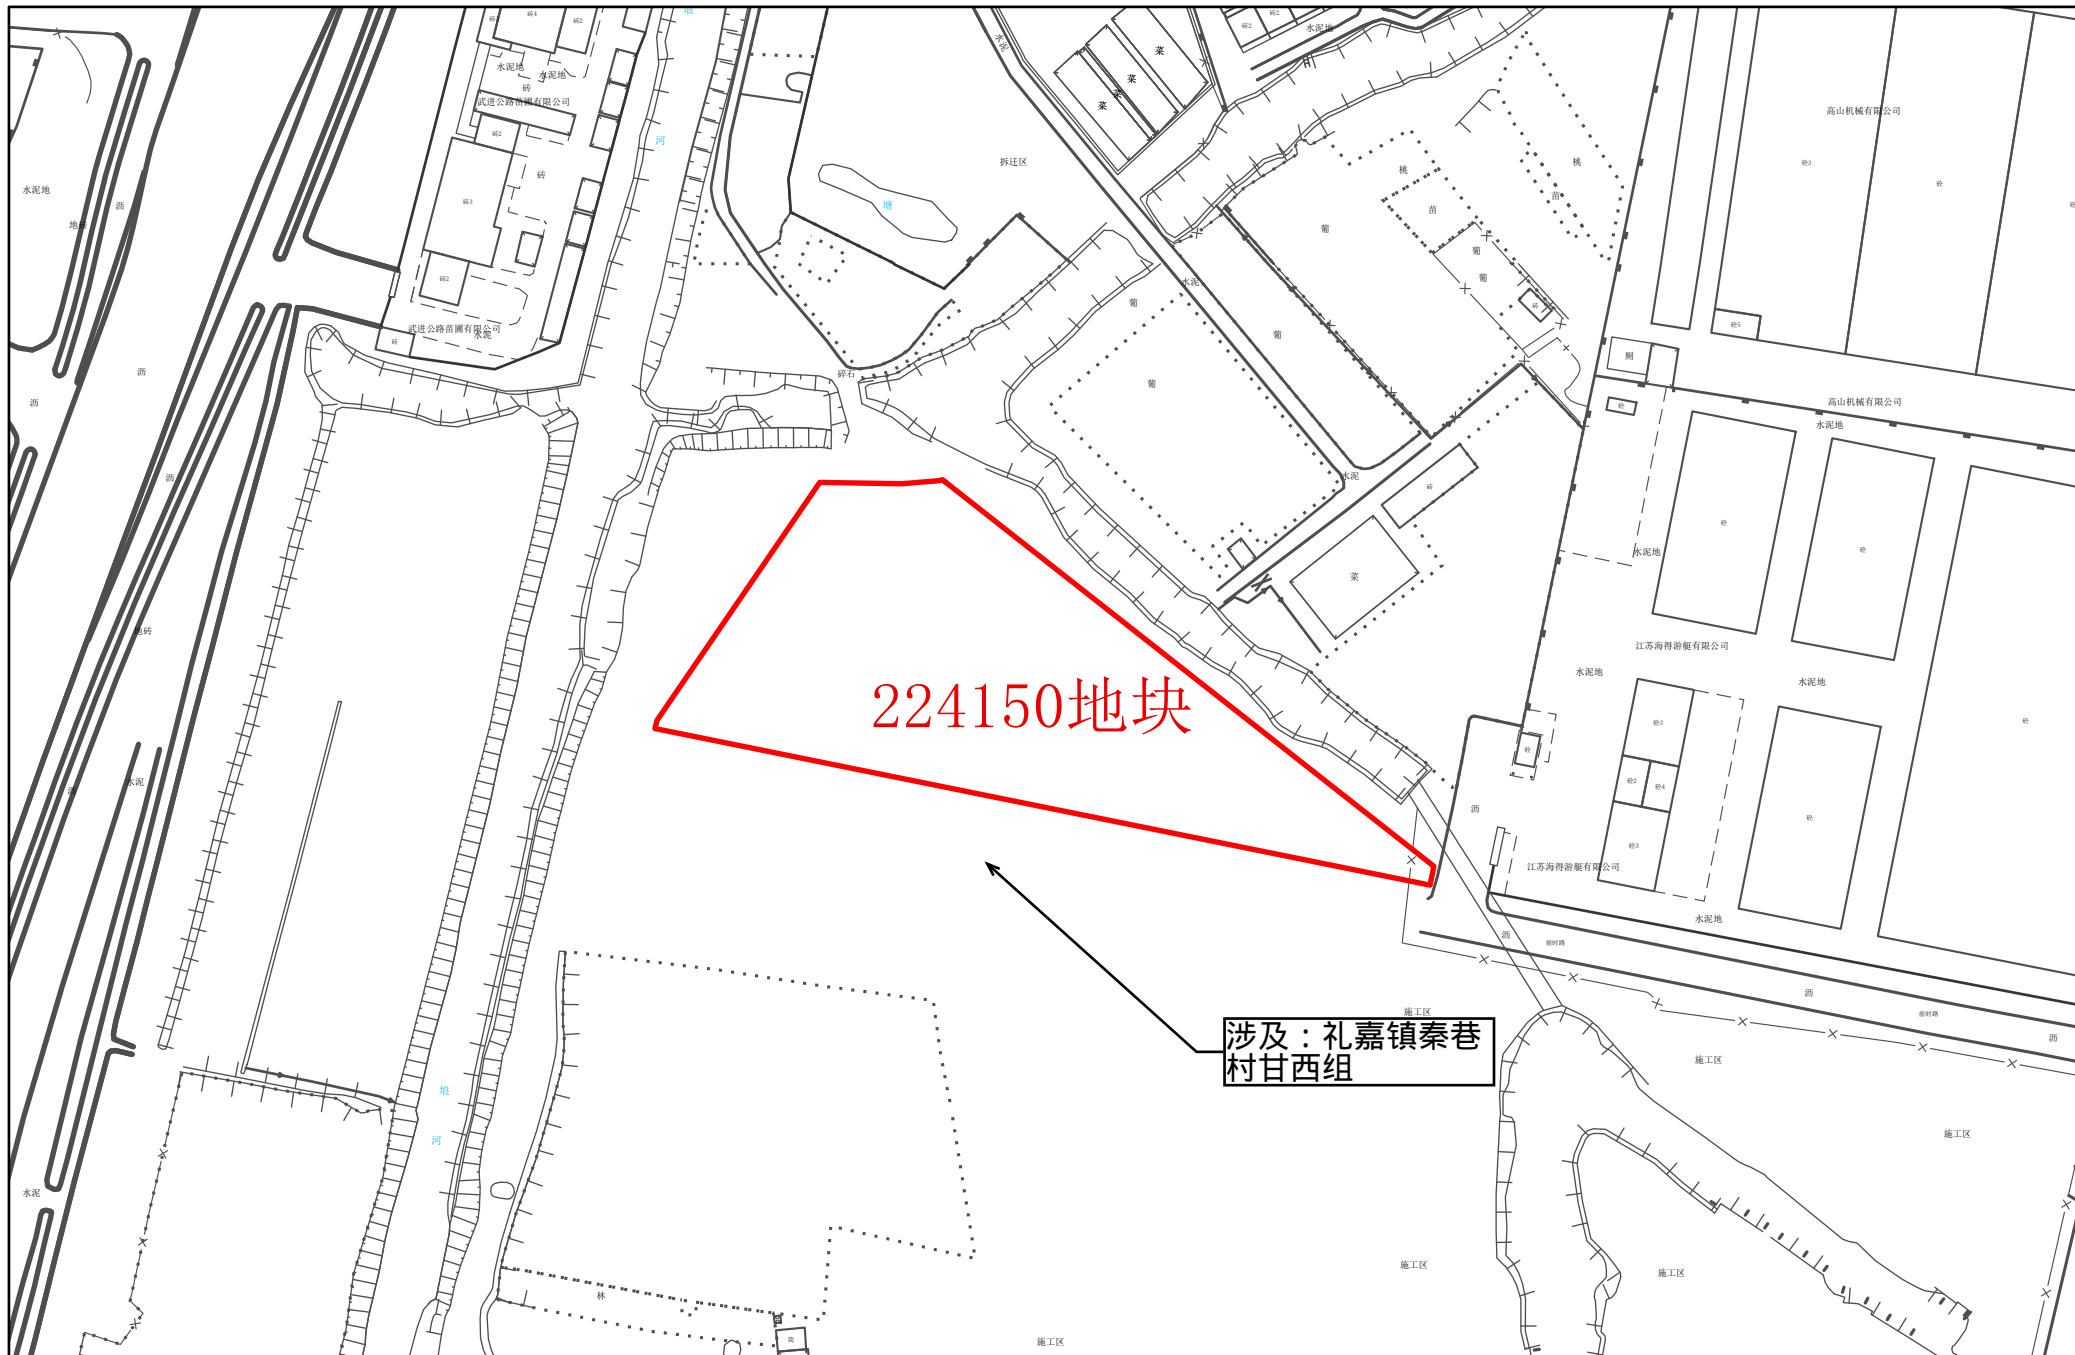

常州市武进区拟征收土地位置示意图

1:2,000

常州市自然资源和规划局武进分局