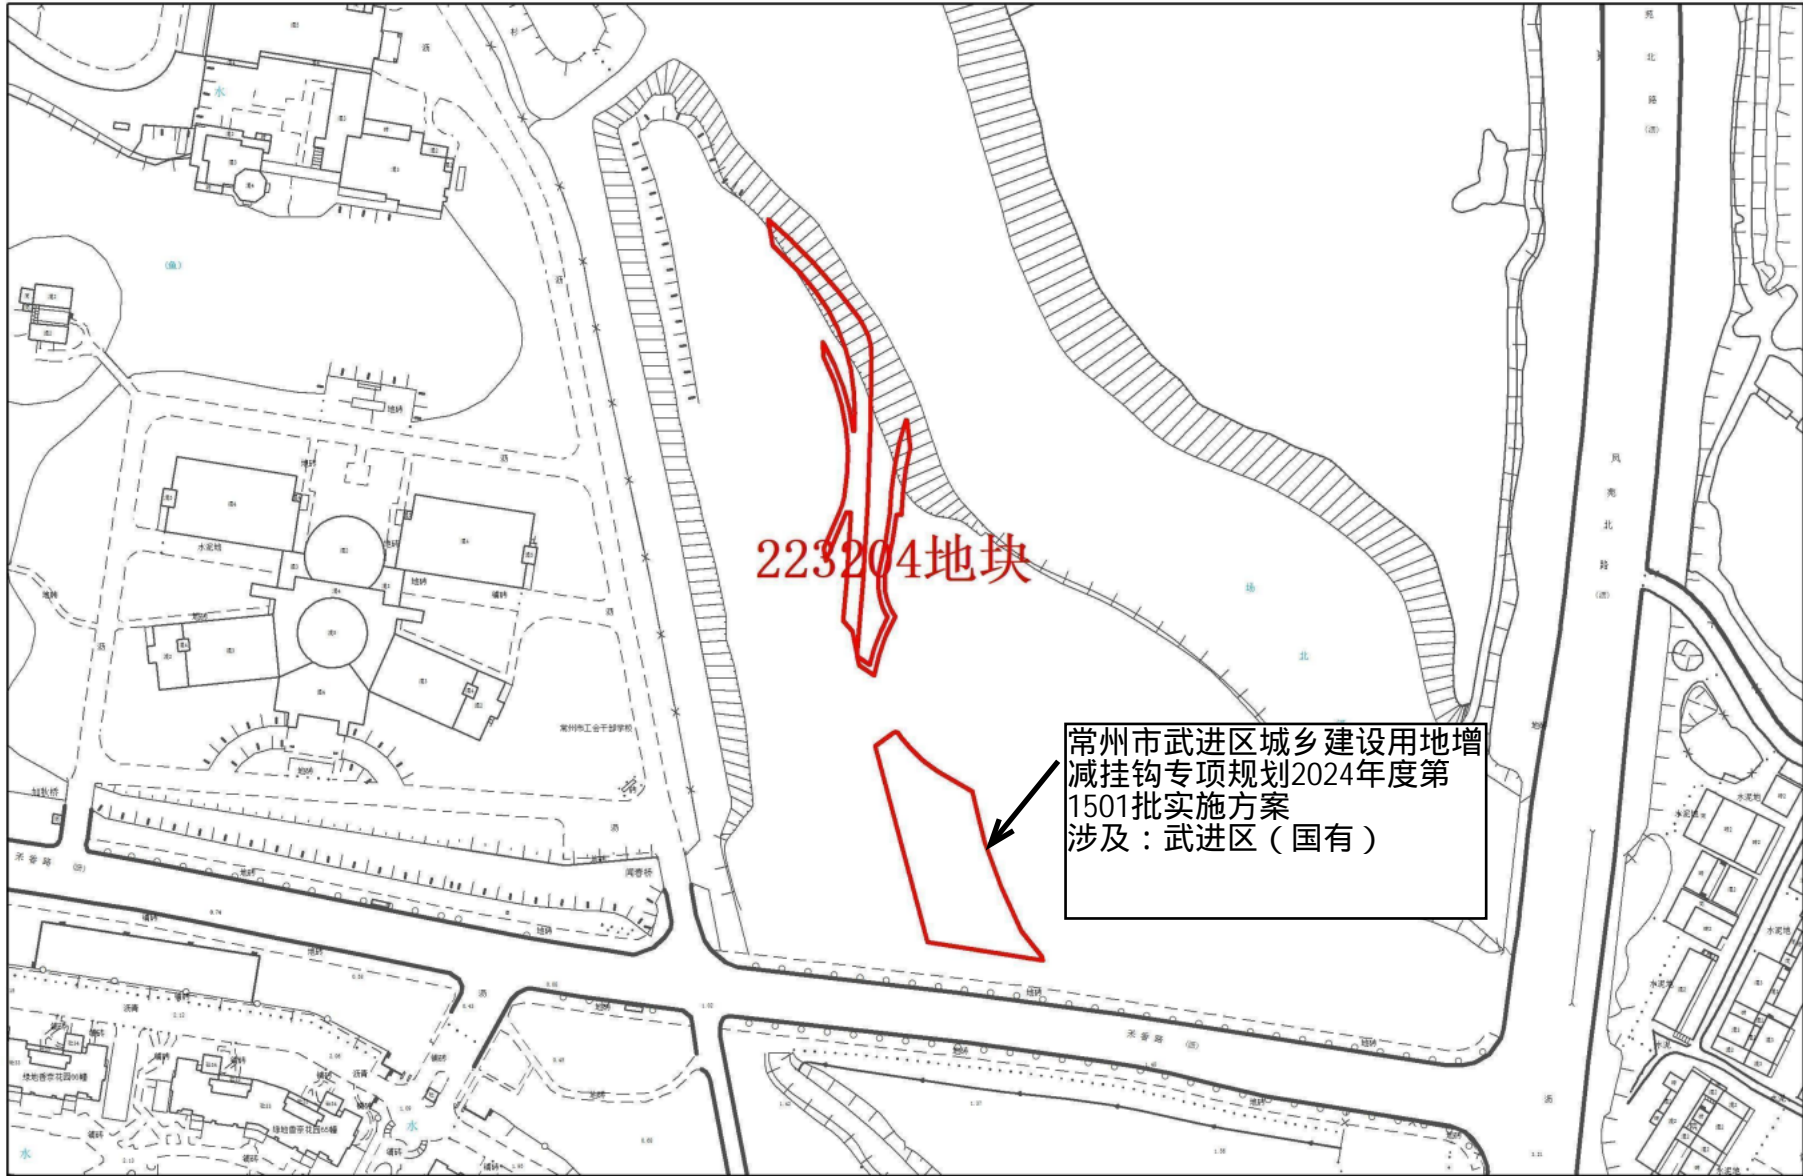

常州市武进区转用土地红线图

1:2,000

常州市自然资源和规划局武进分局