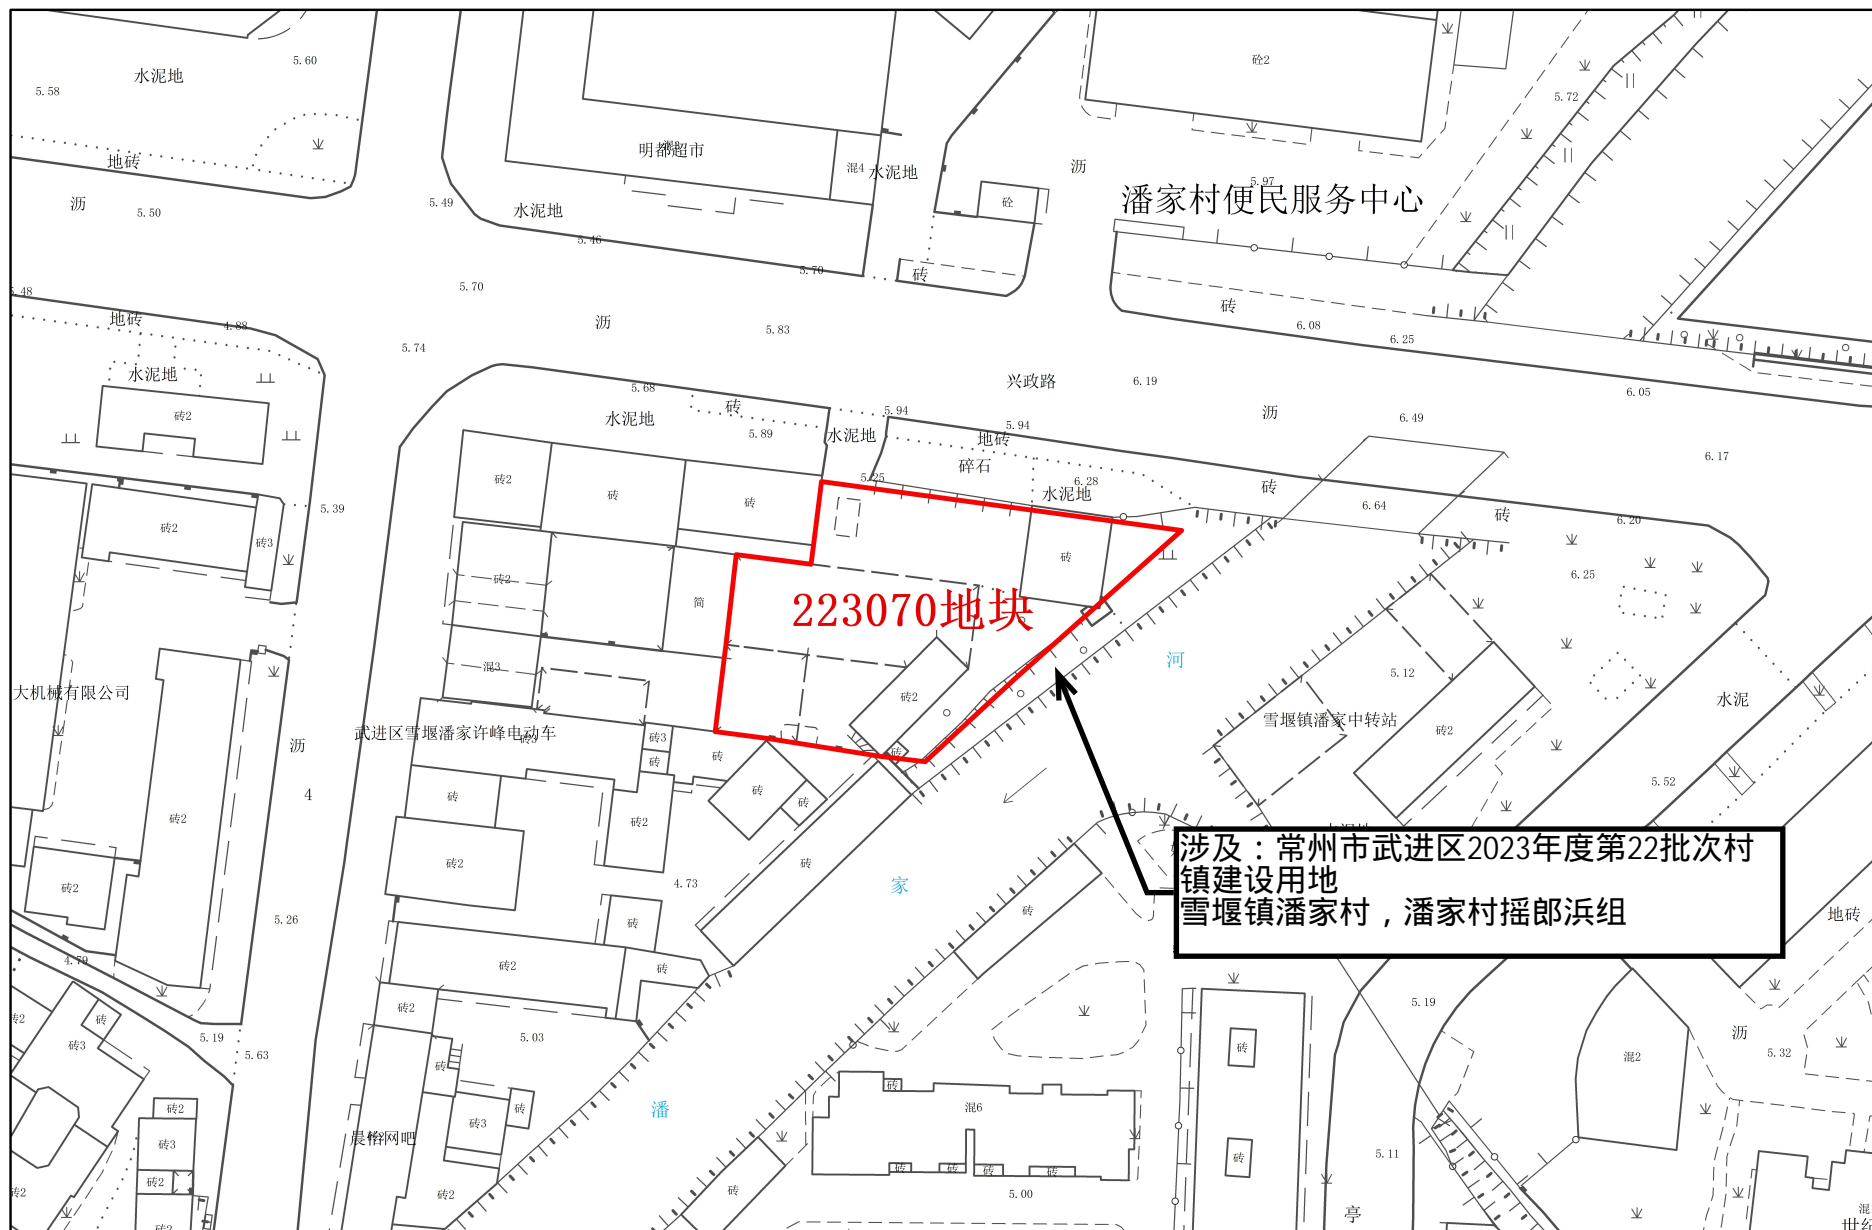

常州市武进区转用土地红线图

1:1,000

常州市自然资源和规划局武进分局