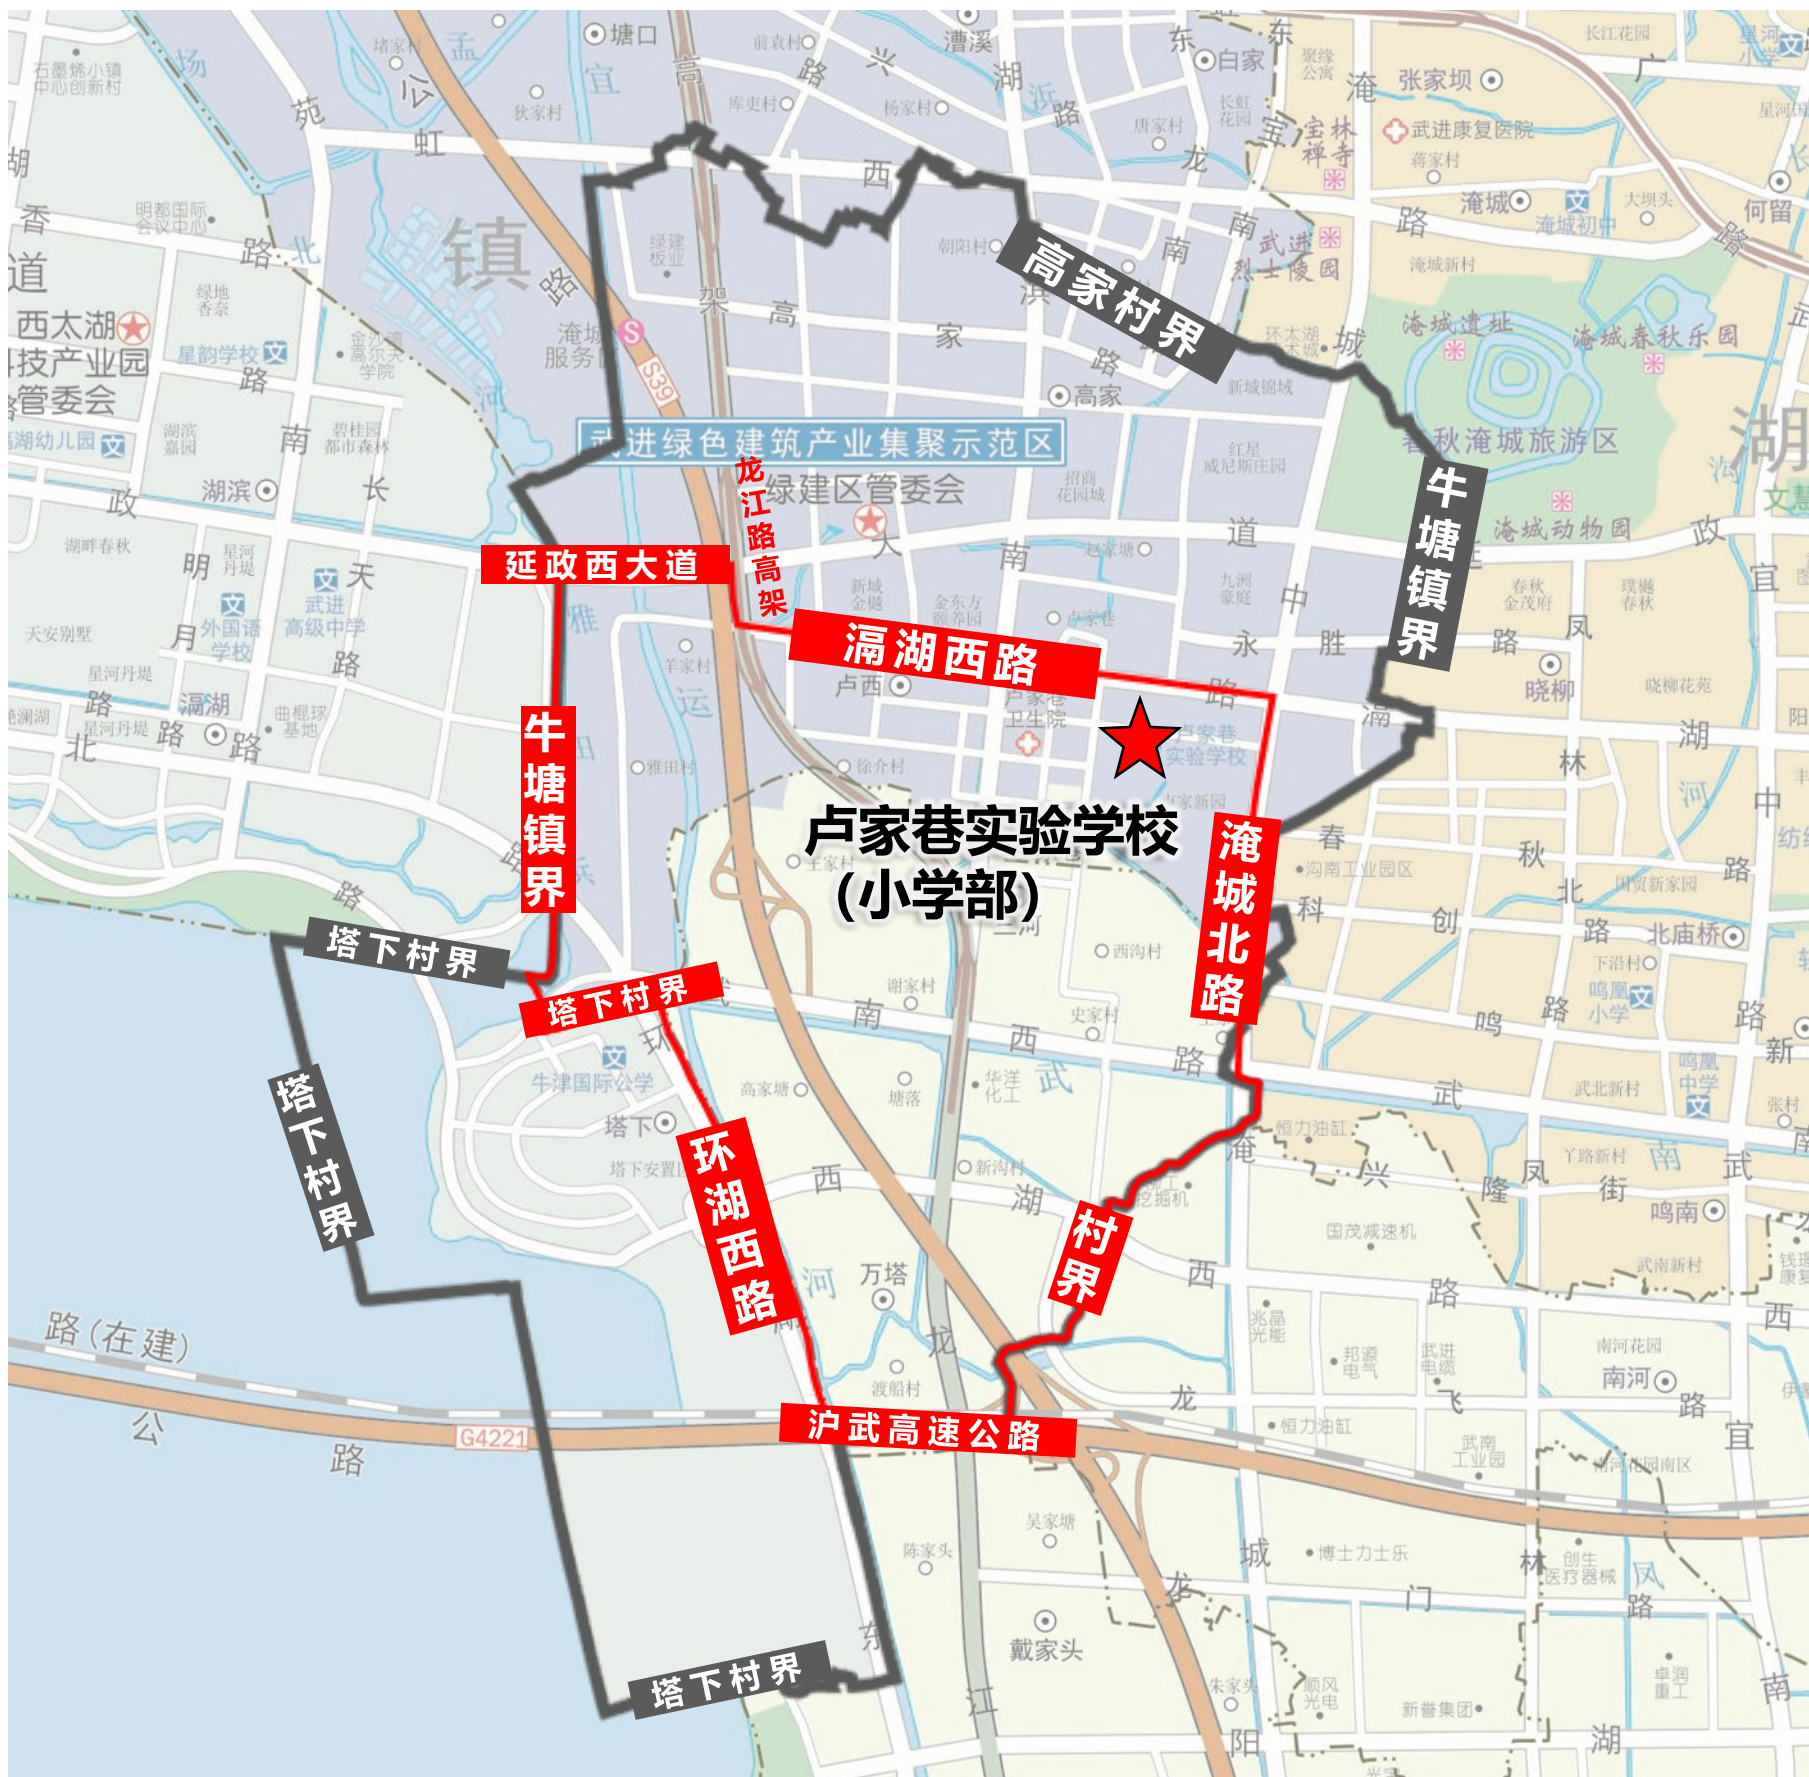

# 牛塘实验学校（初中部）

图例:

学校所在位置

初中施教区

# 东龙实验小学

(星河实验小学东龙路校区)

图例:

学校所在位置

小学施教区

# 东龙实验初级中学 (湖塘实验中学东龙路校区)

图例:

学校所在位置

初中施教区

# 卢家巷实验学校 (小学部)

图例:

学校所在位置

调整前小学施教区

调整后小学施教区