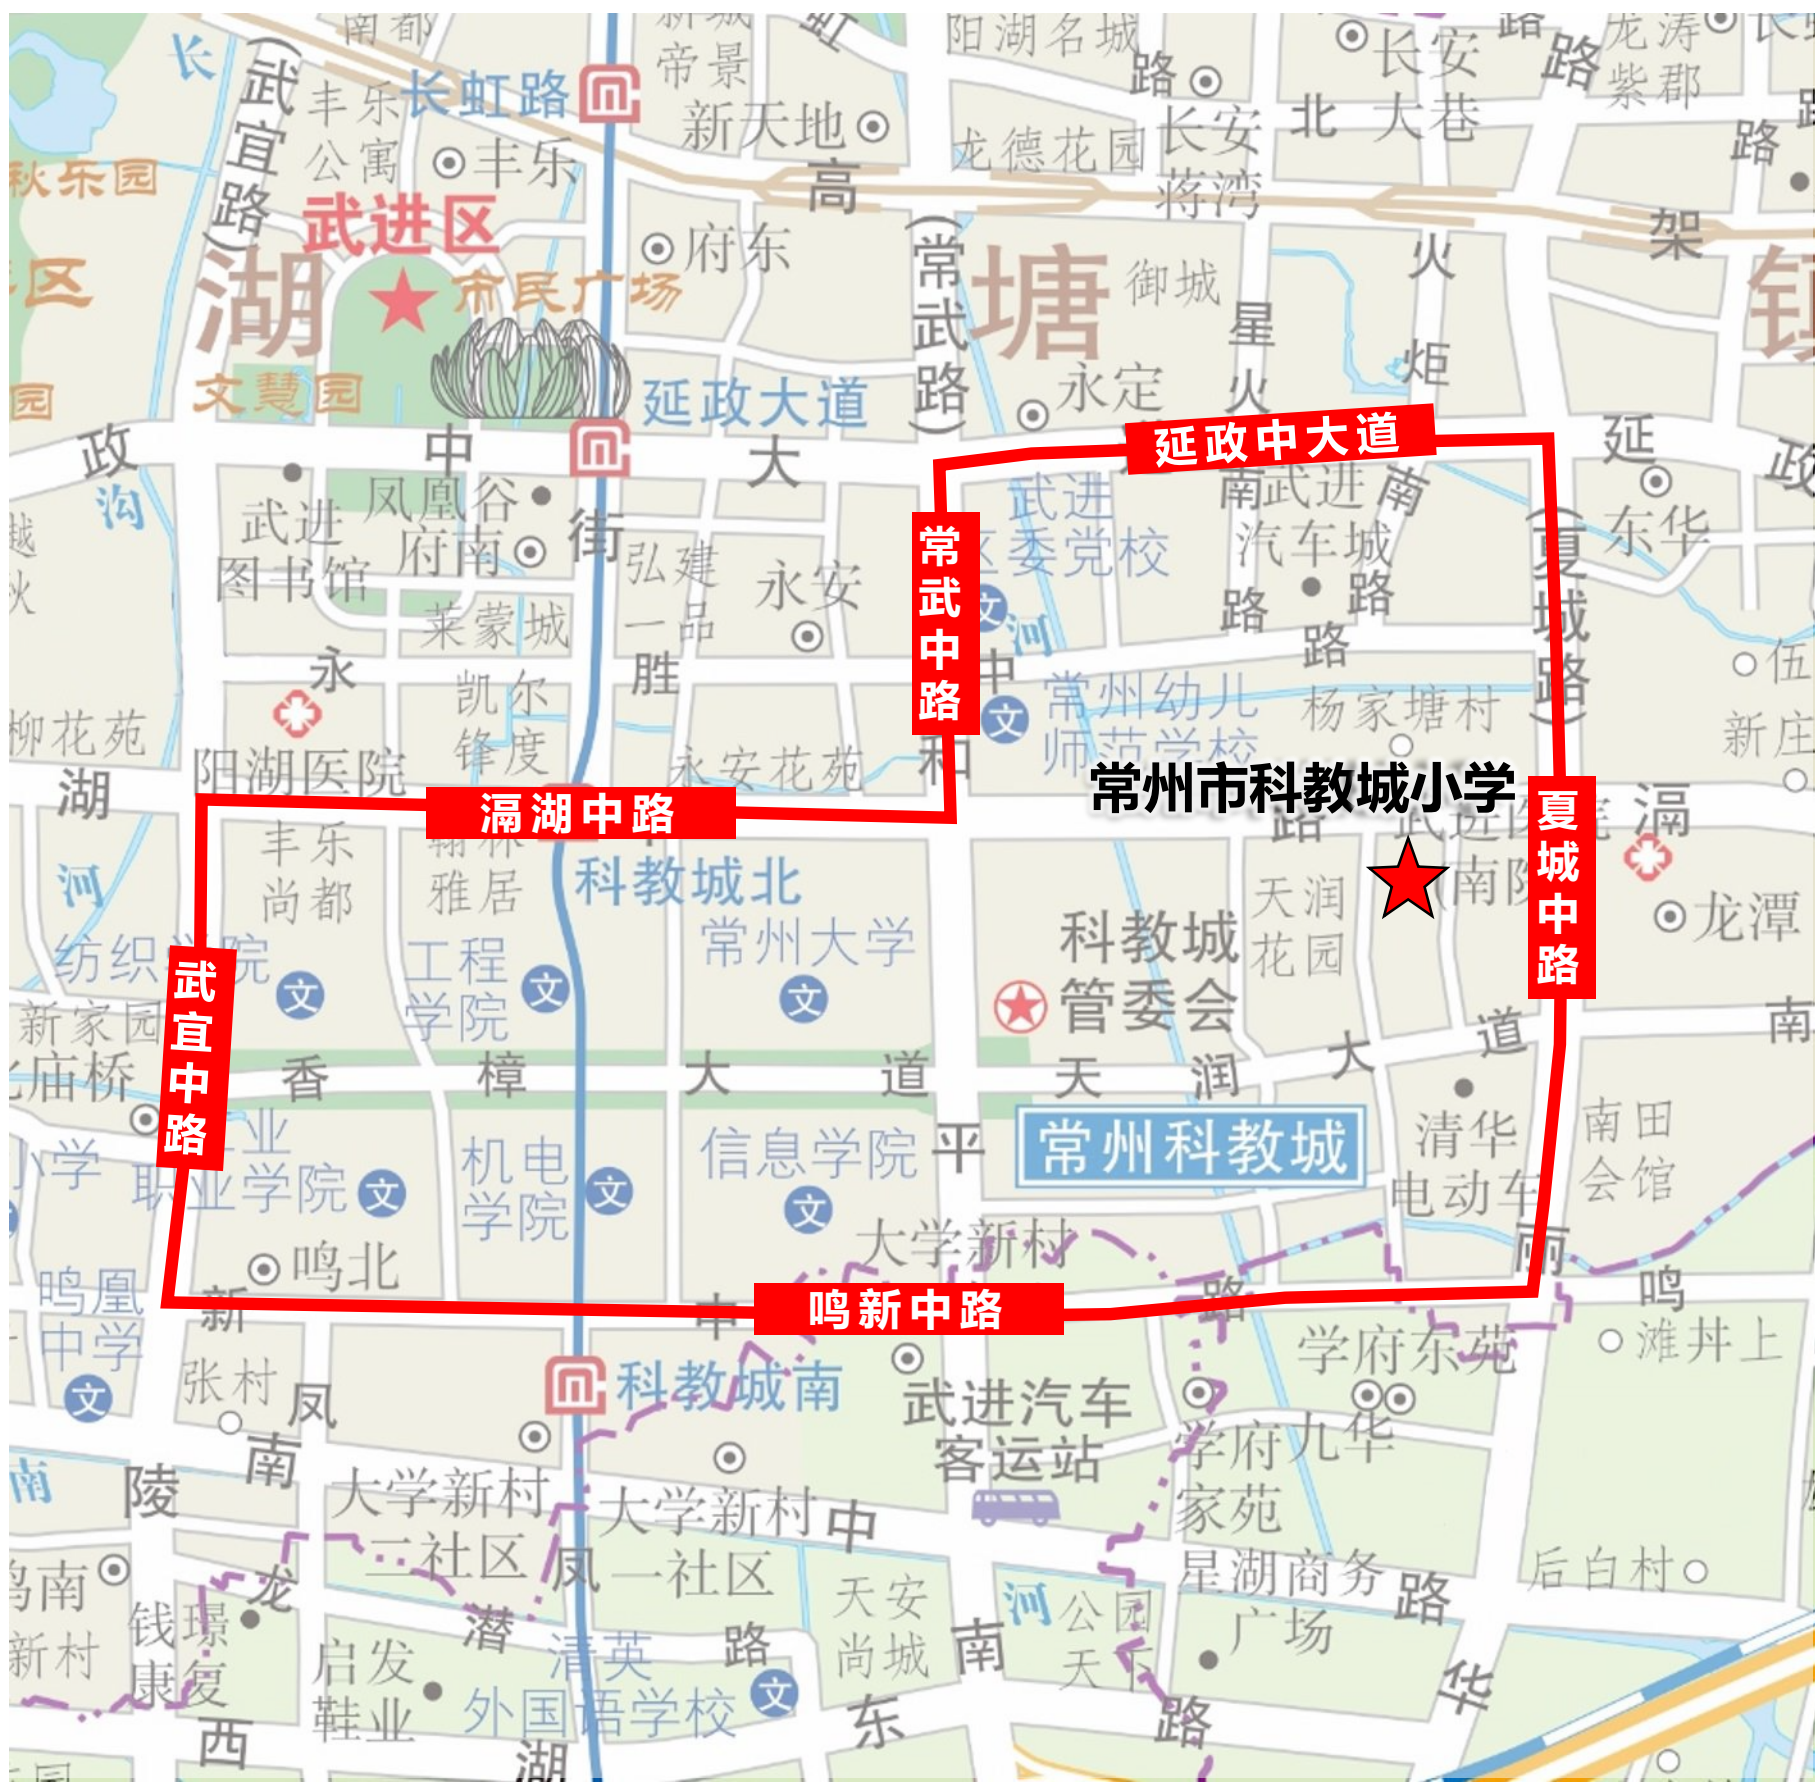

# 东龙实验小学

(星河实验小学东龙路校区)

图例:

学校所在位置

小学施教区

# 西太湖外国语学校 (初中部) (暂定名)

图例:

学校所在位置

初中施教区

# 常州市科教城小学

图例:

学校所在位置

小学施教区

# 常州市科教城初级中学

图例:

学校所在位置

初中施教区