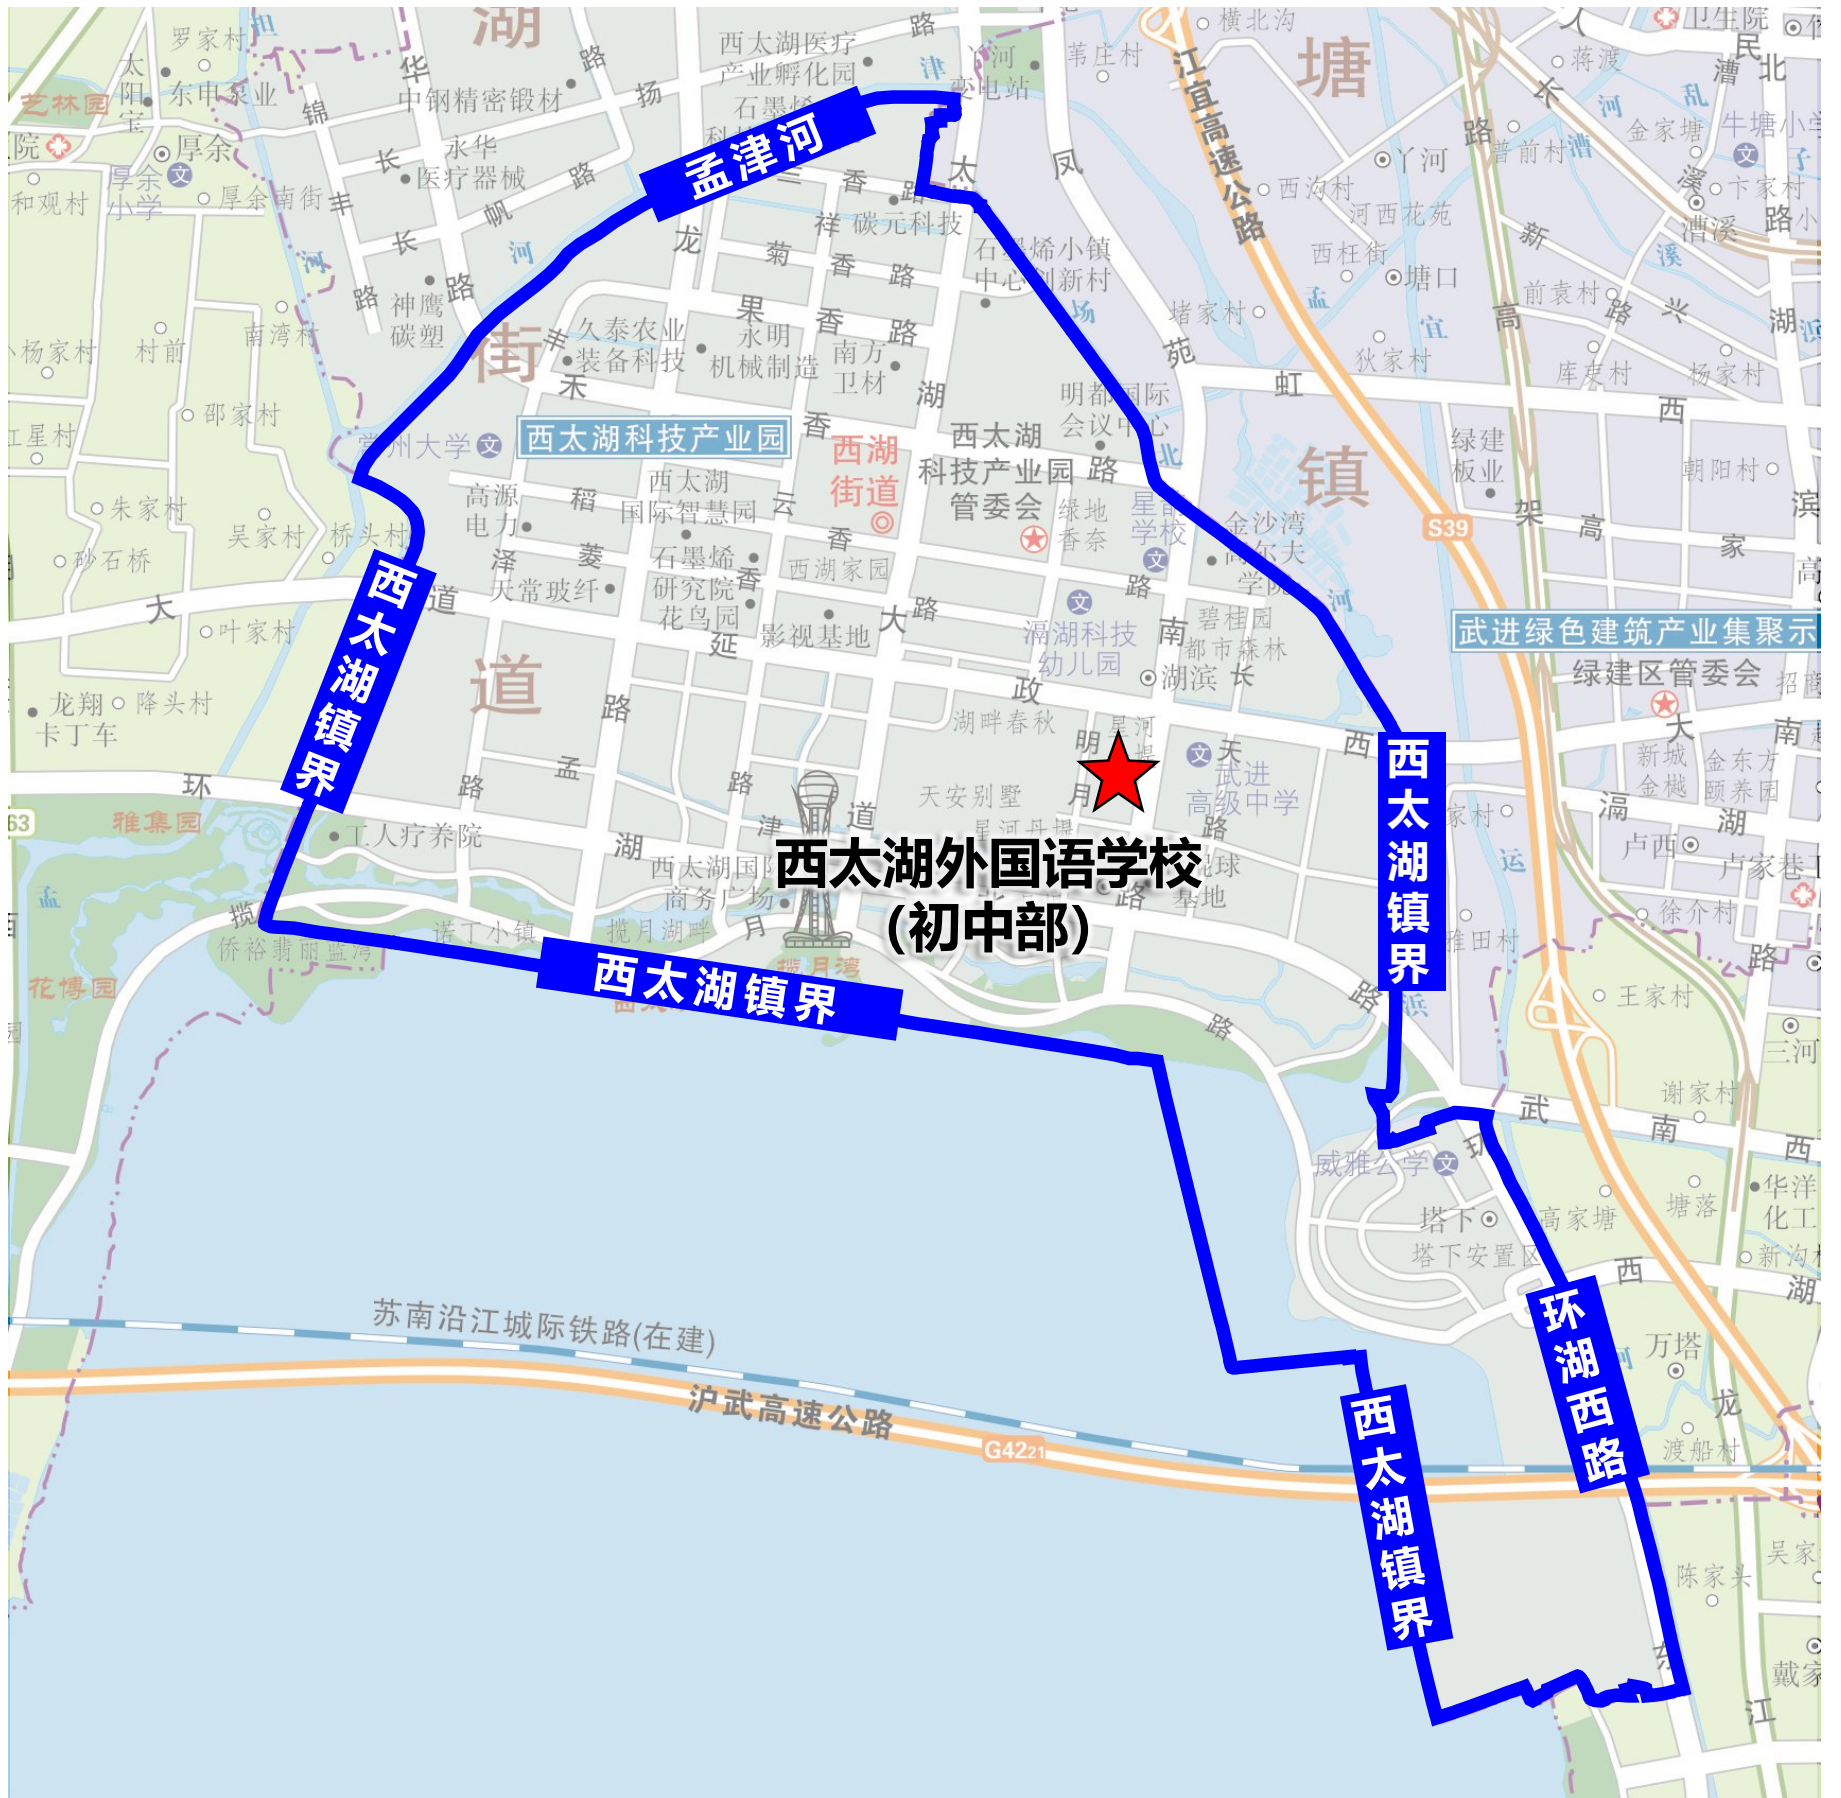

# 卢家巷实验学校（初中部）

图例:

学校所在位置

调整前初中施教区

调整后初中施教区

# 西太湖外国语学校 (小学部) (暂定名)

图例:

学校所在位置

小学施教区

# 西太湖外国语学校 (初中部) (暂定名)

图例:

学校所在位置

初中施教区

# 常州市科教城小学

图例:

学校所在位置

小学施教区