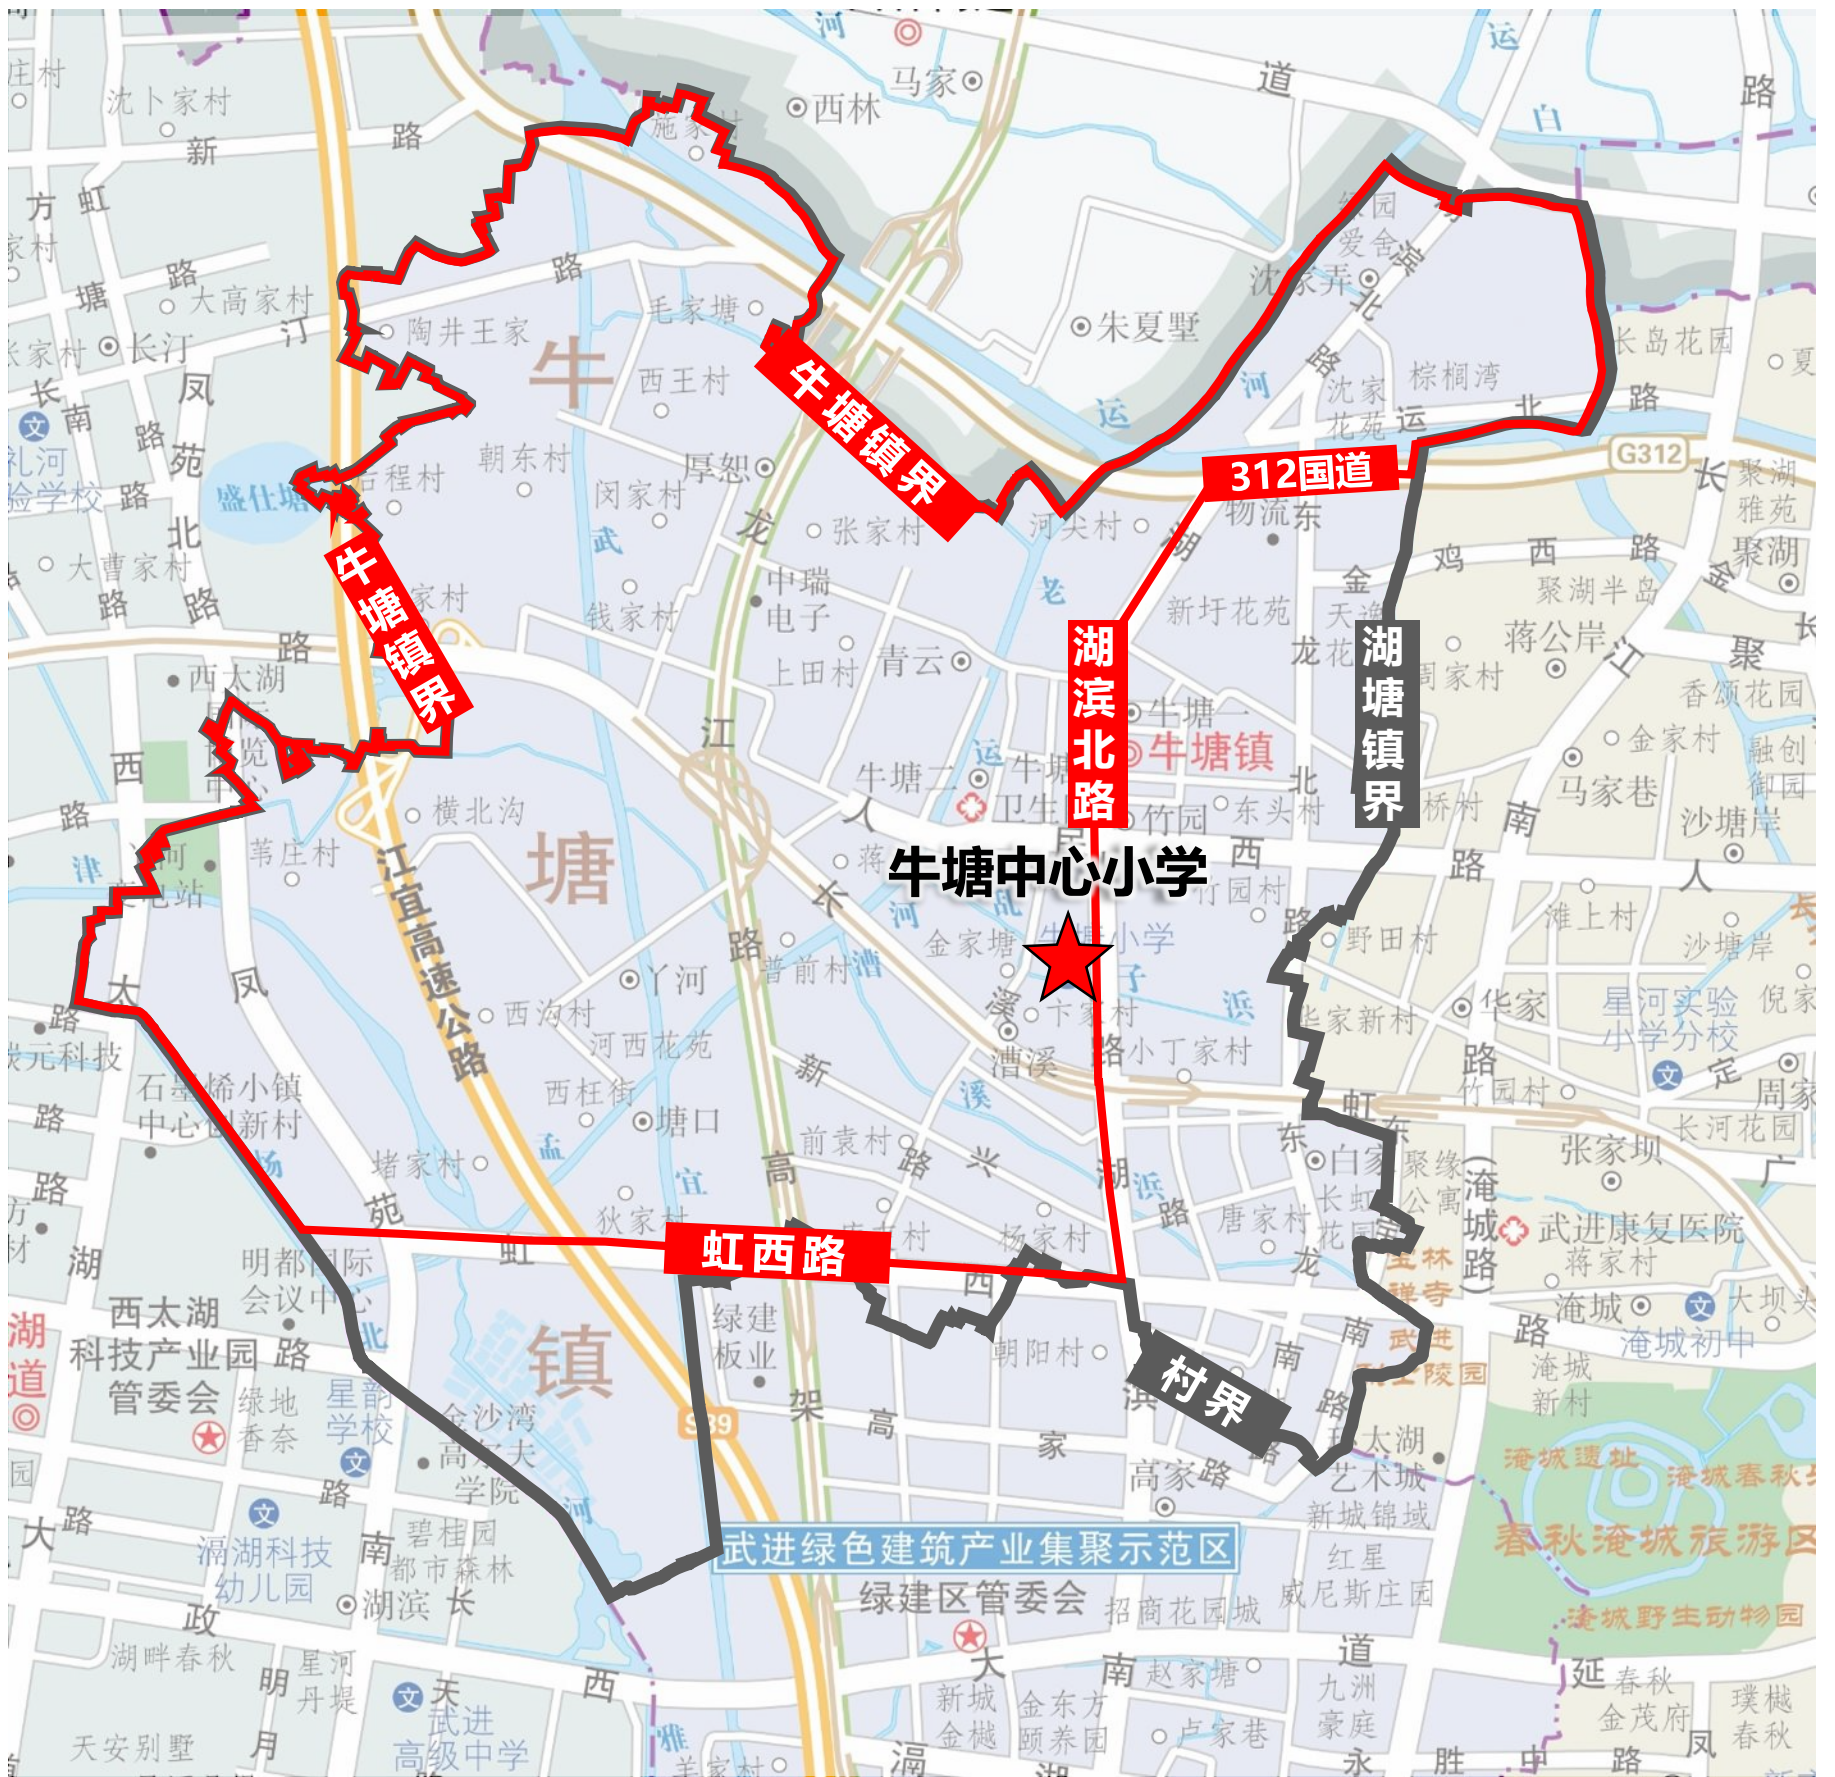

# 牛塘中心小学

图例:

学校所在位置

调整前小学施教区

调整后小学施教区

# 牛塘实验学校（初中部）

图例:

学校所在位置

初中施教区

# 东龙实验小学

(星河实验小学东龙路校区)

图例:

学校所在位置

小学施教区

# 东龙实验初级中学 (湖塘实验中学东龙路校区)

图例:

学校所在位置

初中施教区