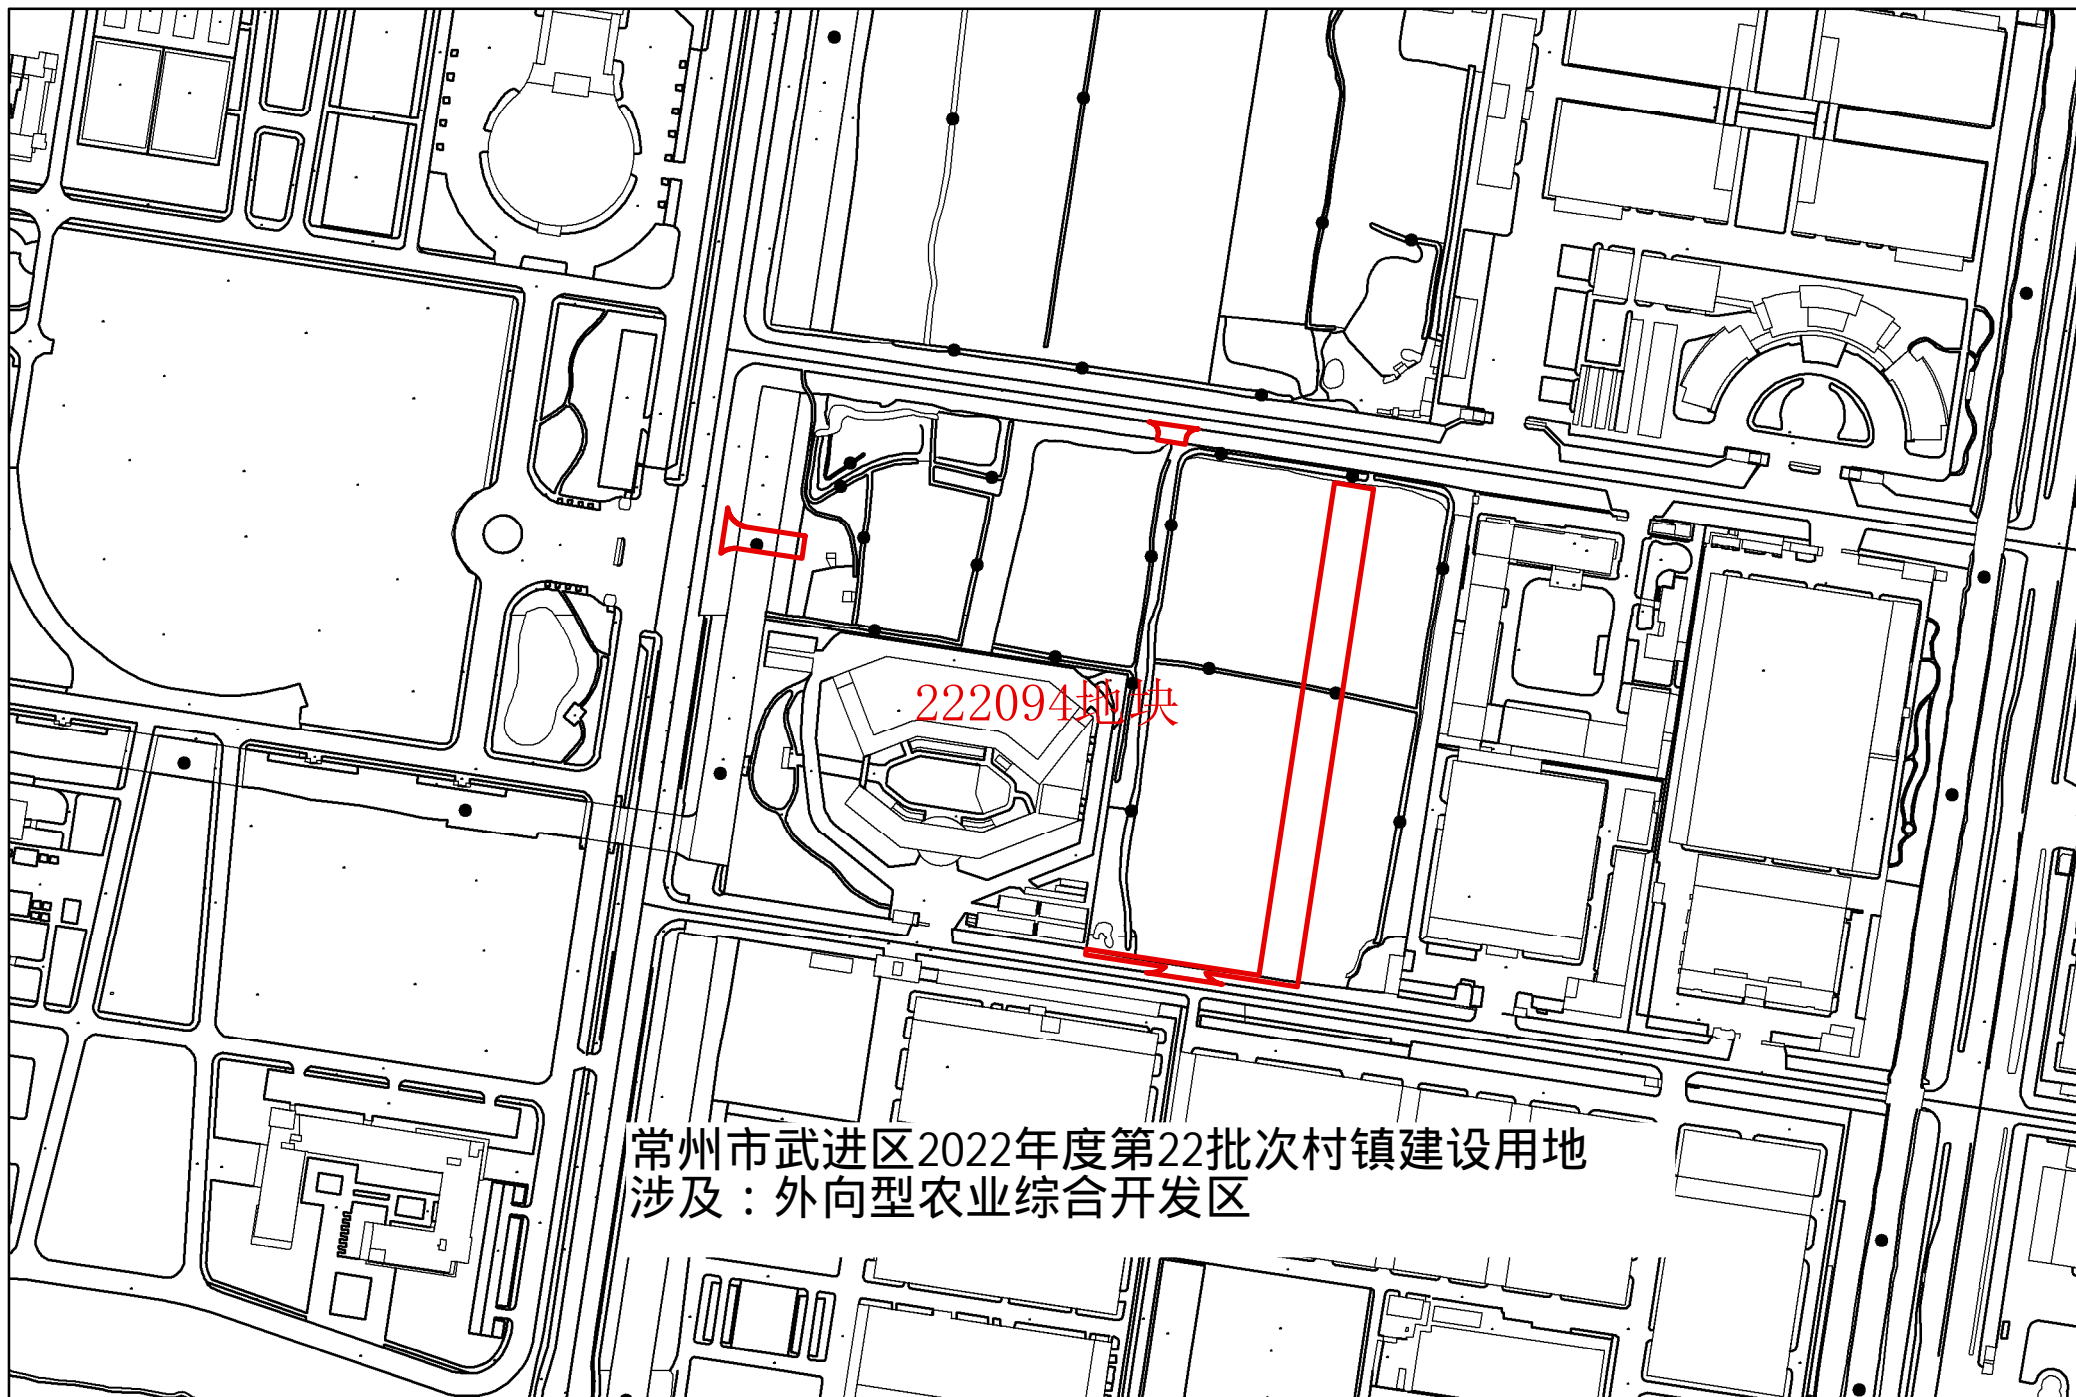

常州市武进区转用土地红线图

常州市武进区2022年度第22批次村镇建设用地
涉及：外向型农业综合开发区