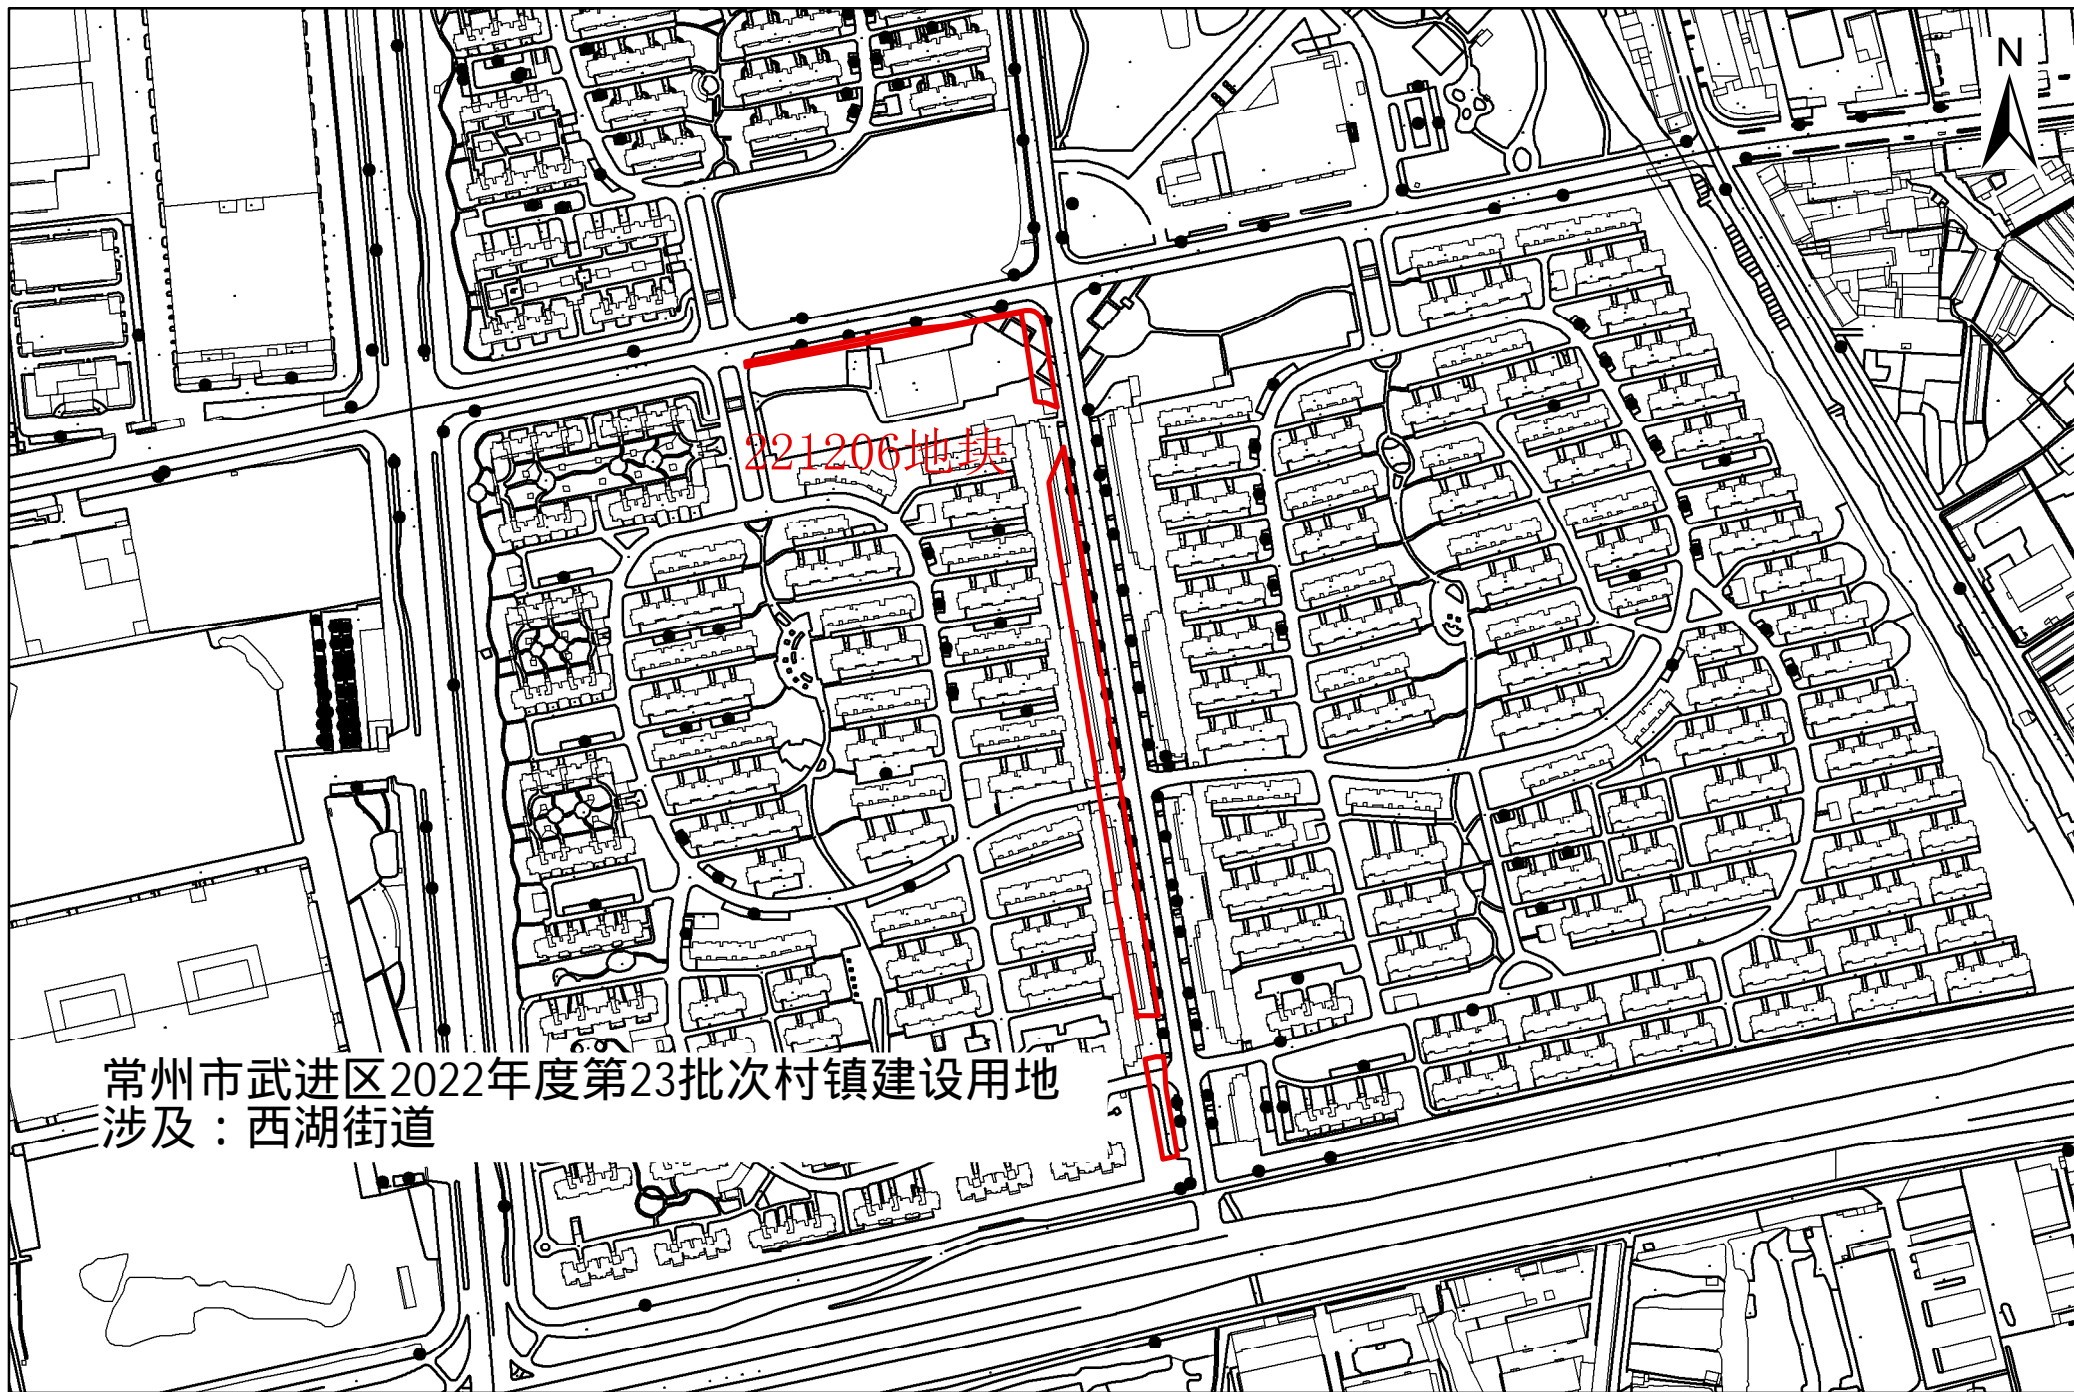

# 常州市武进区征收土地红线图

常州市武进区2022年度第23批次村镇建设用地  
涉及：西湖街道