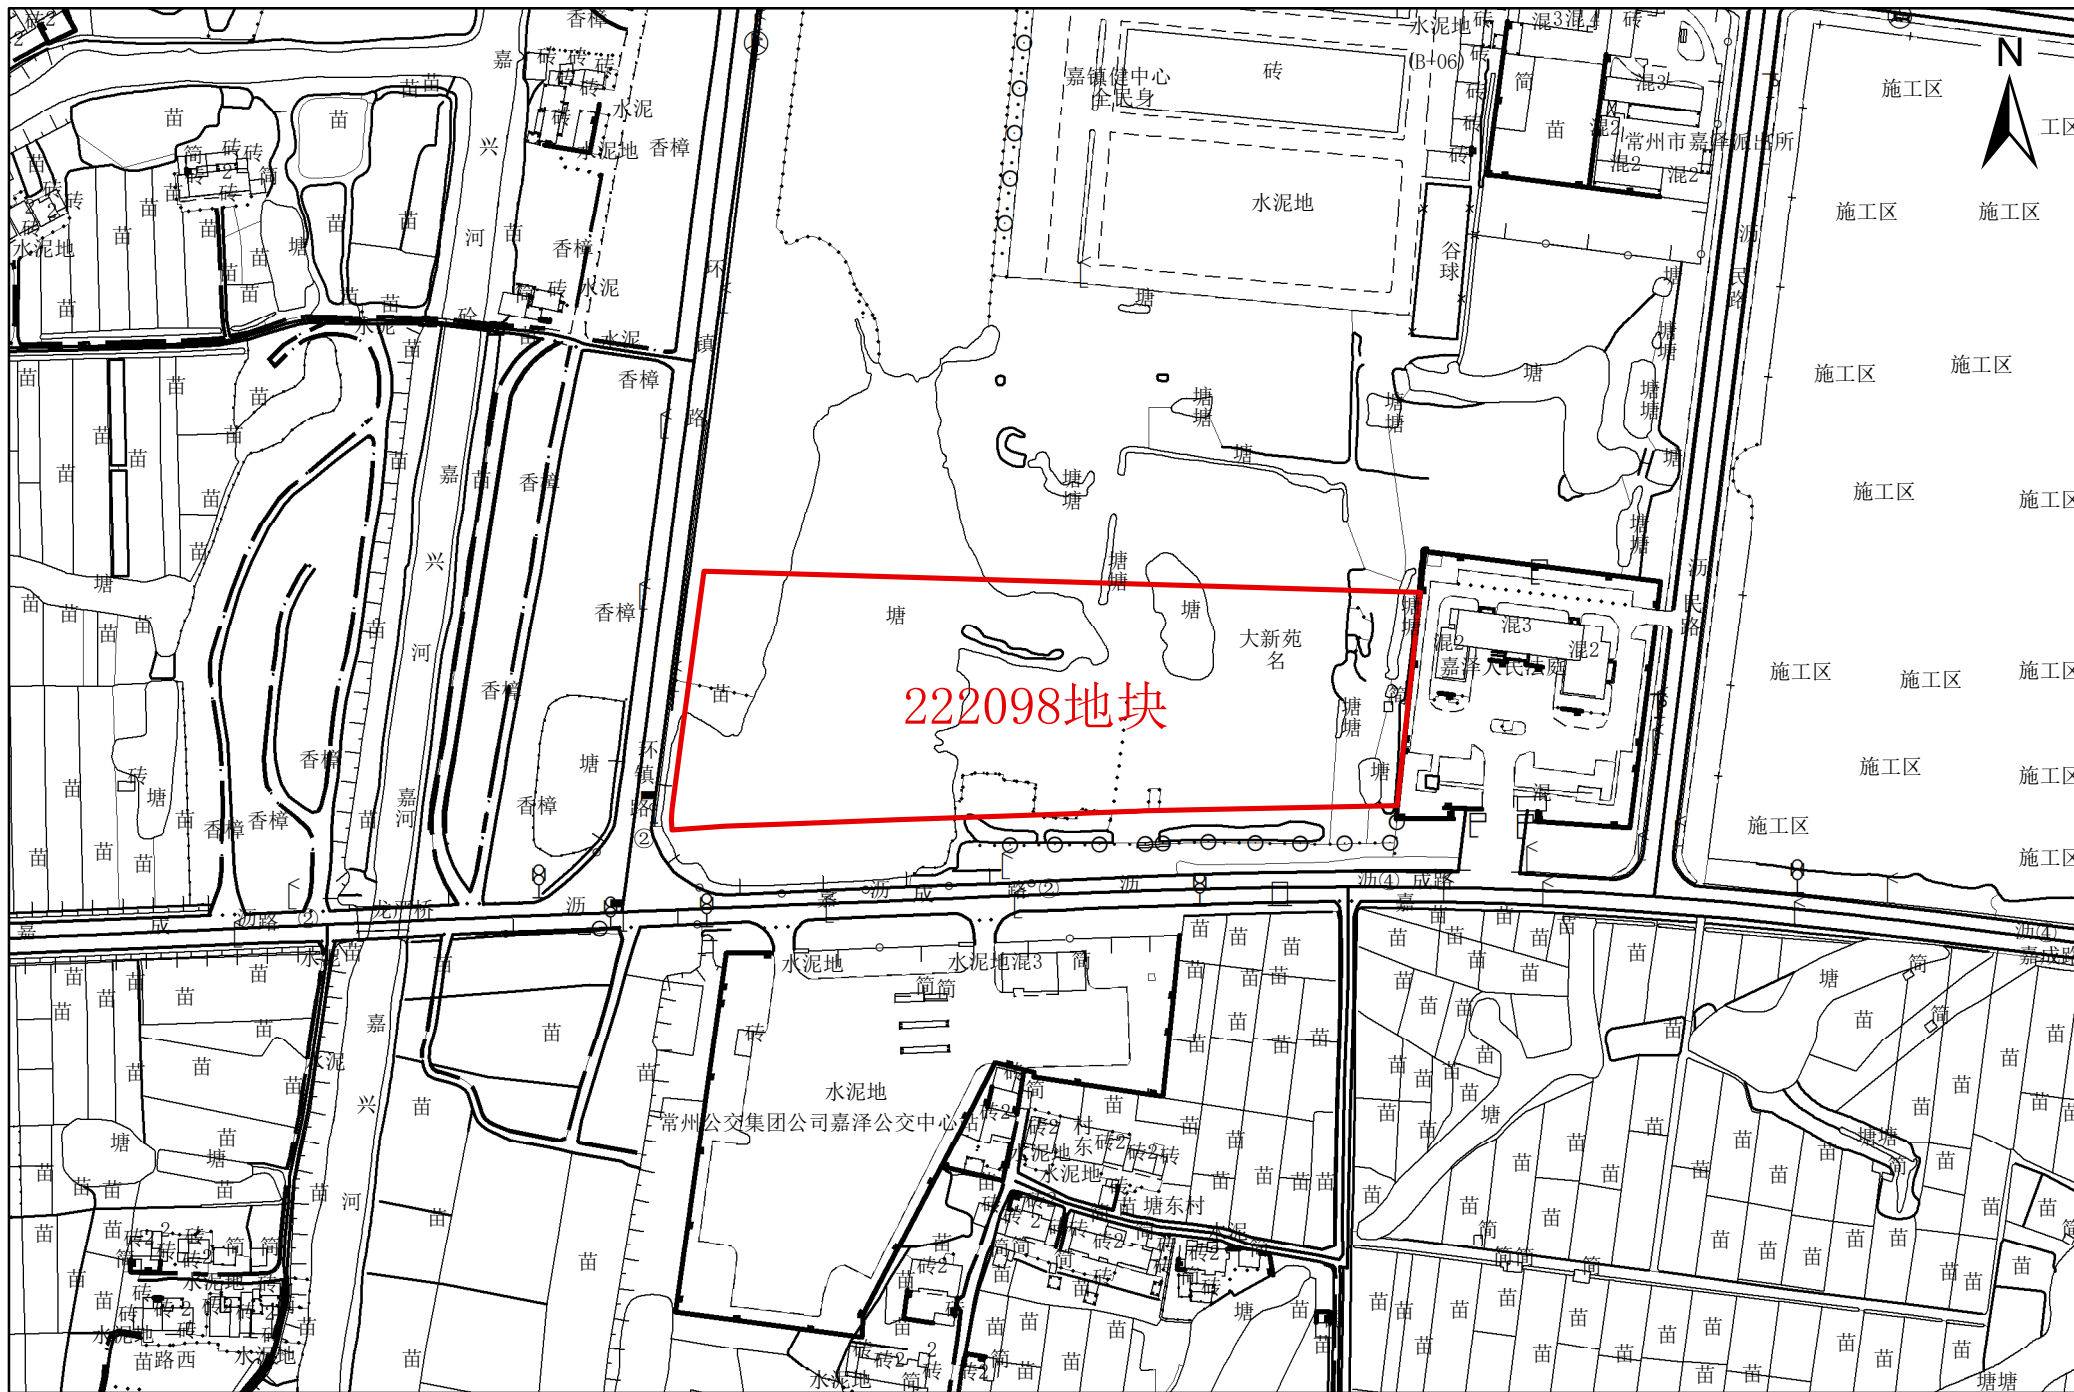

# 常州市武进区拟征收土地红线图

1:3,000

常州市自然资源和规划局武进分局