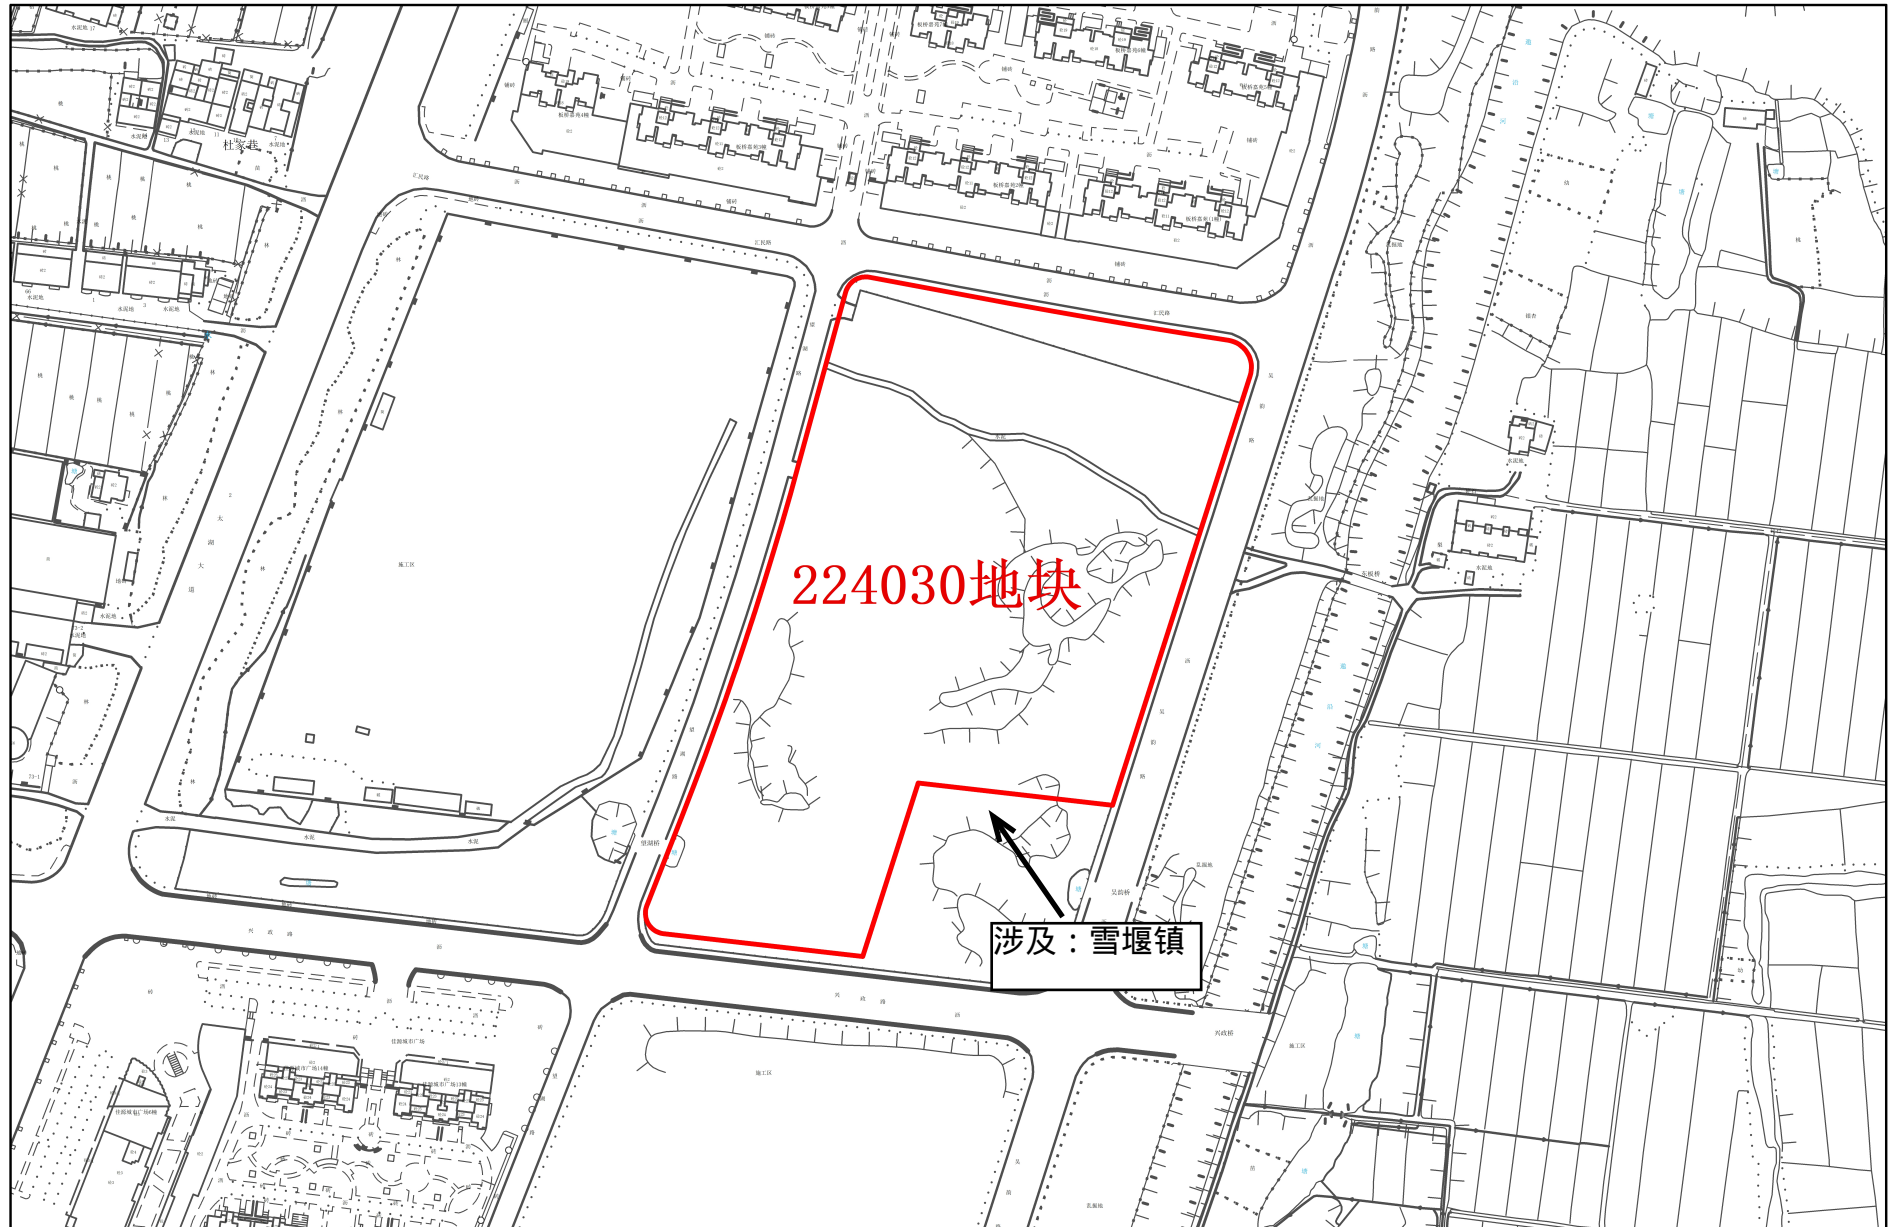

常州市武进区拟征收土地位置示意图

1:3,000

常州市自然资源和规划局武进分局