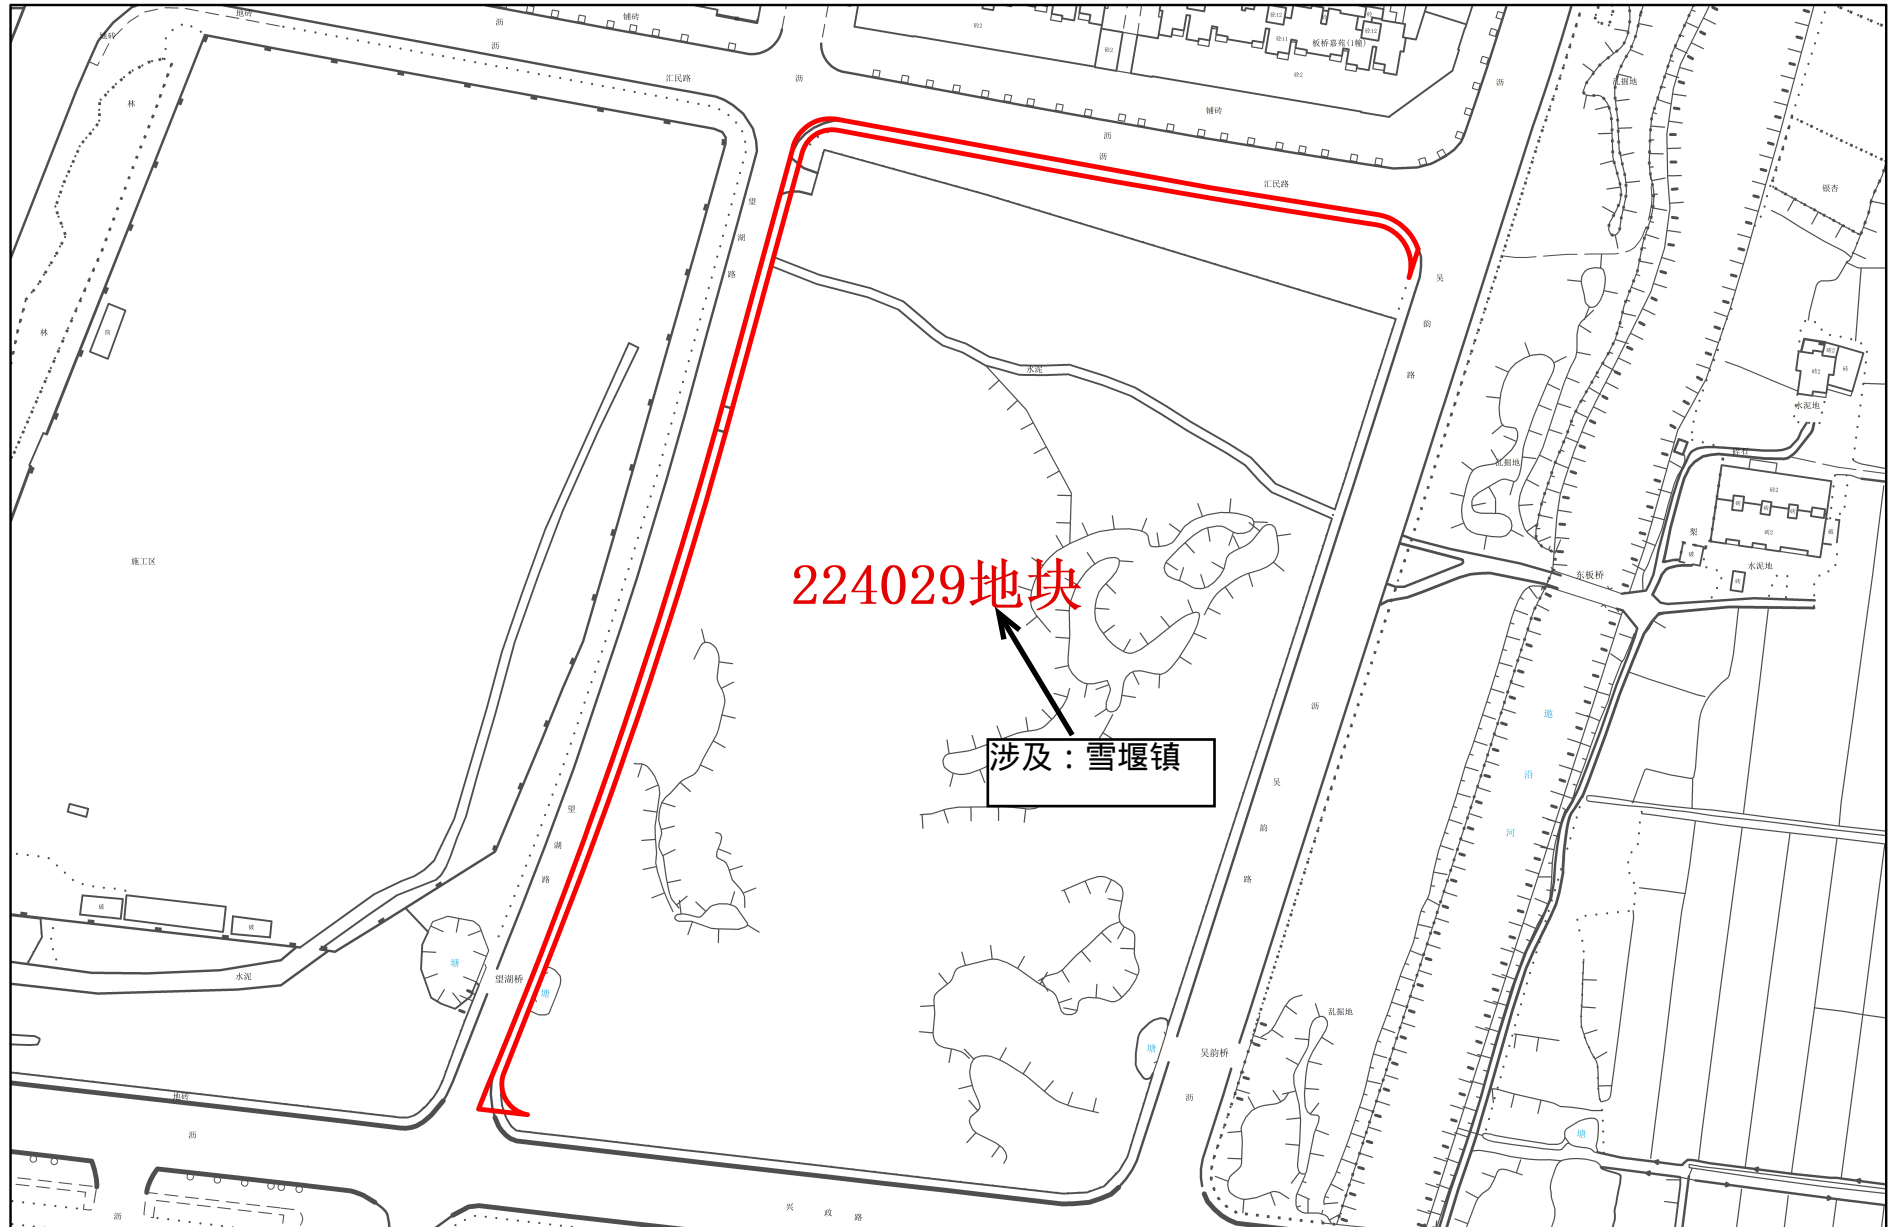

常州市武进区拟征收土地位置示意图

1:2,000

常州市自然资源和规划局武进分局