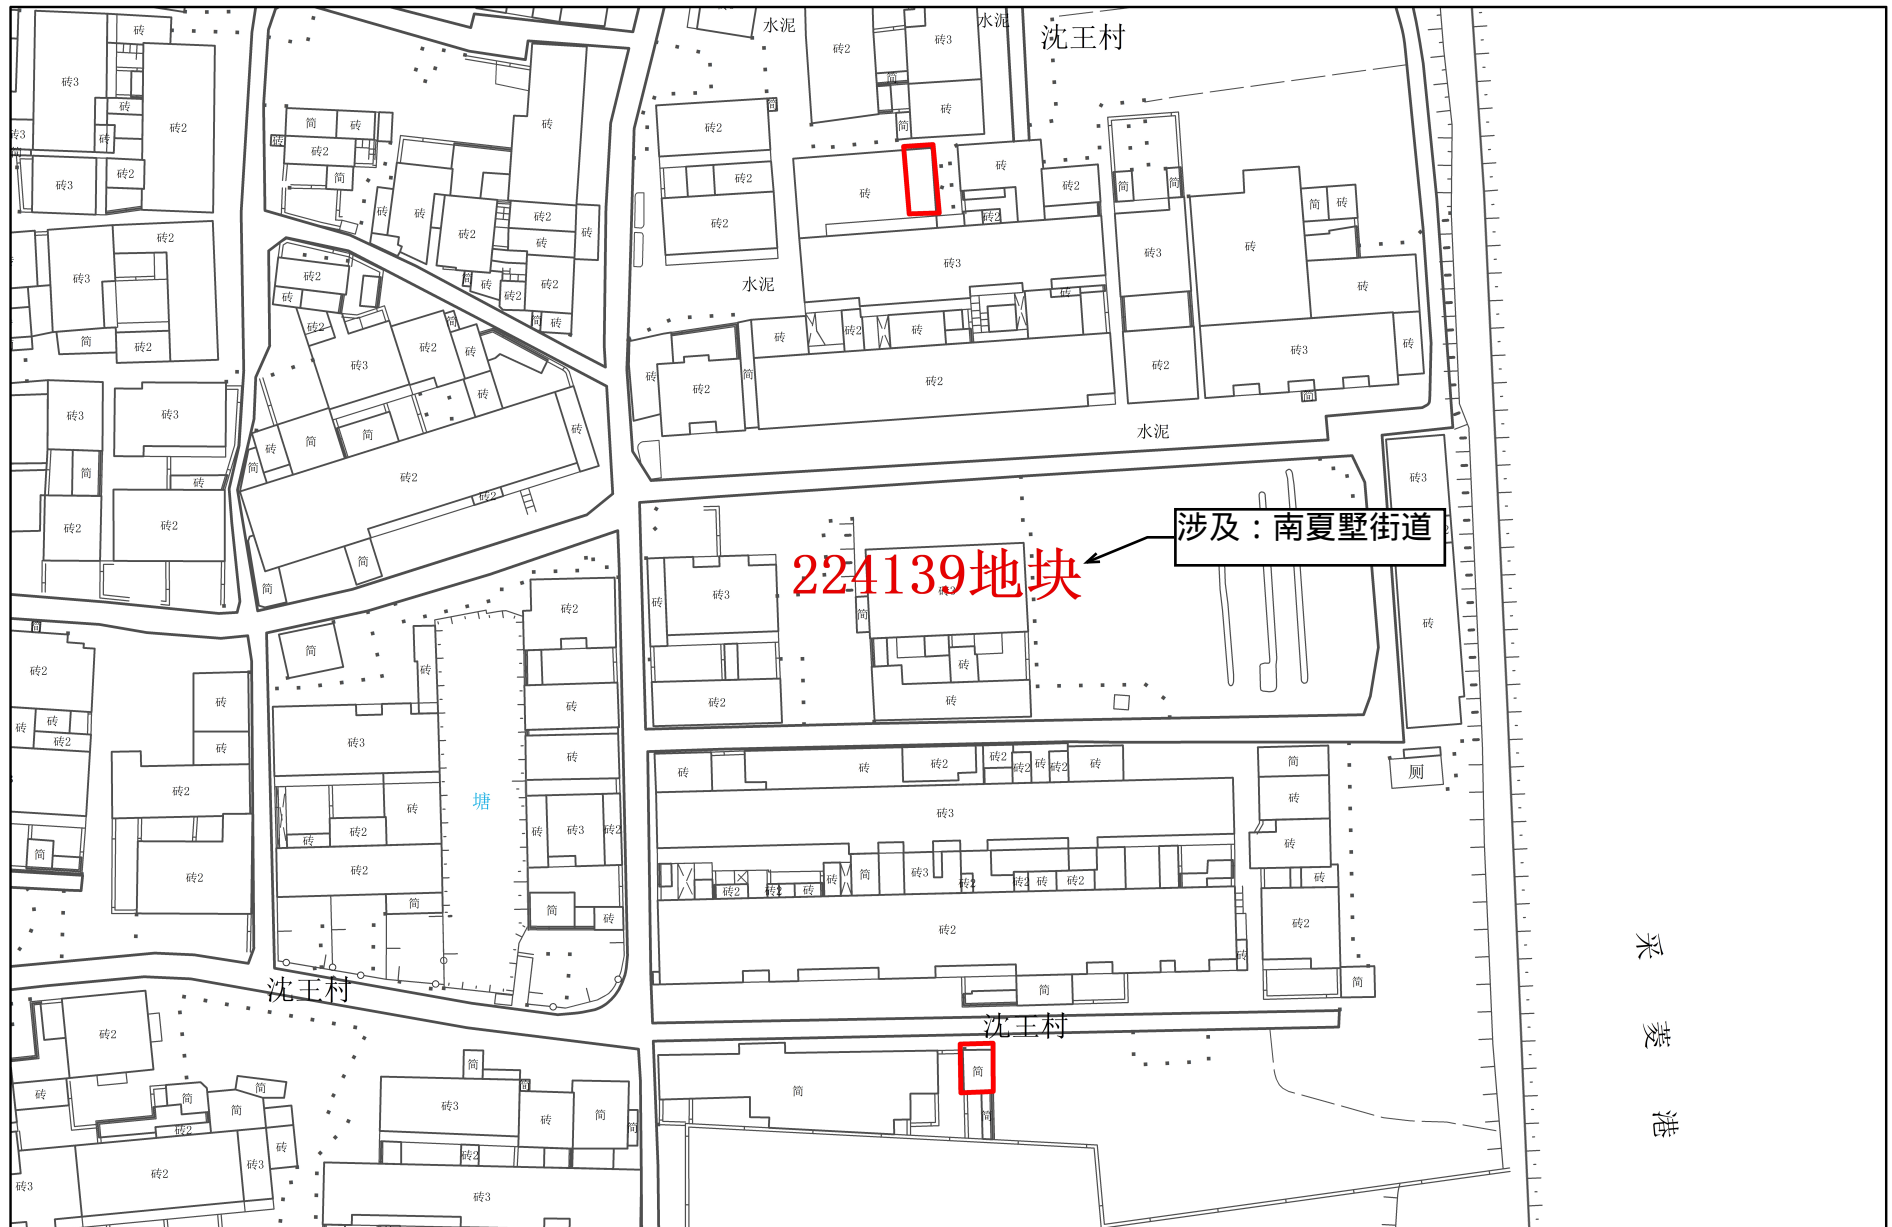

常州市武进区拟转用土地位置示意图

1:1,000

常州市自然资源和规划局武进分局