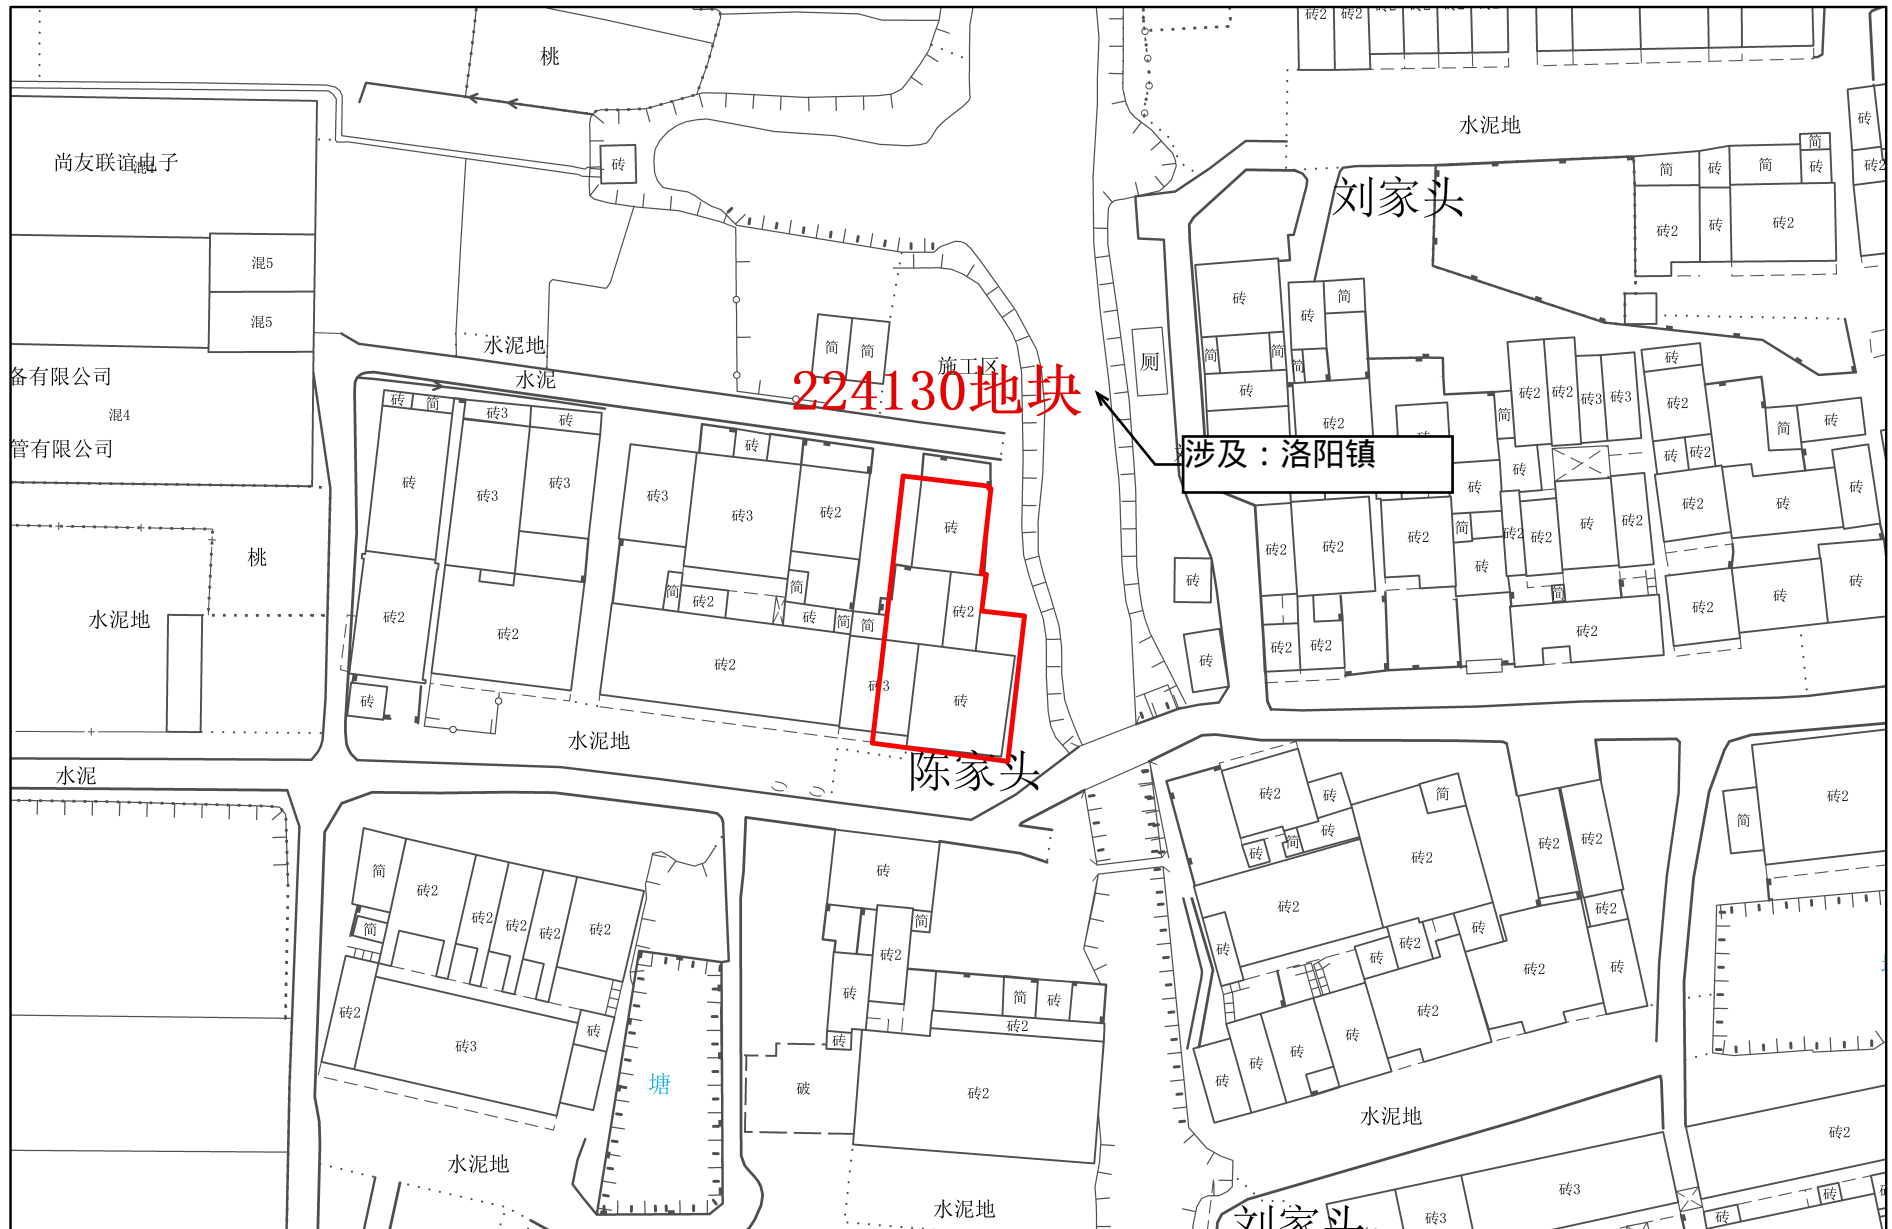

常州市武进区拟转用土地位置示意图1

1:800

常州市自然资源和规划局武进分局

常州市武进区拟转用土地位置示意图2

1:800

常州市自然资源和规划局武进分局