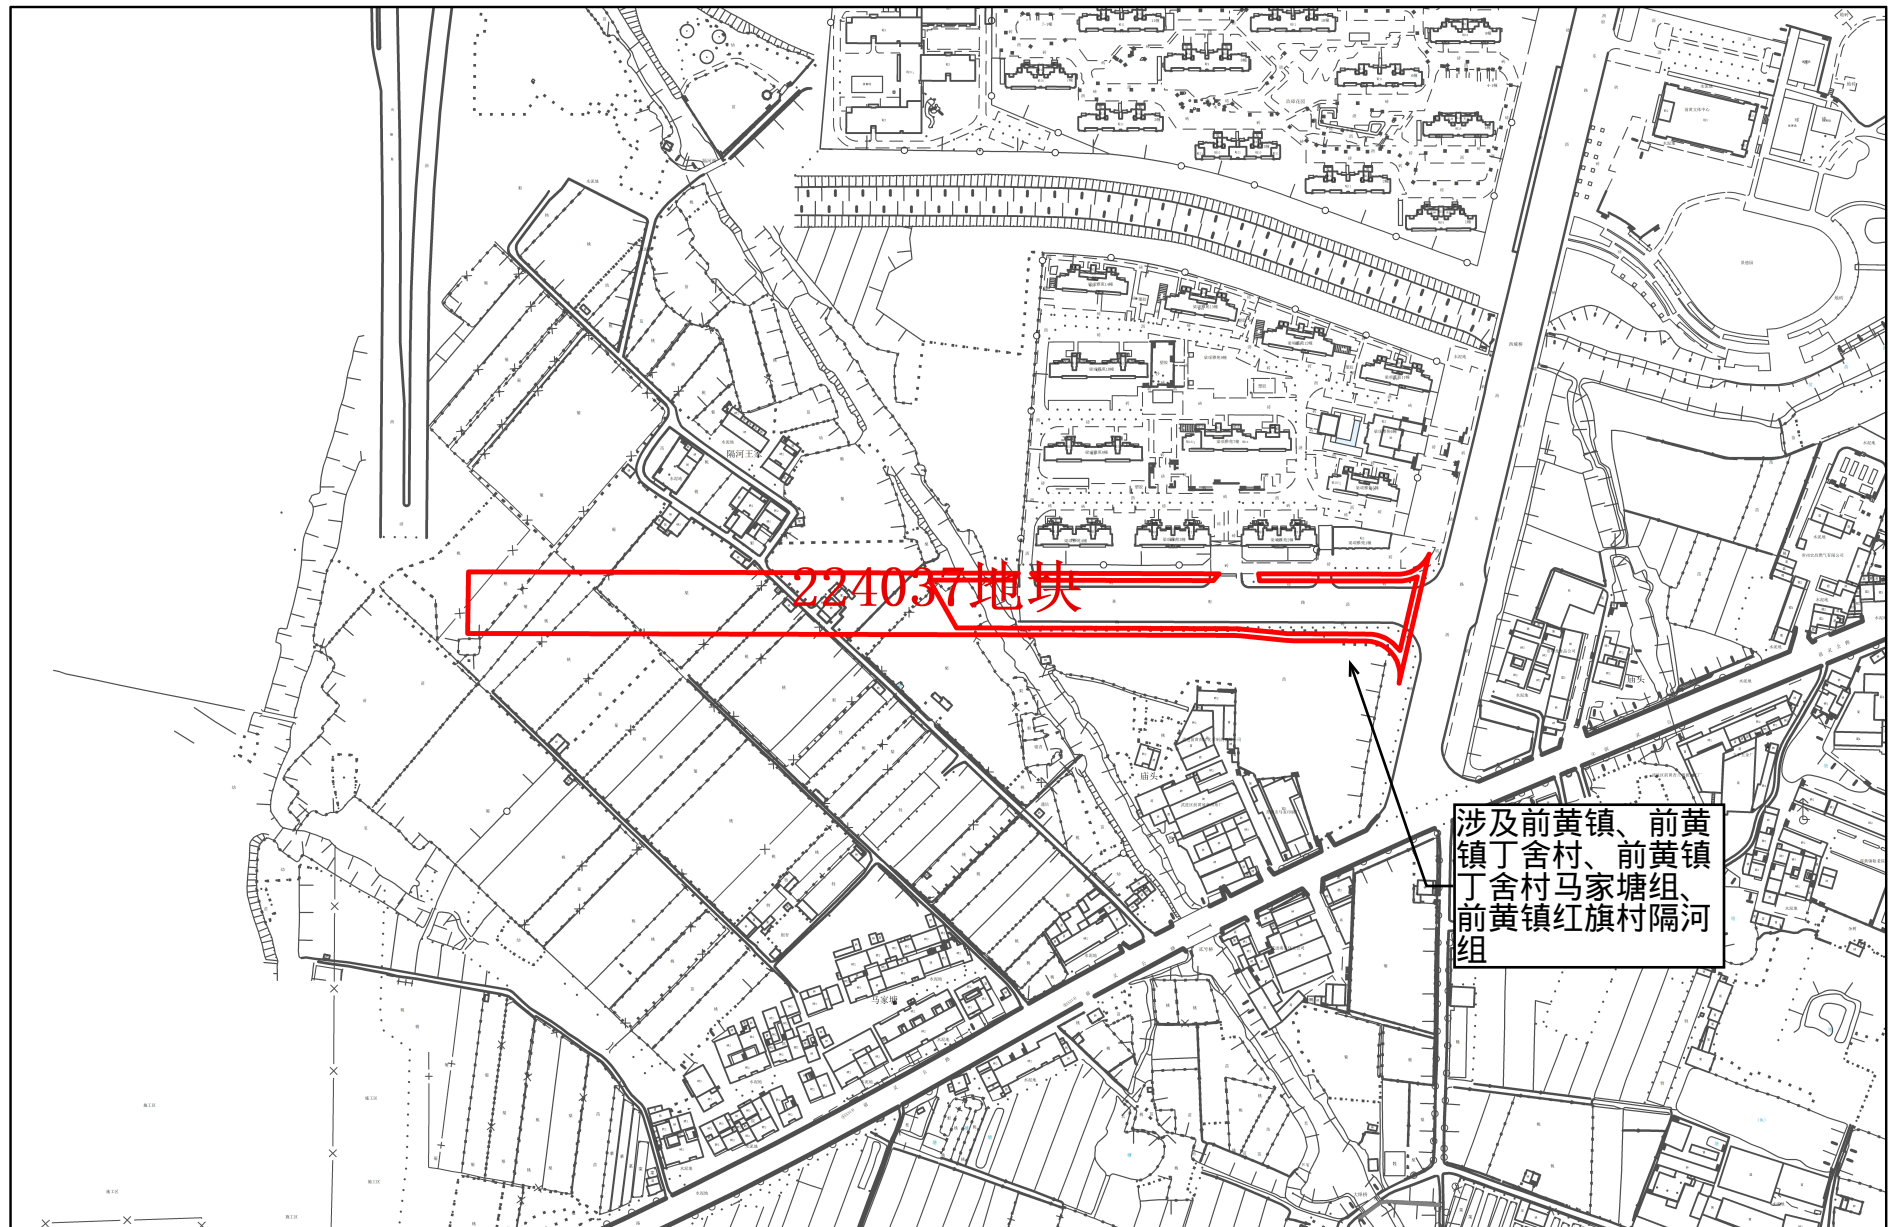

常州市武进区拟转用土地位置示意图

1:4,000

常州市自然资源和规划局武进分局