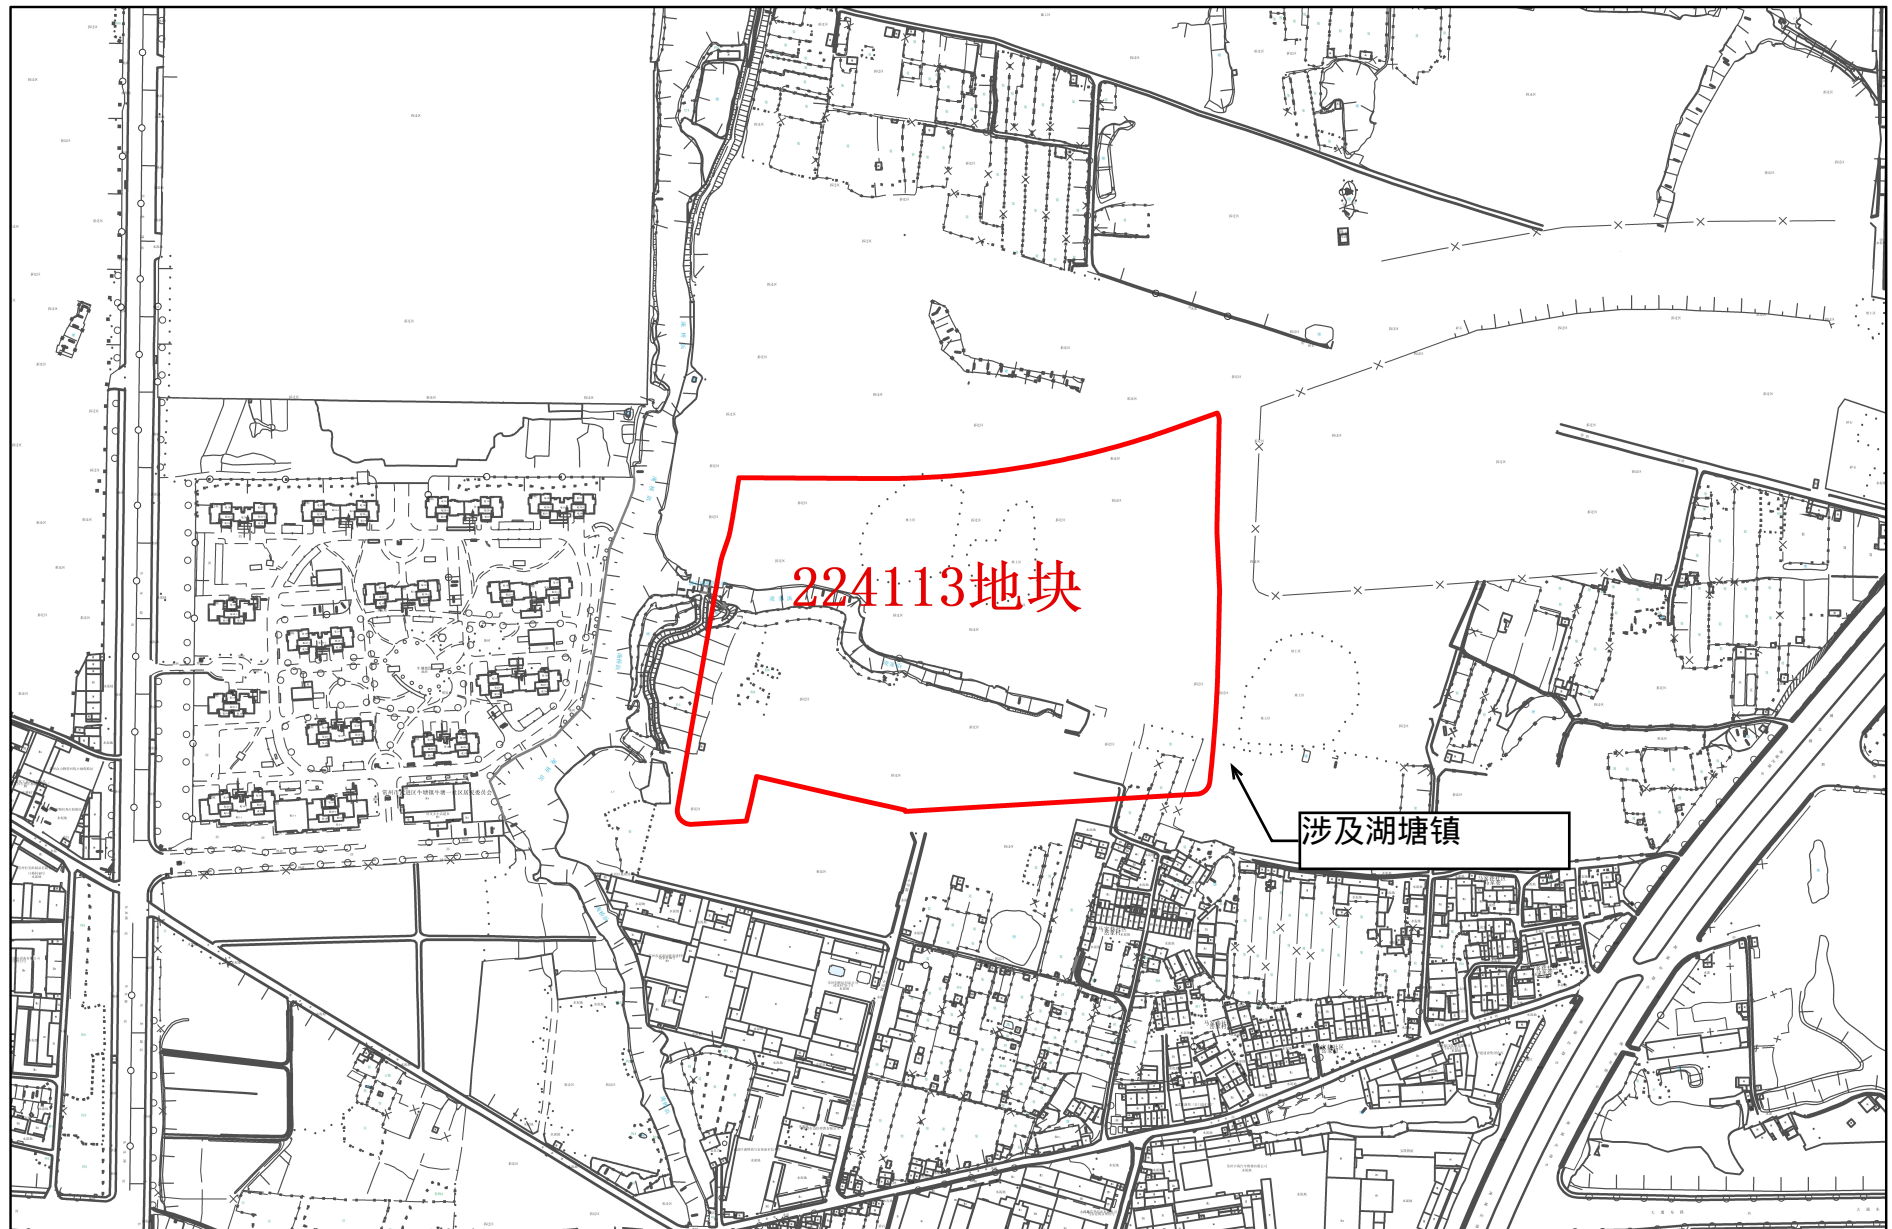

常州市武进区拟征收土地位置示意图

1:5,000

常州市自然资源和规划局武进分局