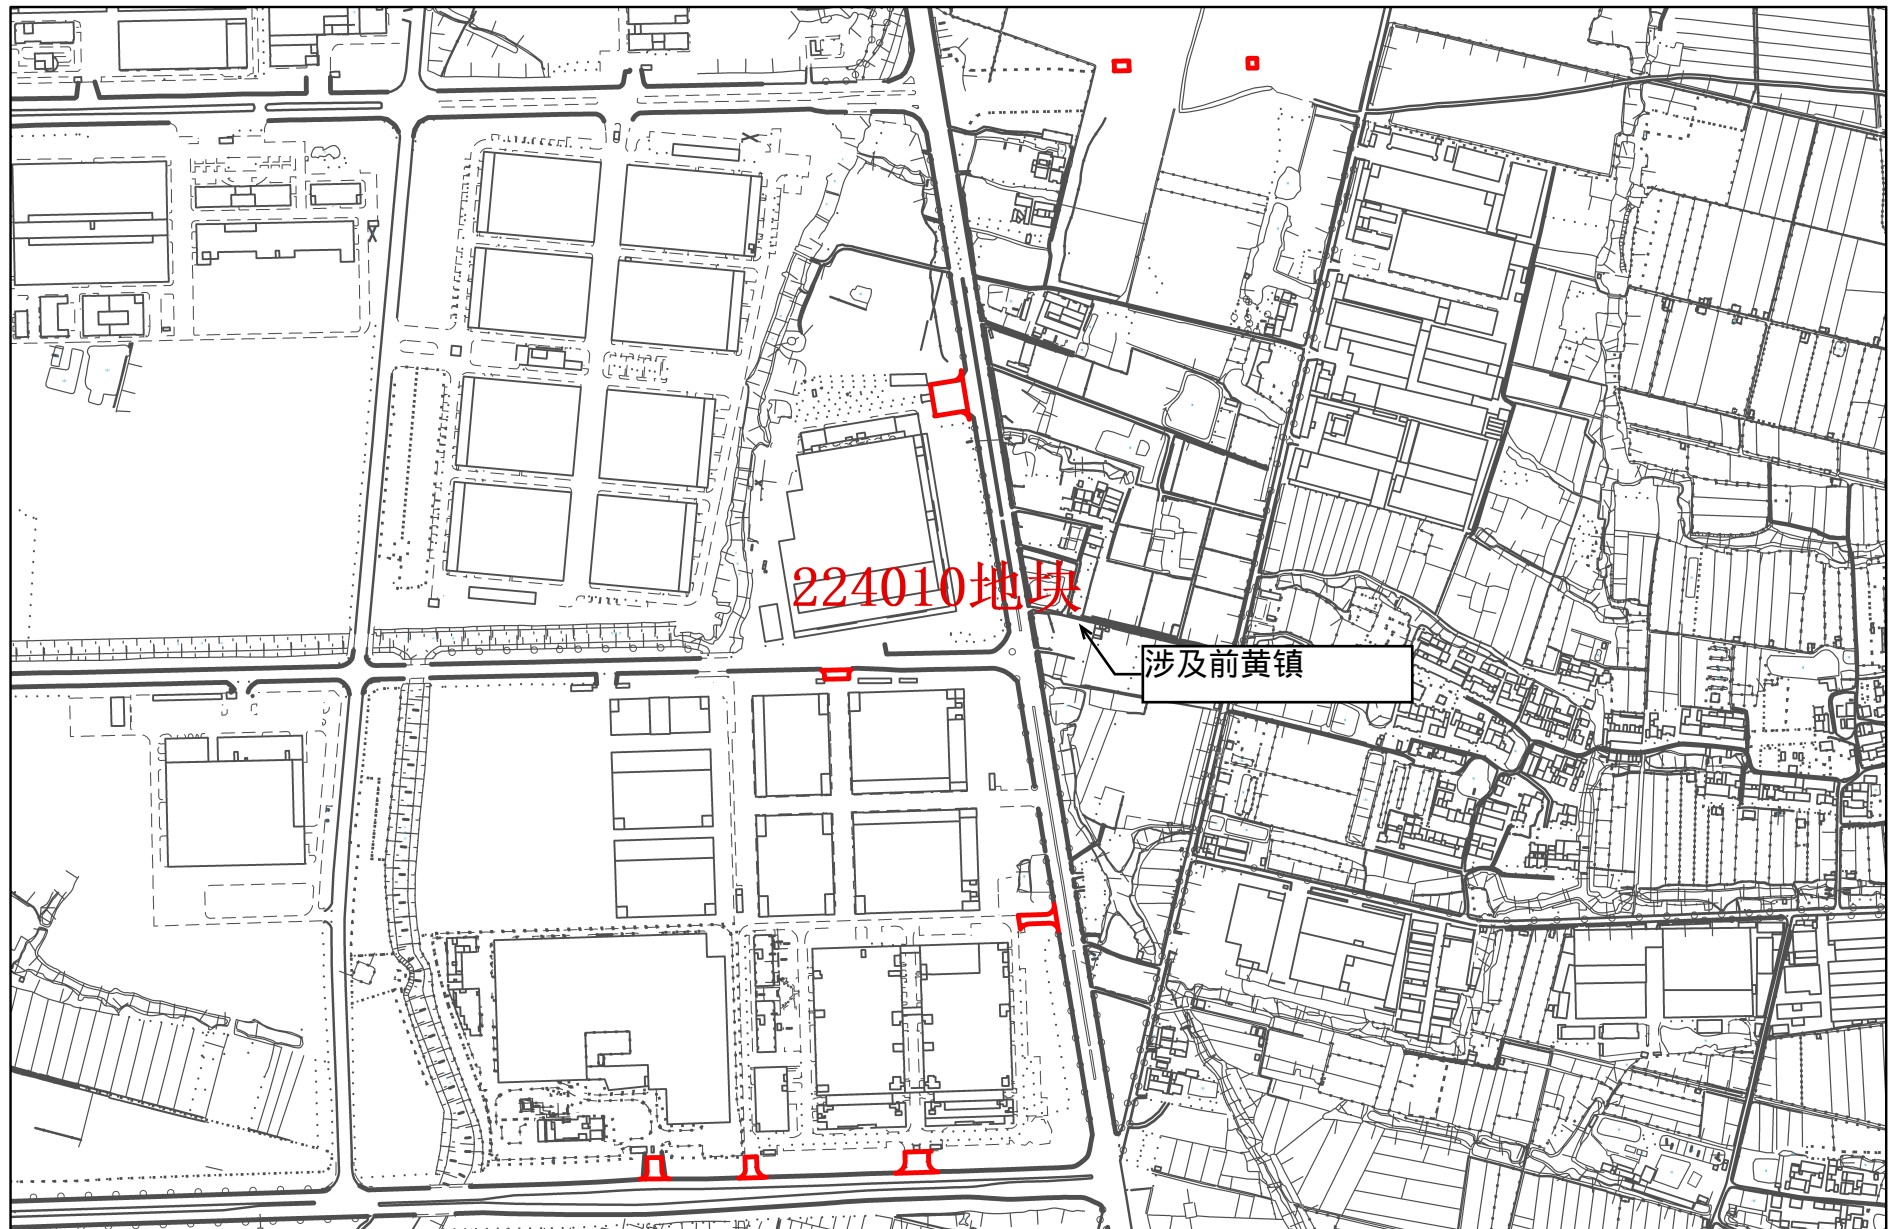

常州市武进区拟转用土地位置示意图

1:7,000

常州市自然资源和规划局武进分局