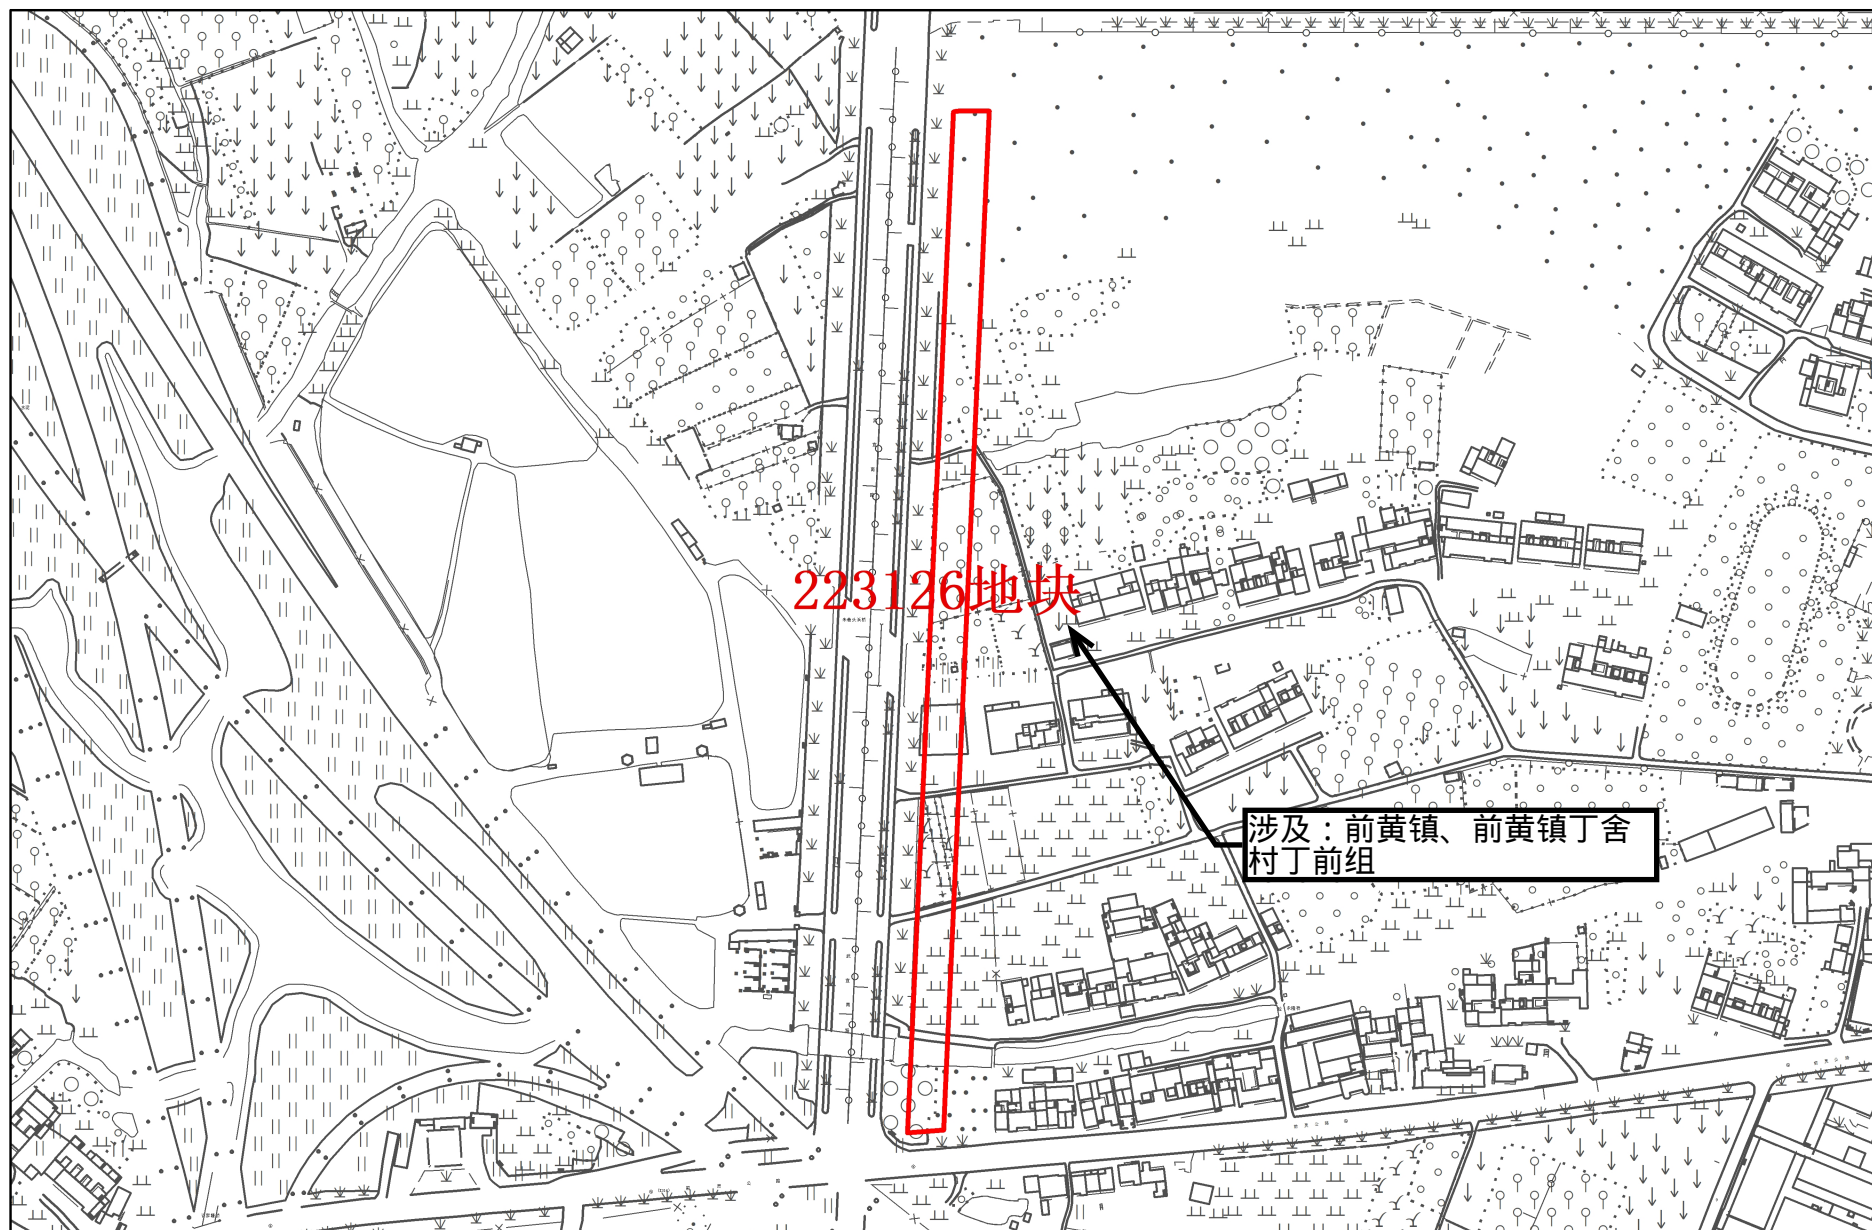

常州市武进区拟征收土地红线图

1:4,000

常州市自然资源和规划局武进分局