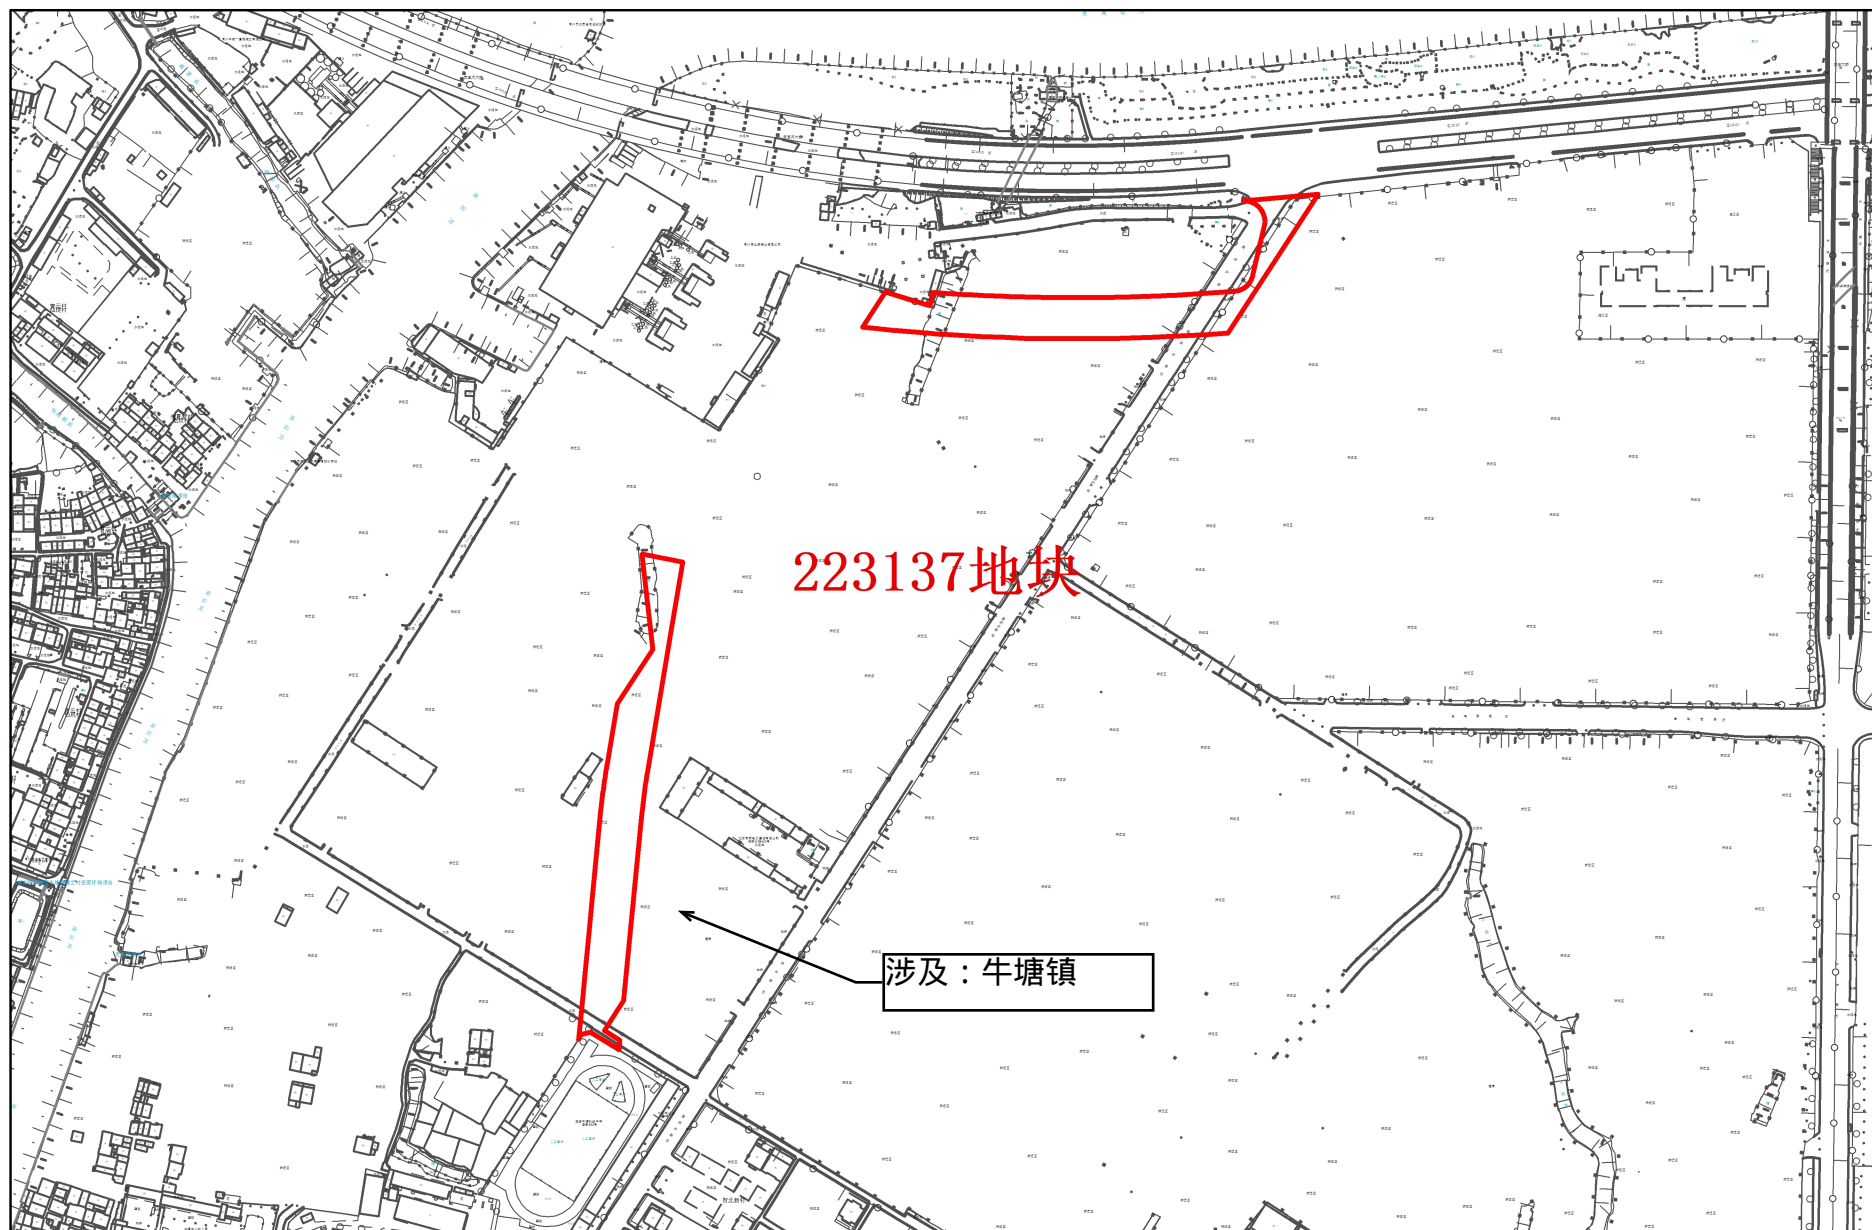

# 常州市武进区拟征收土地红线图

1:5,000

常州市自然资源和规划局武进分局