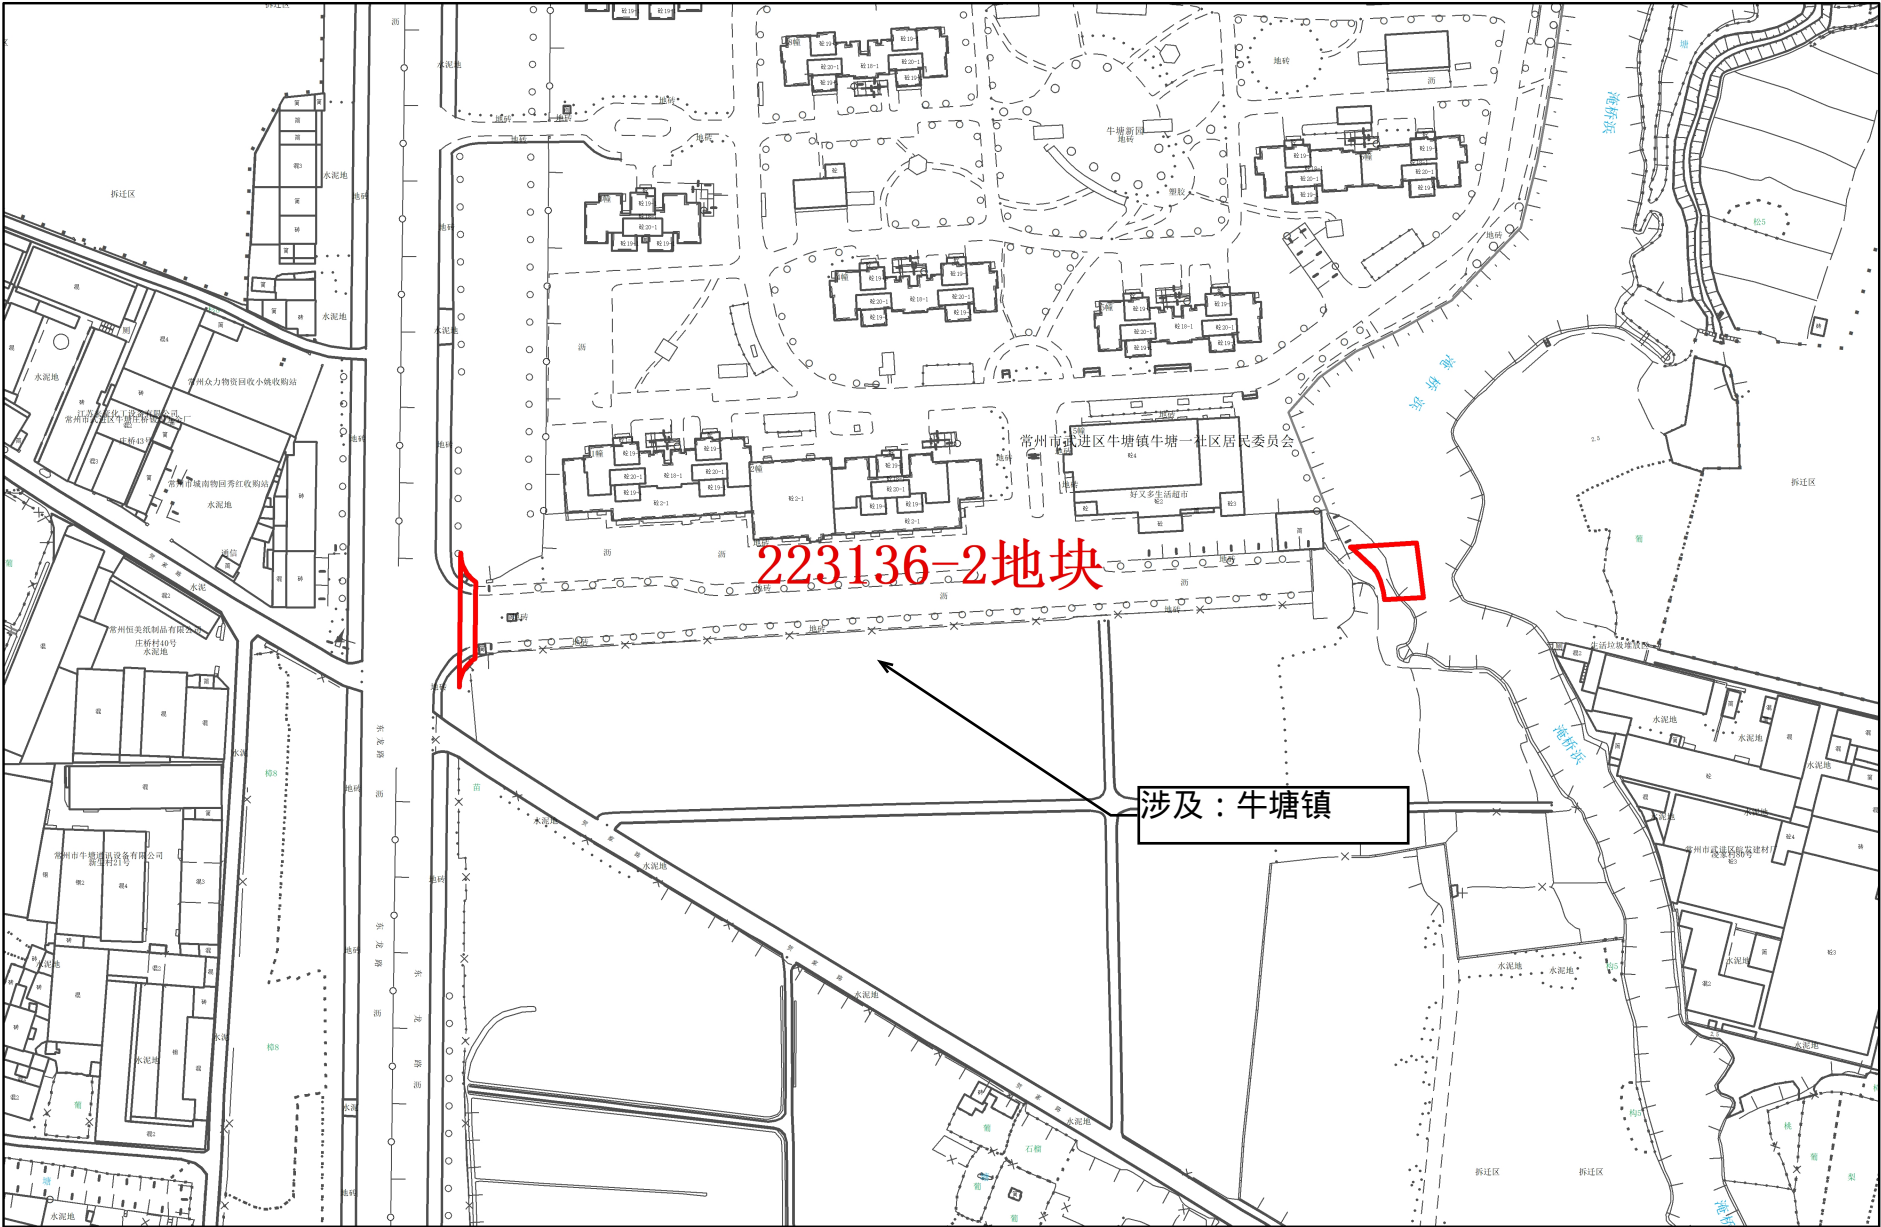

常州市武进区拟征收土地红线图

1:2,000

常州市自然资源和规划局武进分局