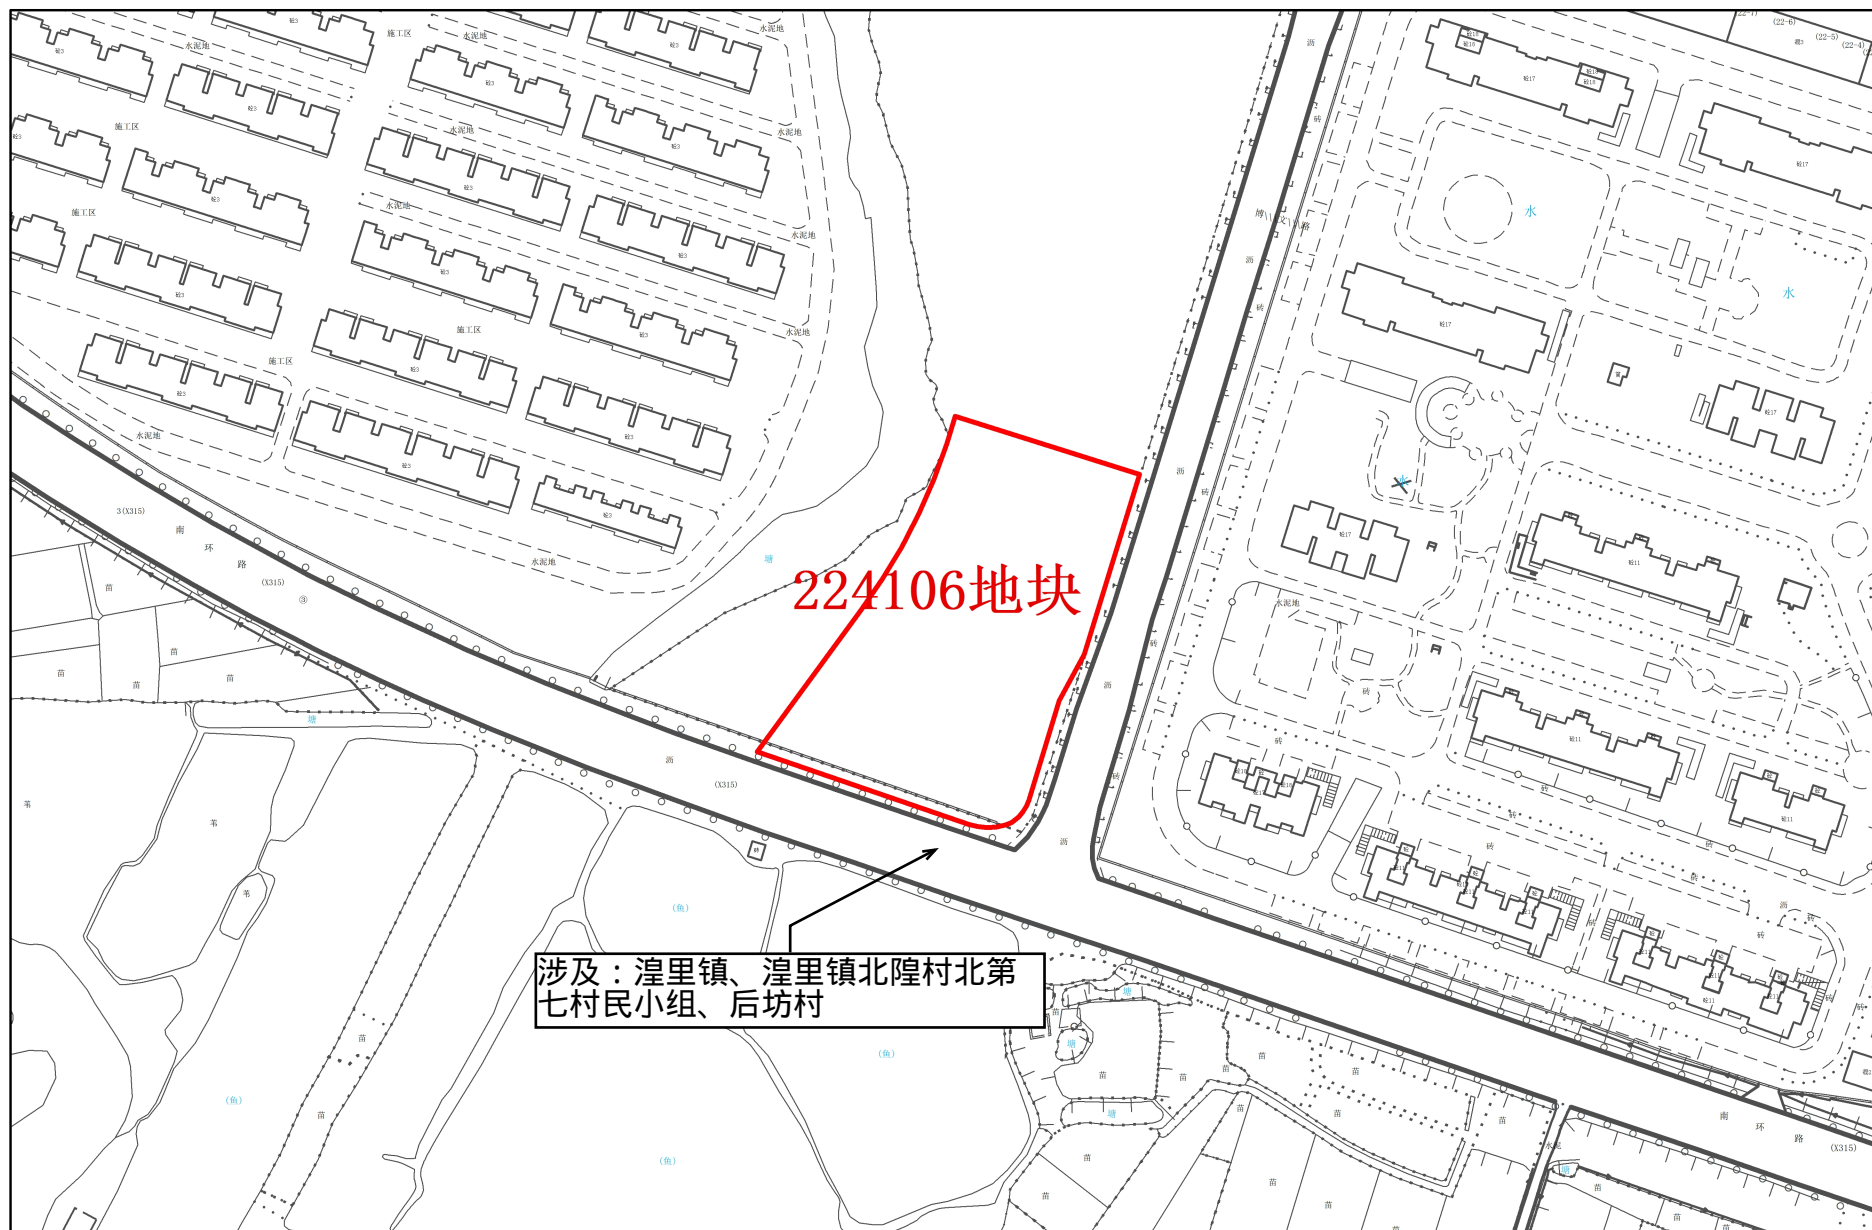

常州市武进区拟征收土地红线图

涉及：湟里镇、湟里镇北隍村北第七村民小组、后坊村

1:2,000

常州市自然资源和规划局武进分局