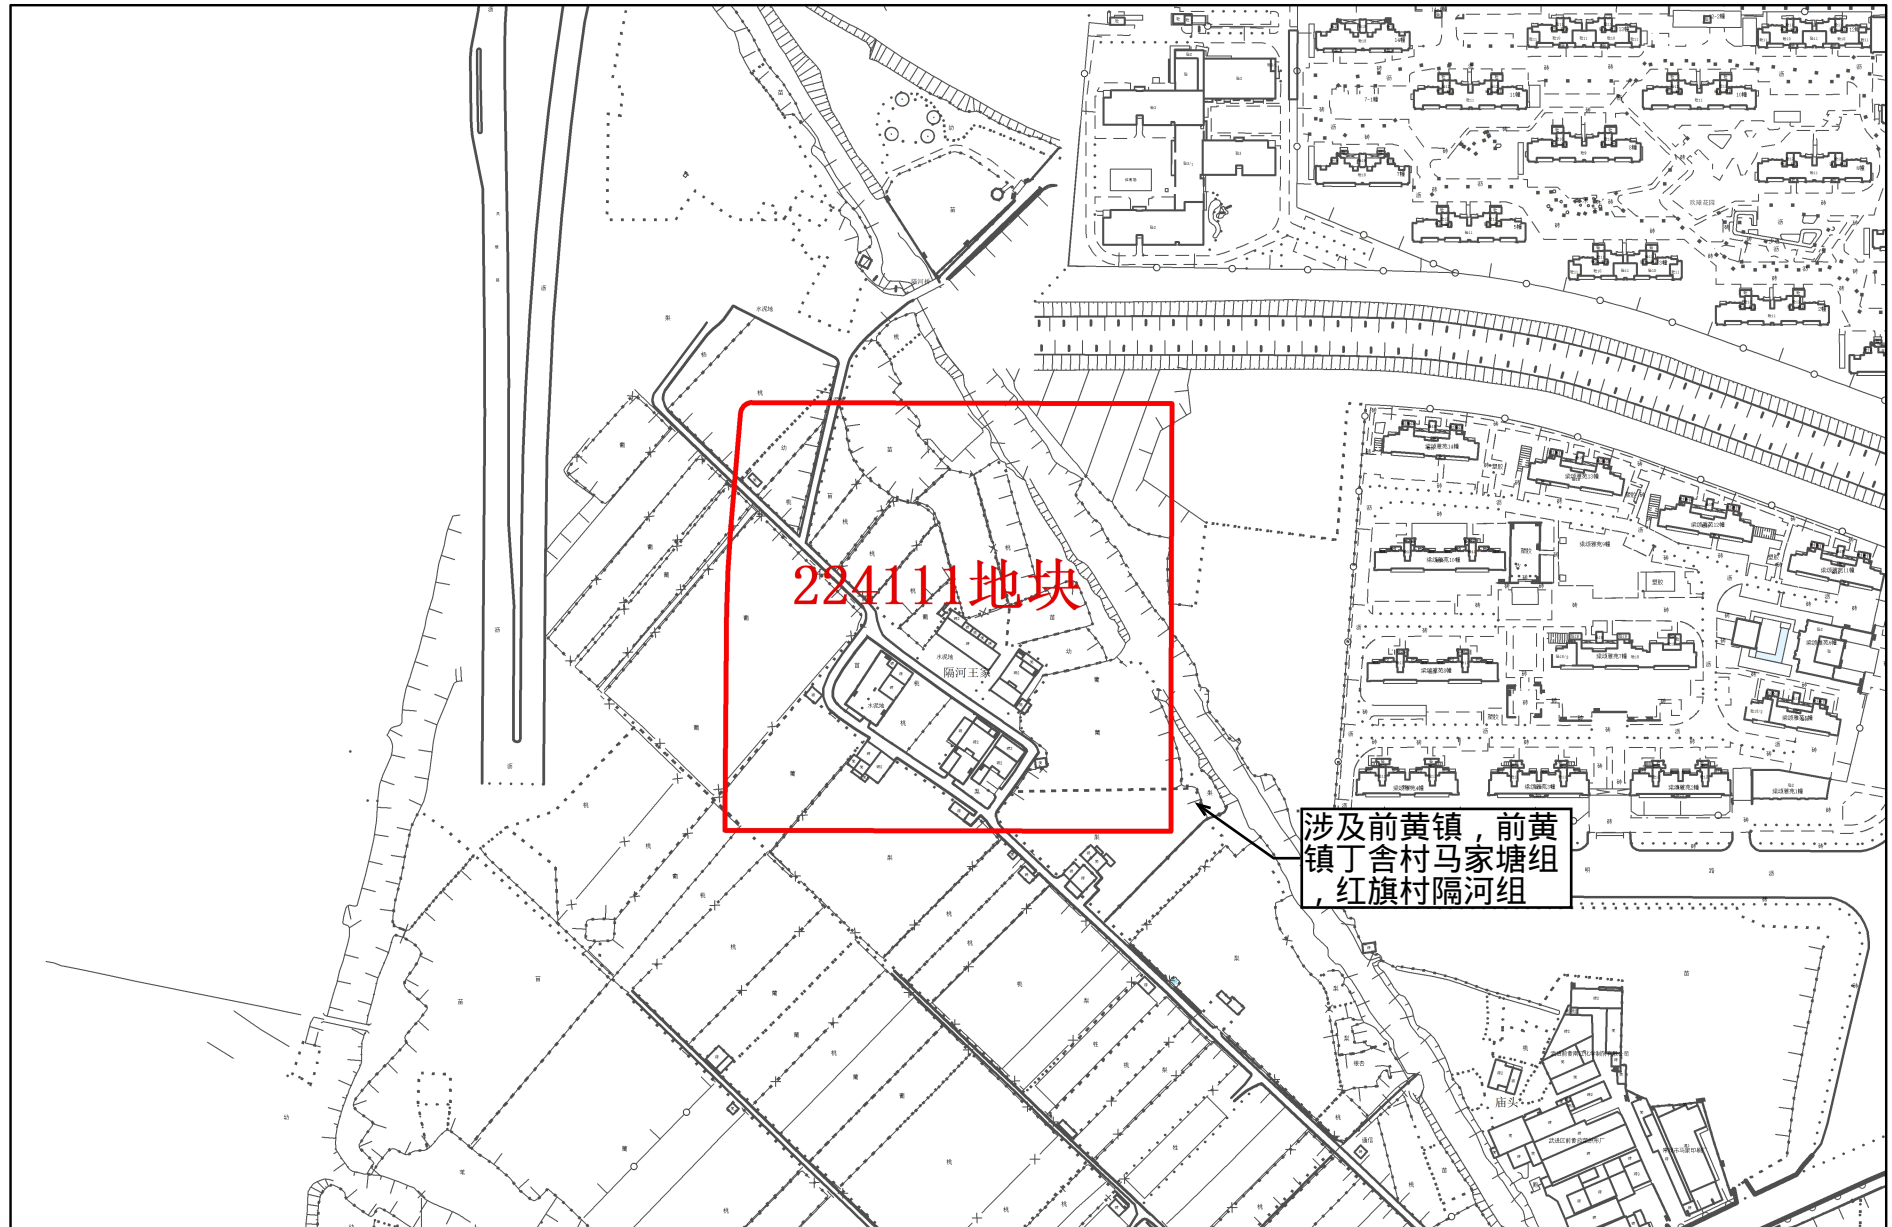

常州市武进区拟征收土地位置示意图

1:3,000

常州市自然资源和规划局武进分局