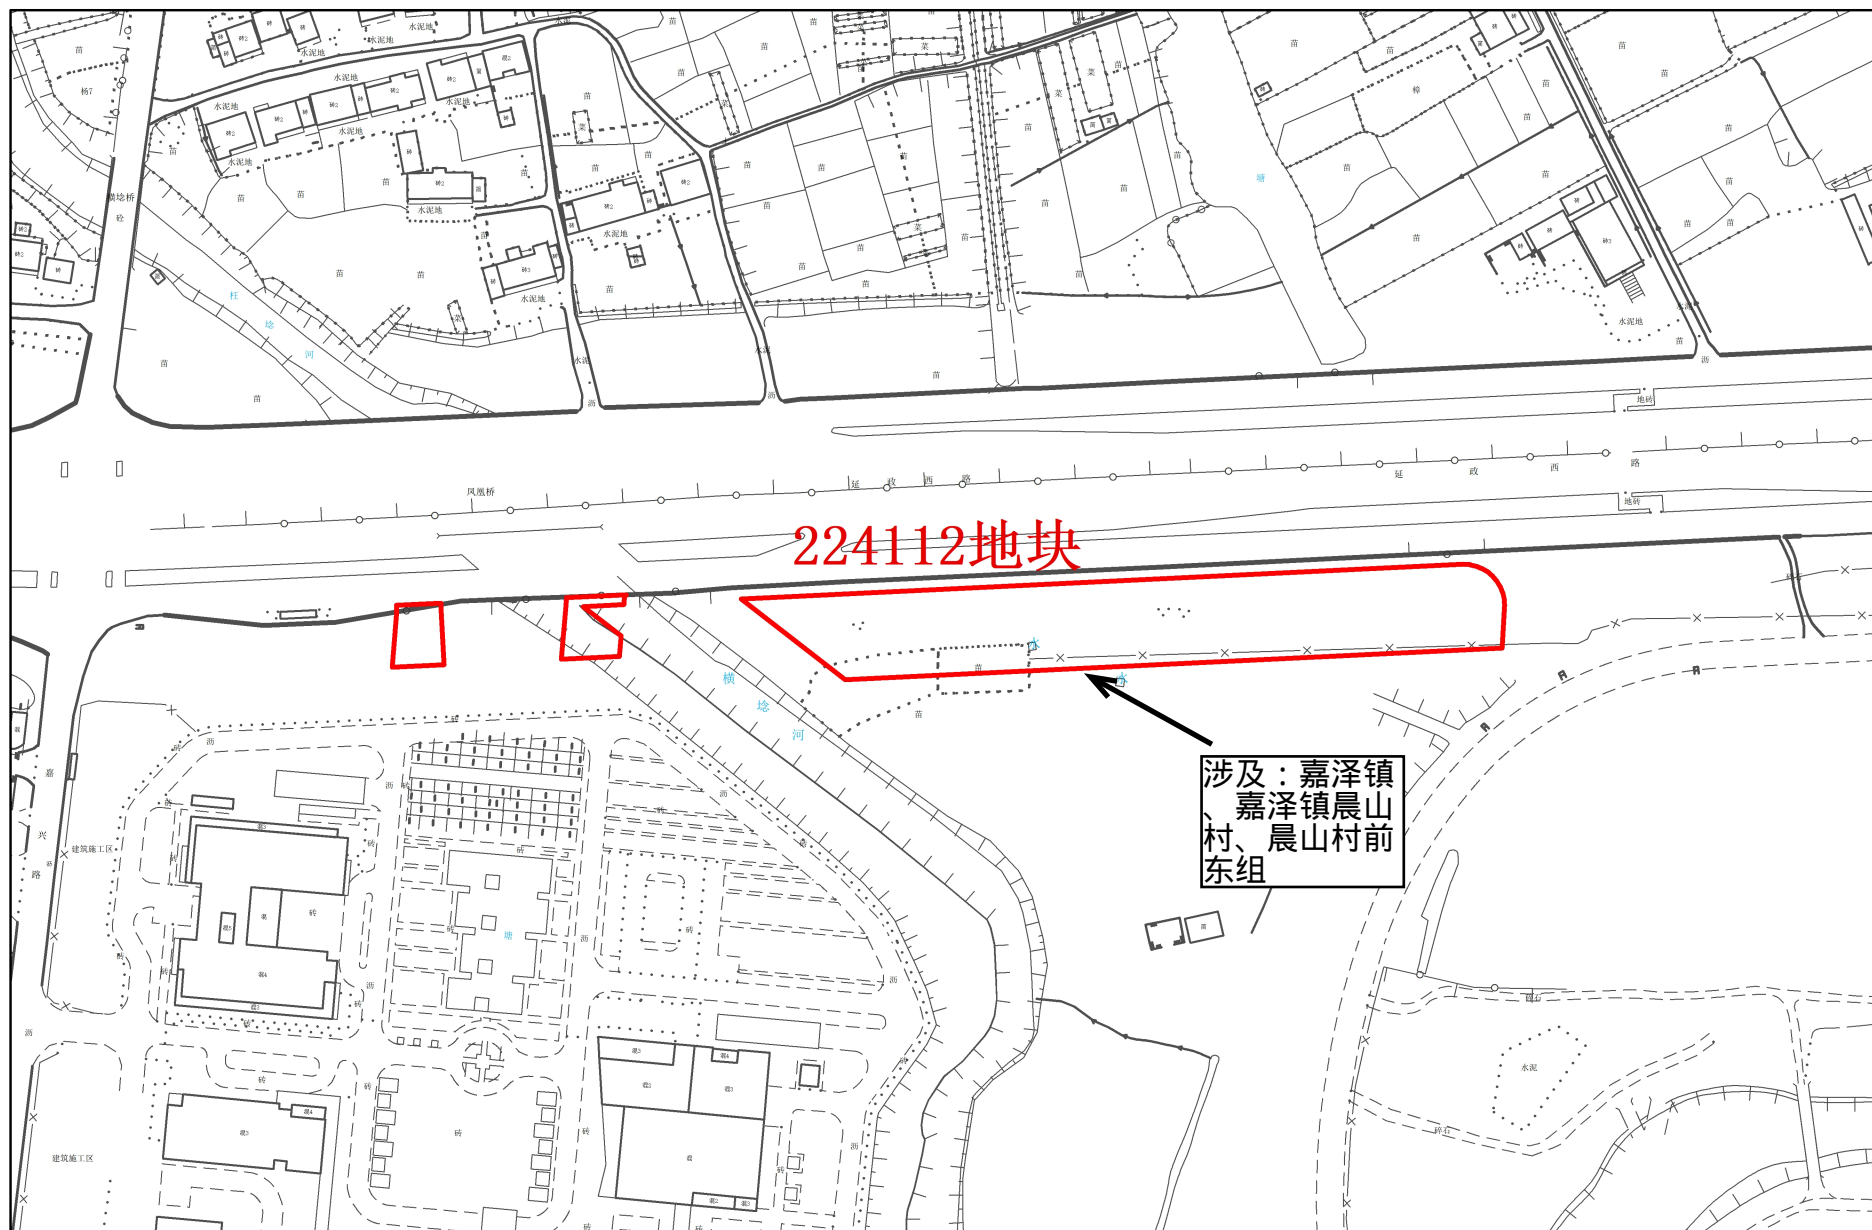

常州市武进区拟征收土地位置示意图

1:2,000

常州市自然资源和规划局武进分局