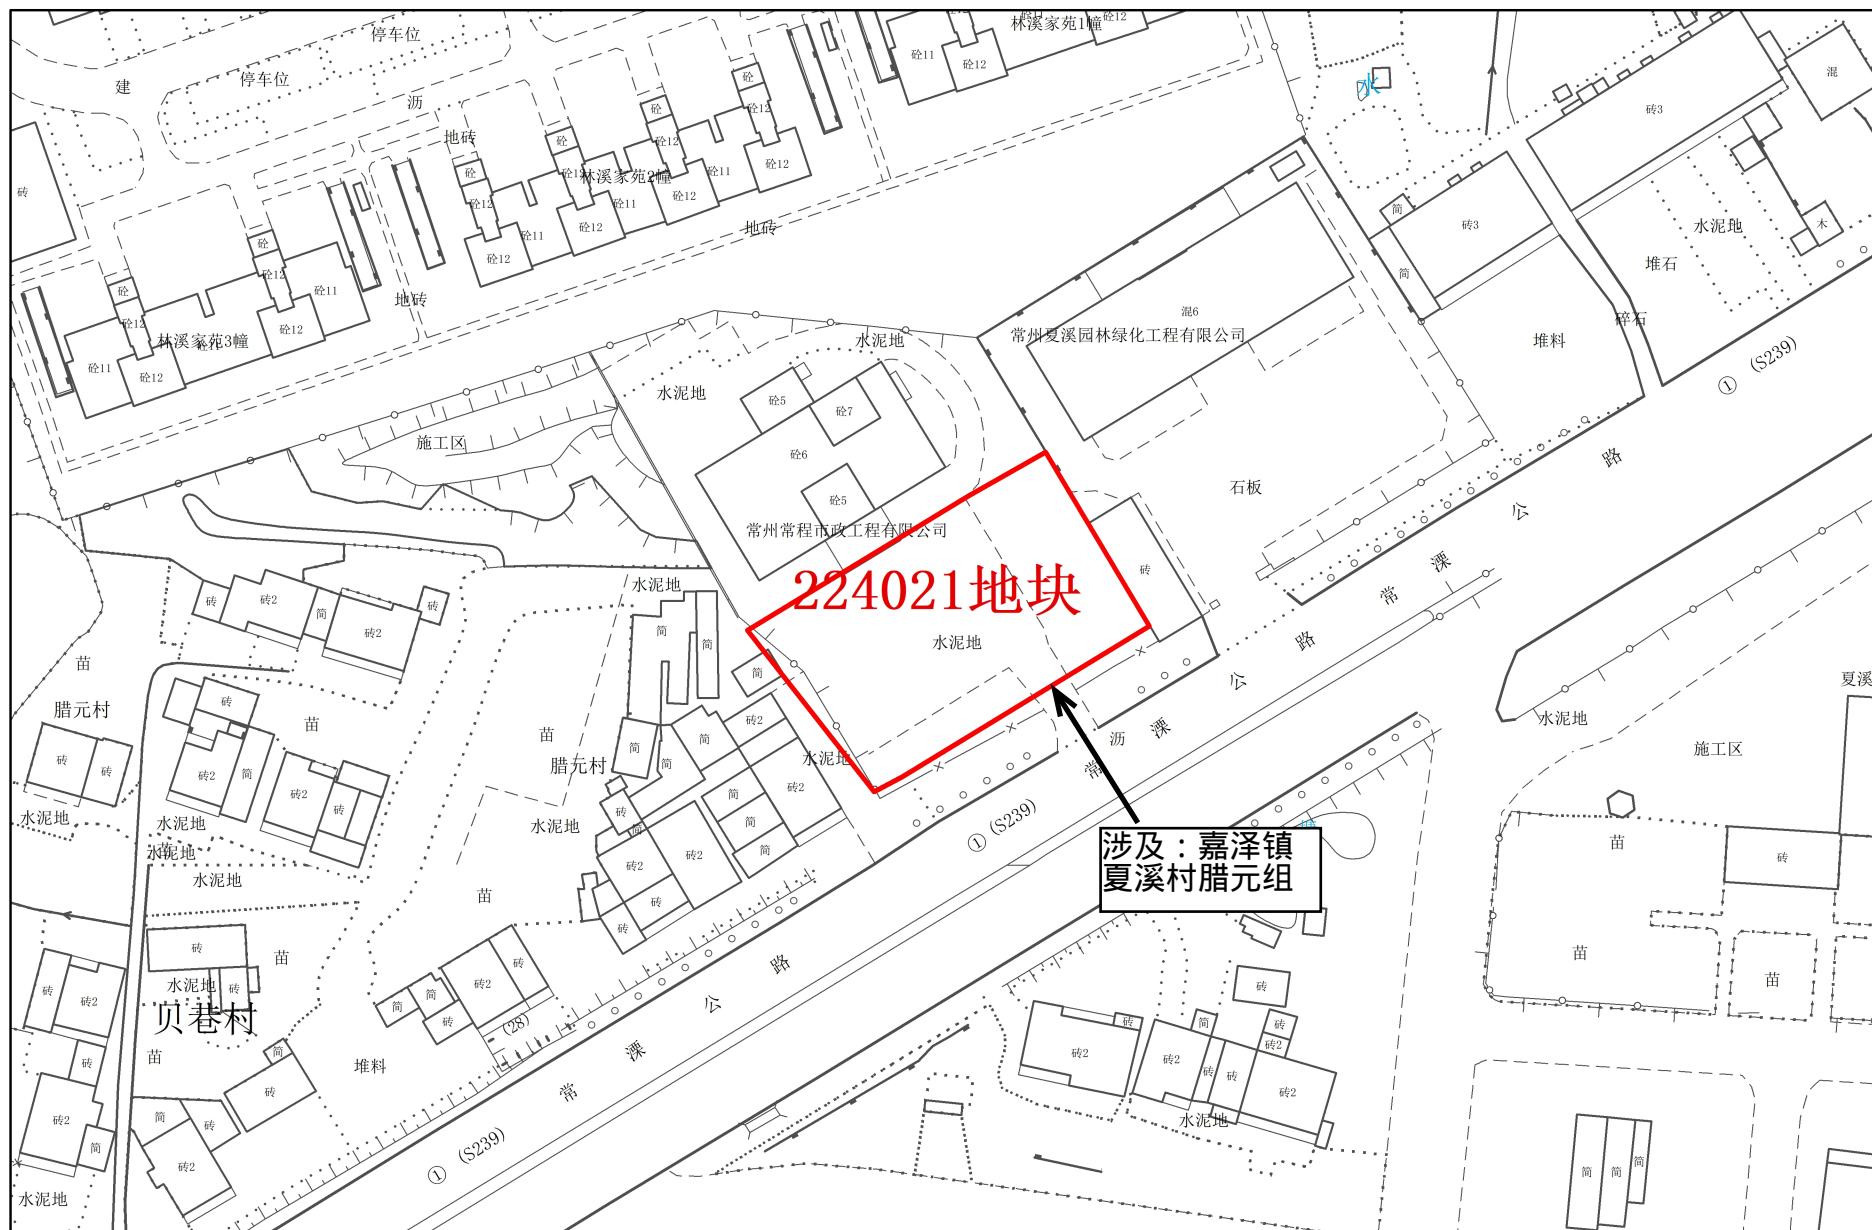

常州市武进区拟征收土地位置示意图

1:1,000

常州市自然资源和规划局武进分局