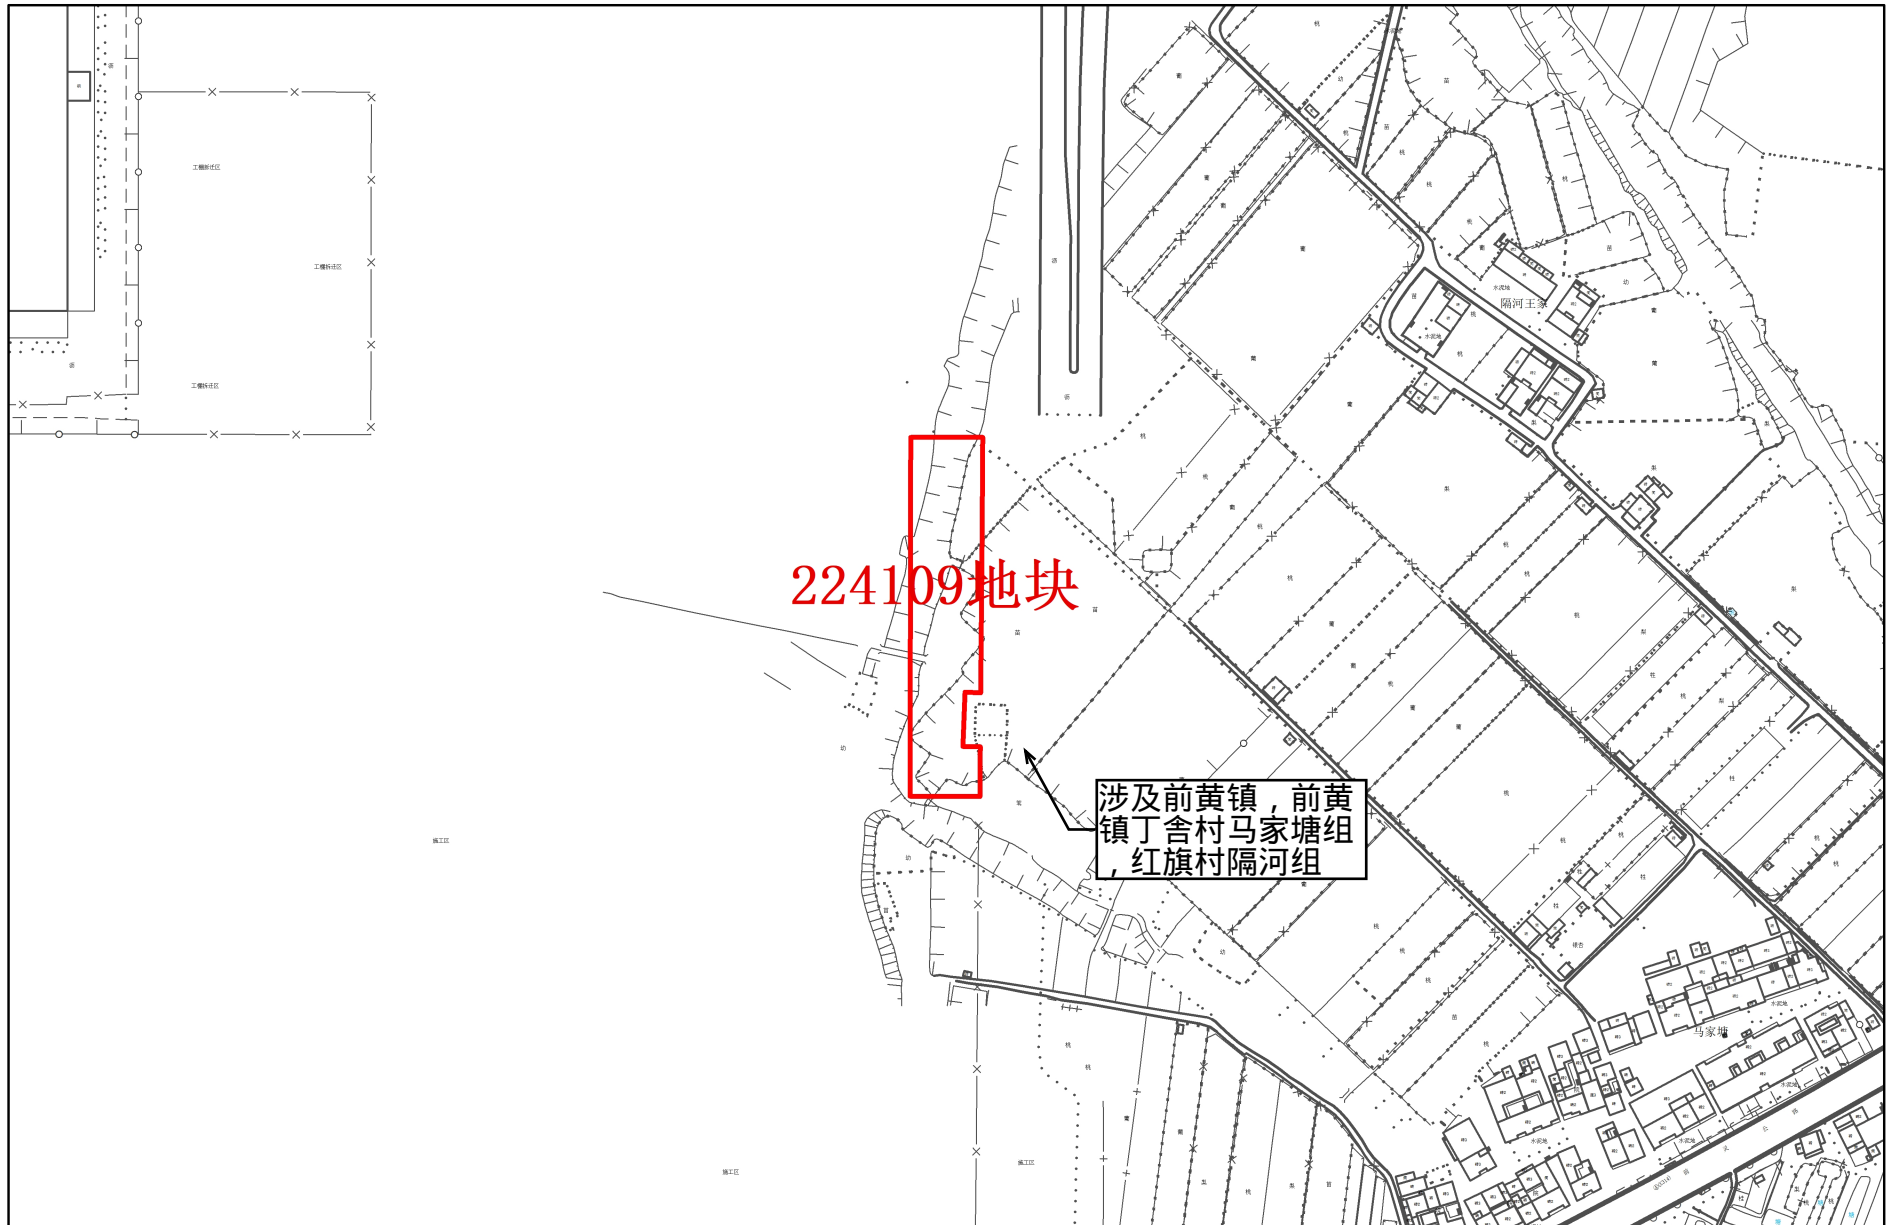

# 常州市武进区拟征收土地位置示意图

1:3,000

常州市自然资源和规划局武进分局