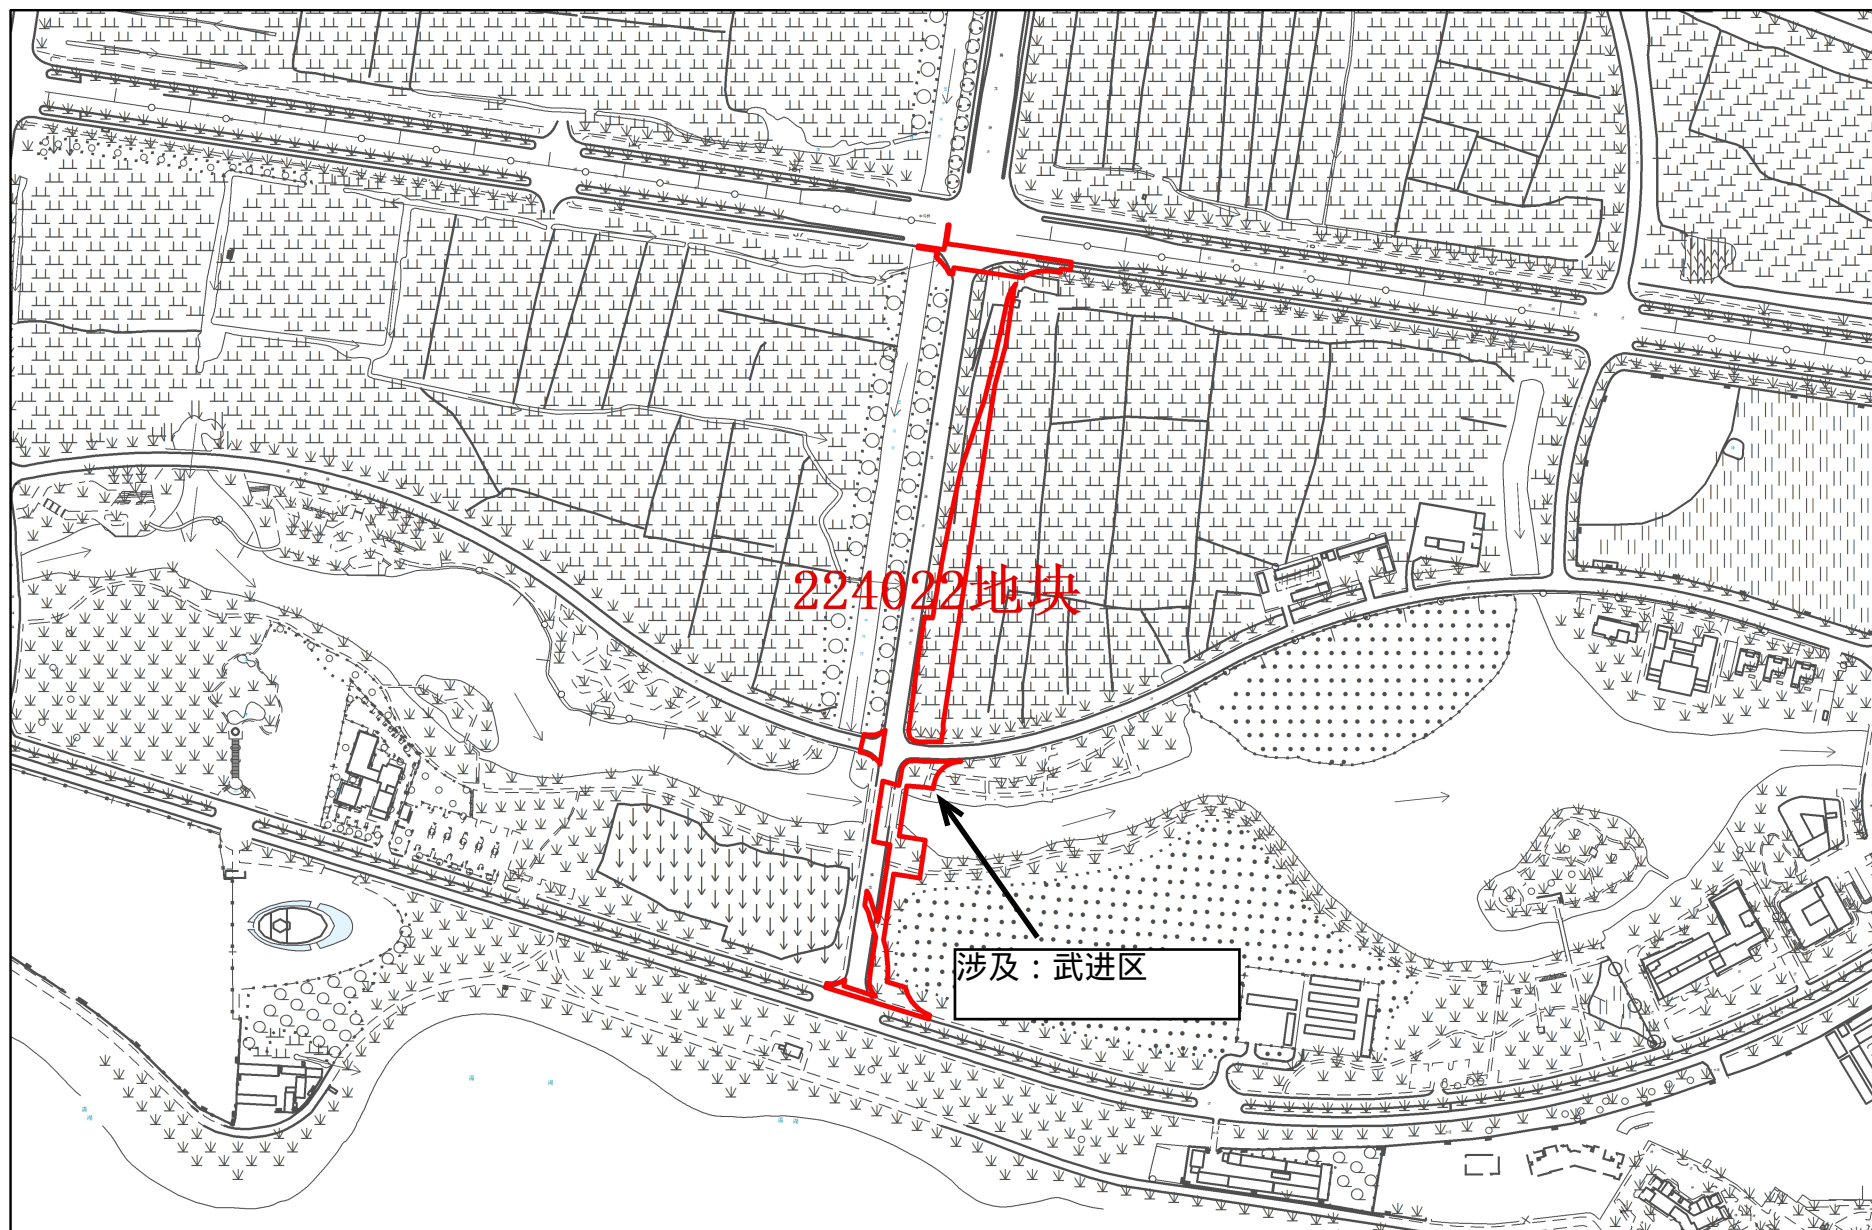

# 常州市武进区拟转用土地位置示意图

1:5,000

常州市自然资源和规划局武进分局