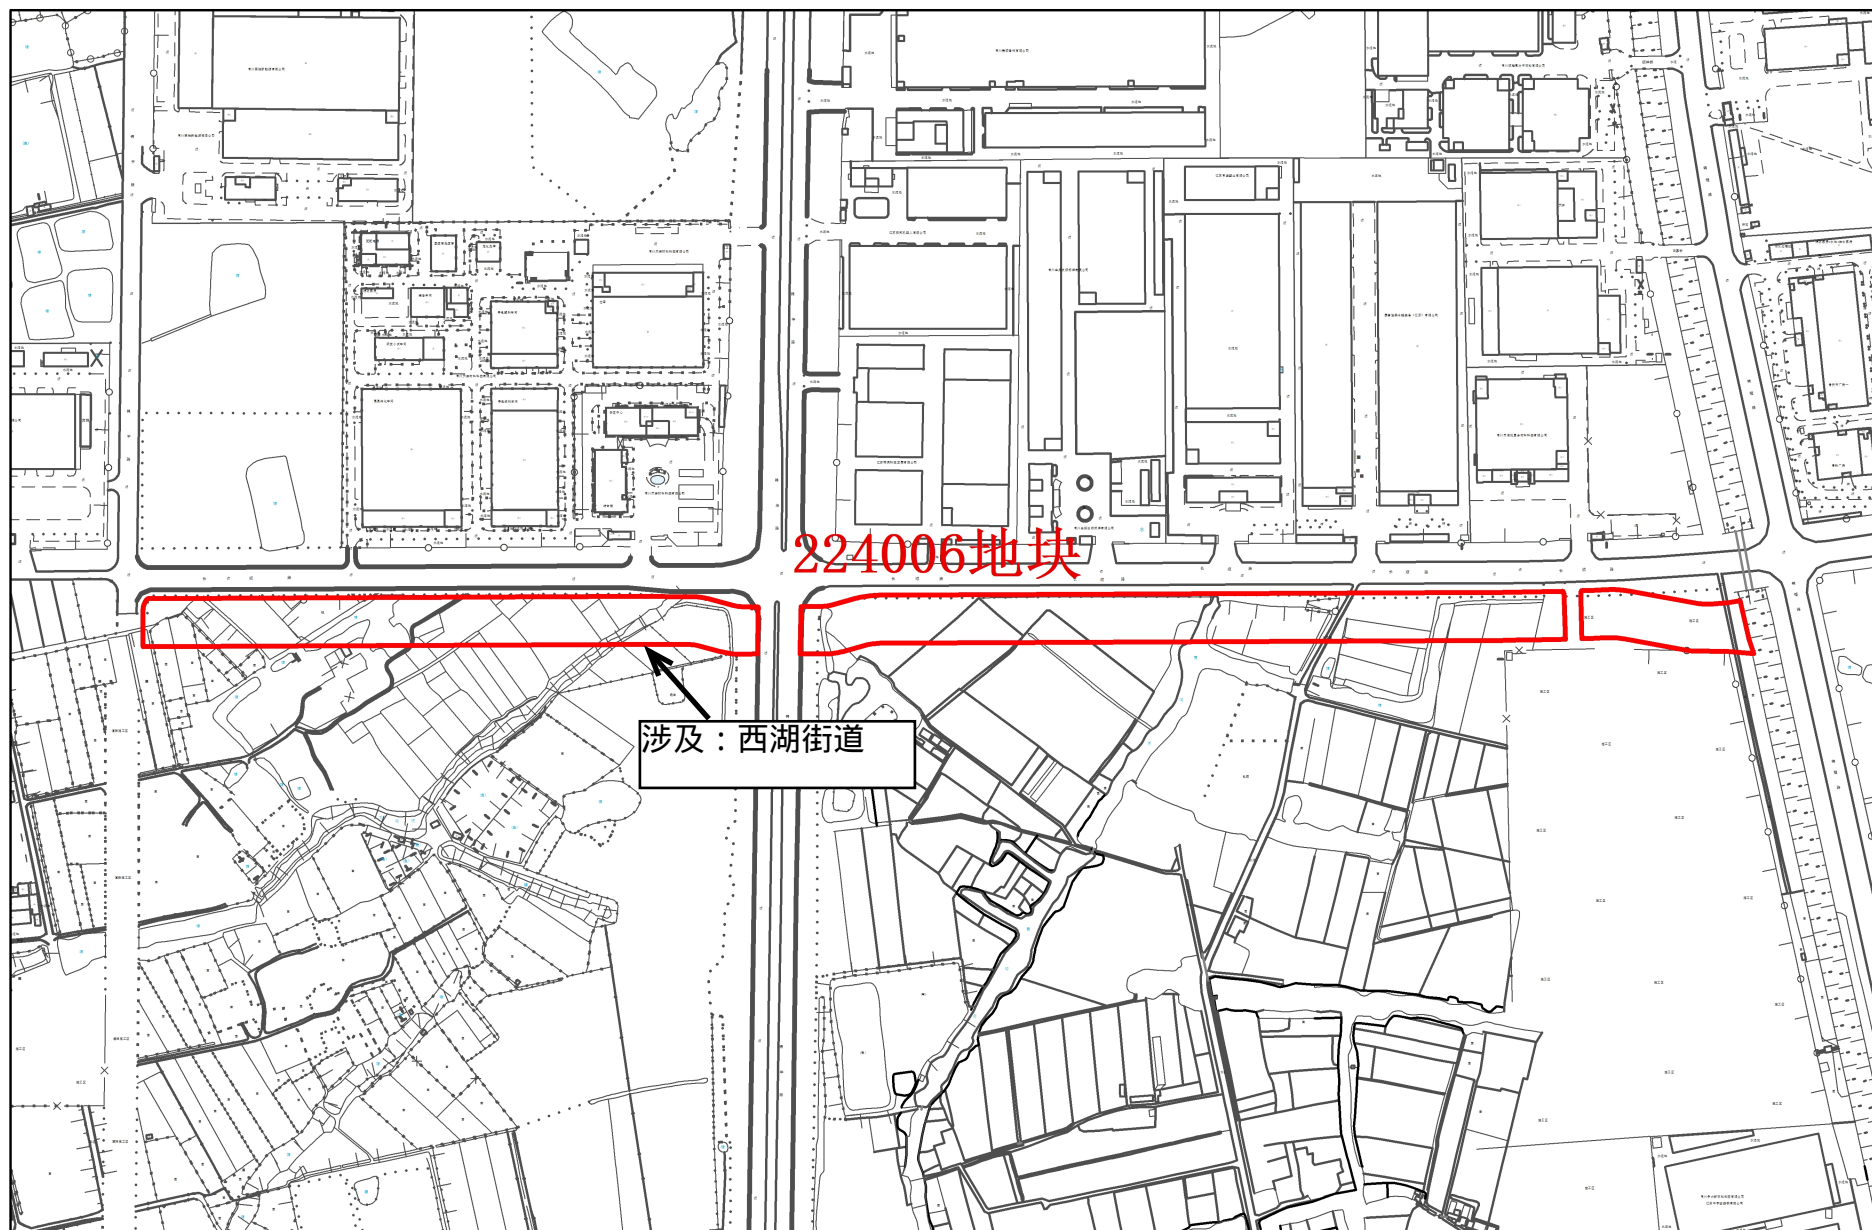

常州市武进区拟征收土地红线图

1:5,000

常州市自然资源和规划局武进分局