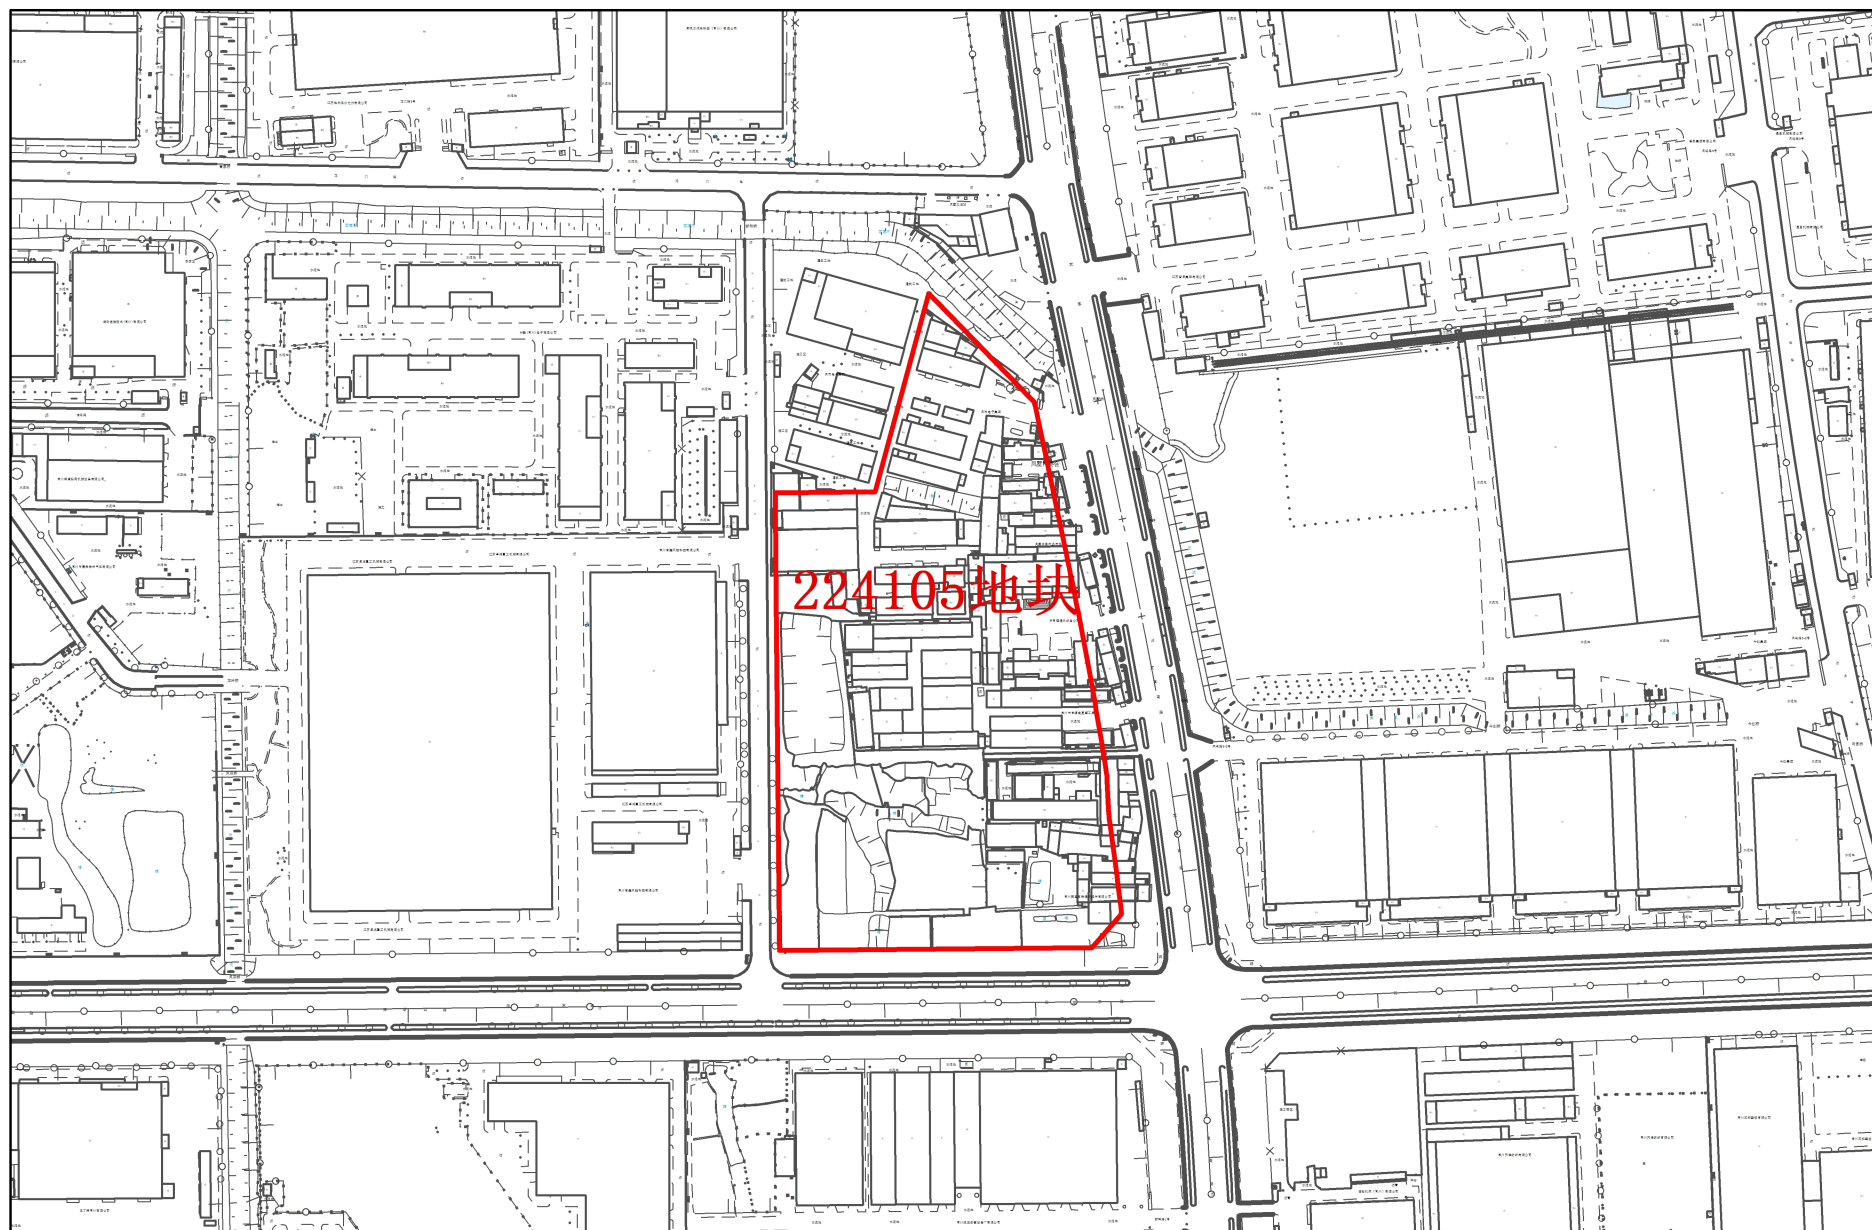

常州市武进区拟征收土地红线图

1:5,000

常州市自然资源和规划局武进分局