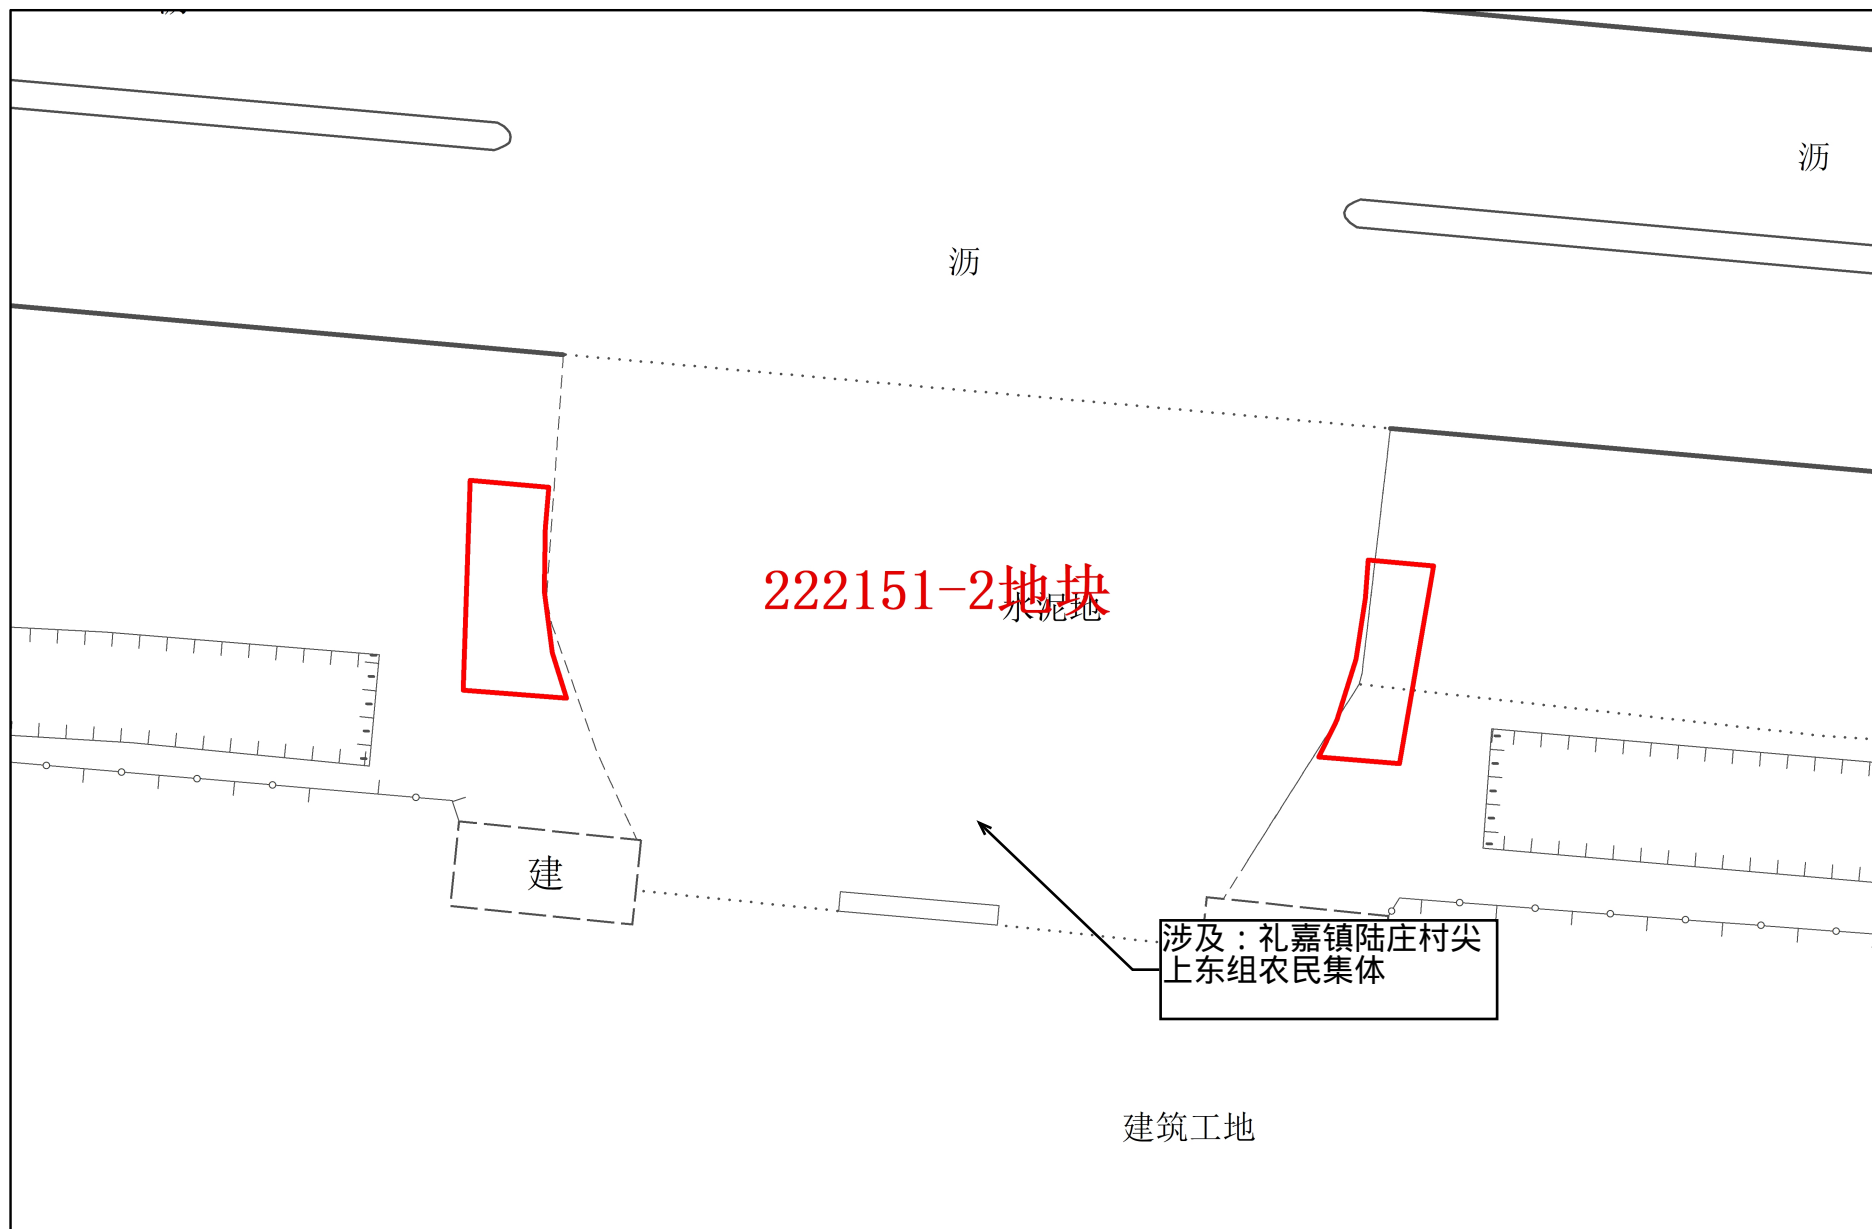

常州市武进区拟转用土地红线图

1:500

常州市自然资源和规划局武进分局