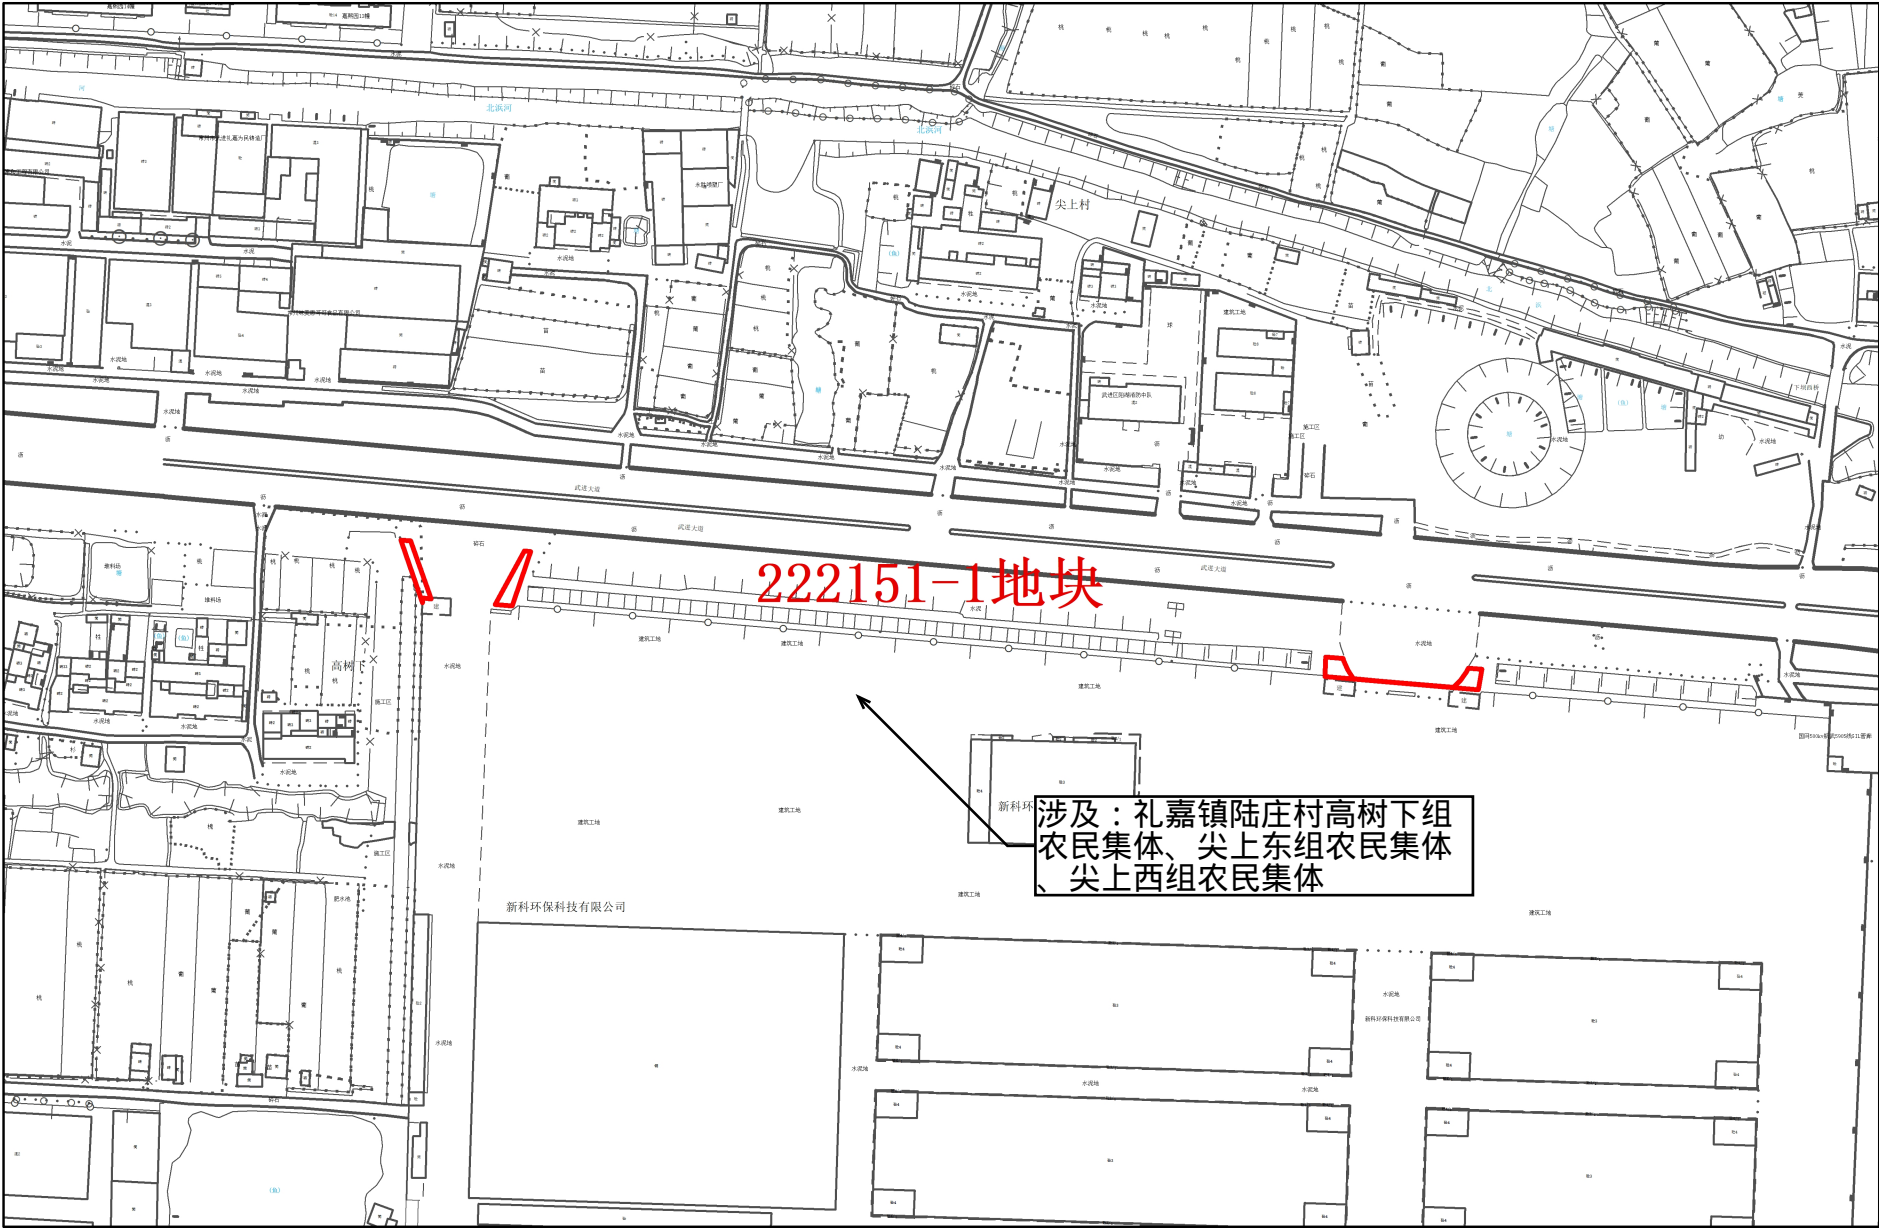

常州市武进区拟转用土地红线图

1:3,000

常州市自然资源和规划局武进分局