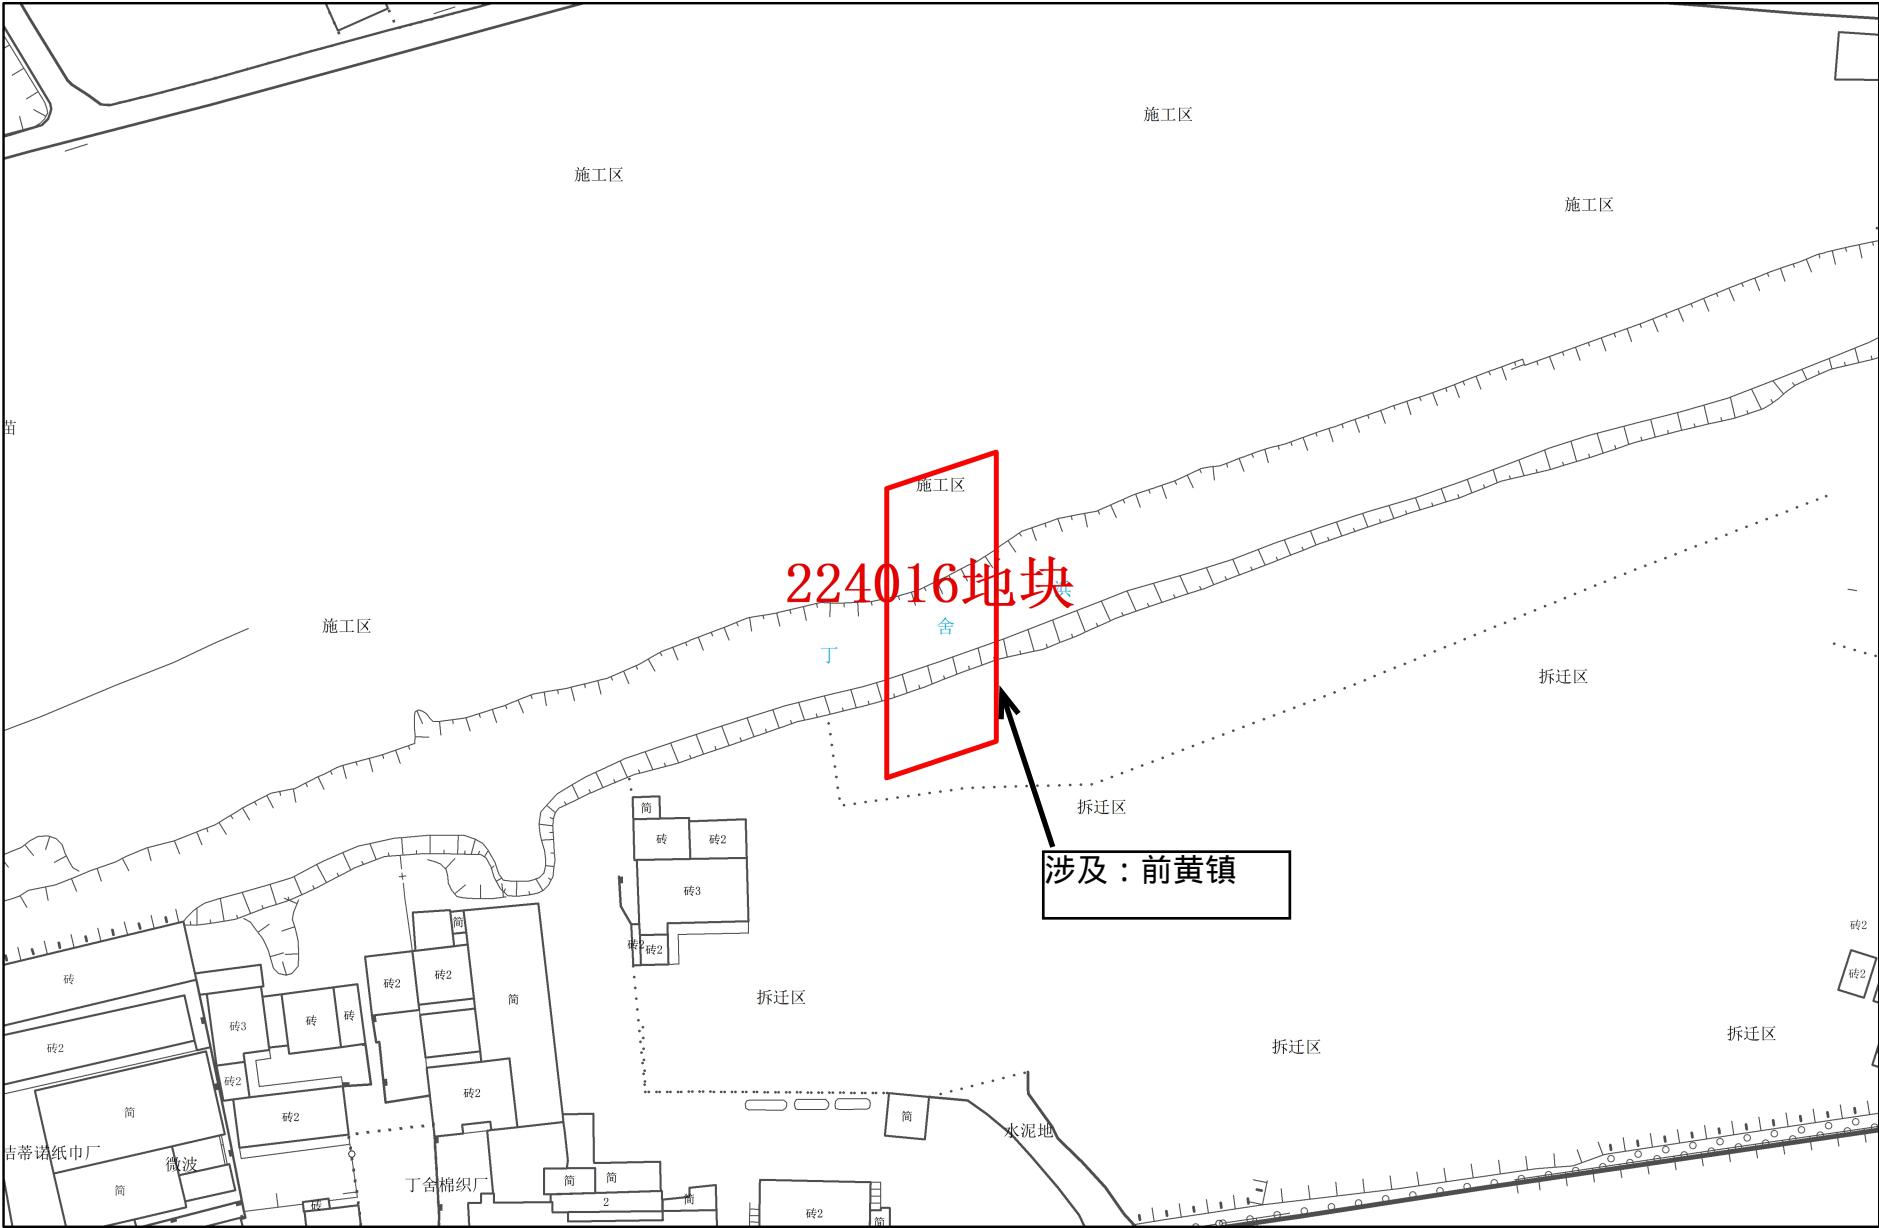

常州市武进区拟征收土地红线图

1:1,000

常州市自然资源和规划局武进分局