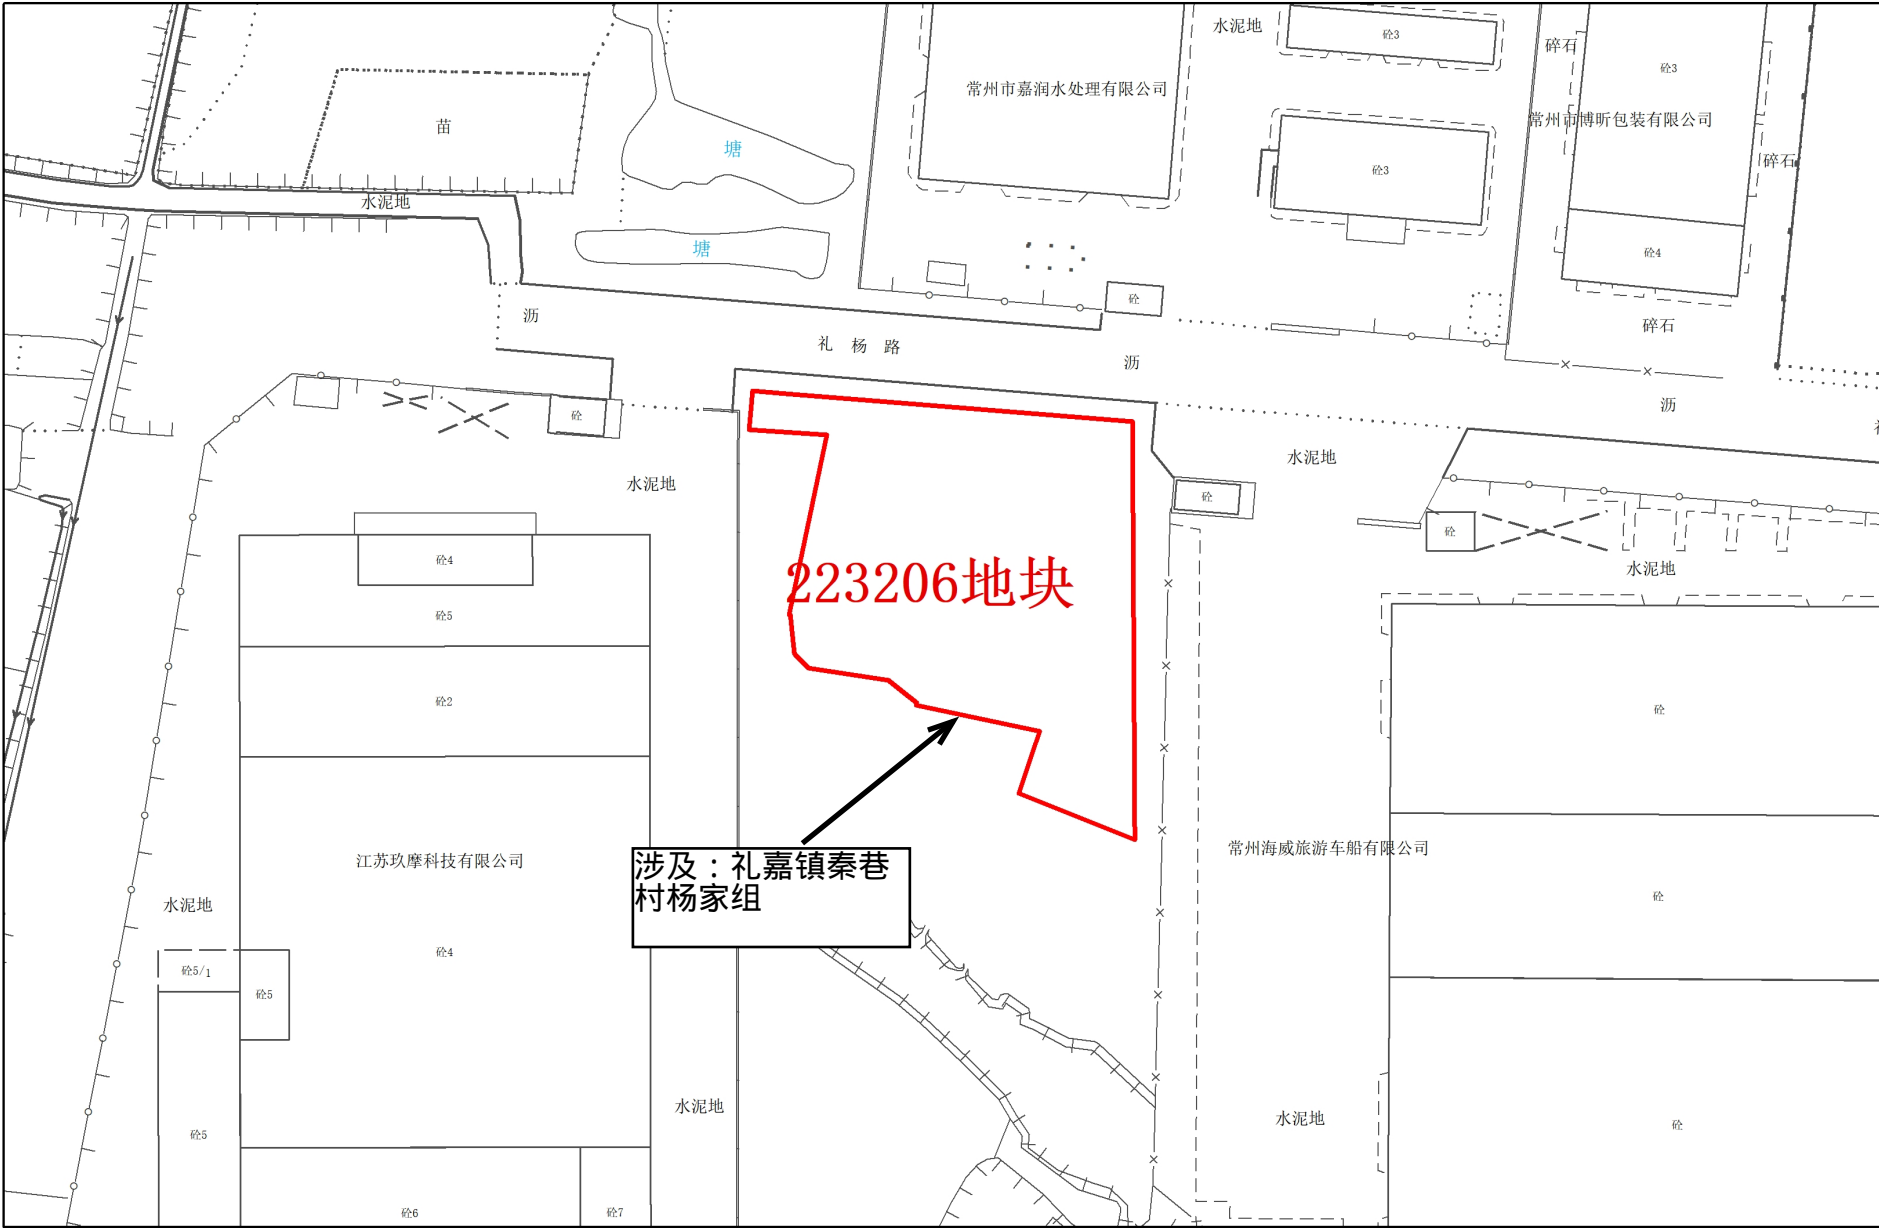

# 常州市武进区拟征收土地红线图

1:1,000

常州市自然资源和规划局武进分局