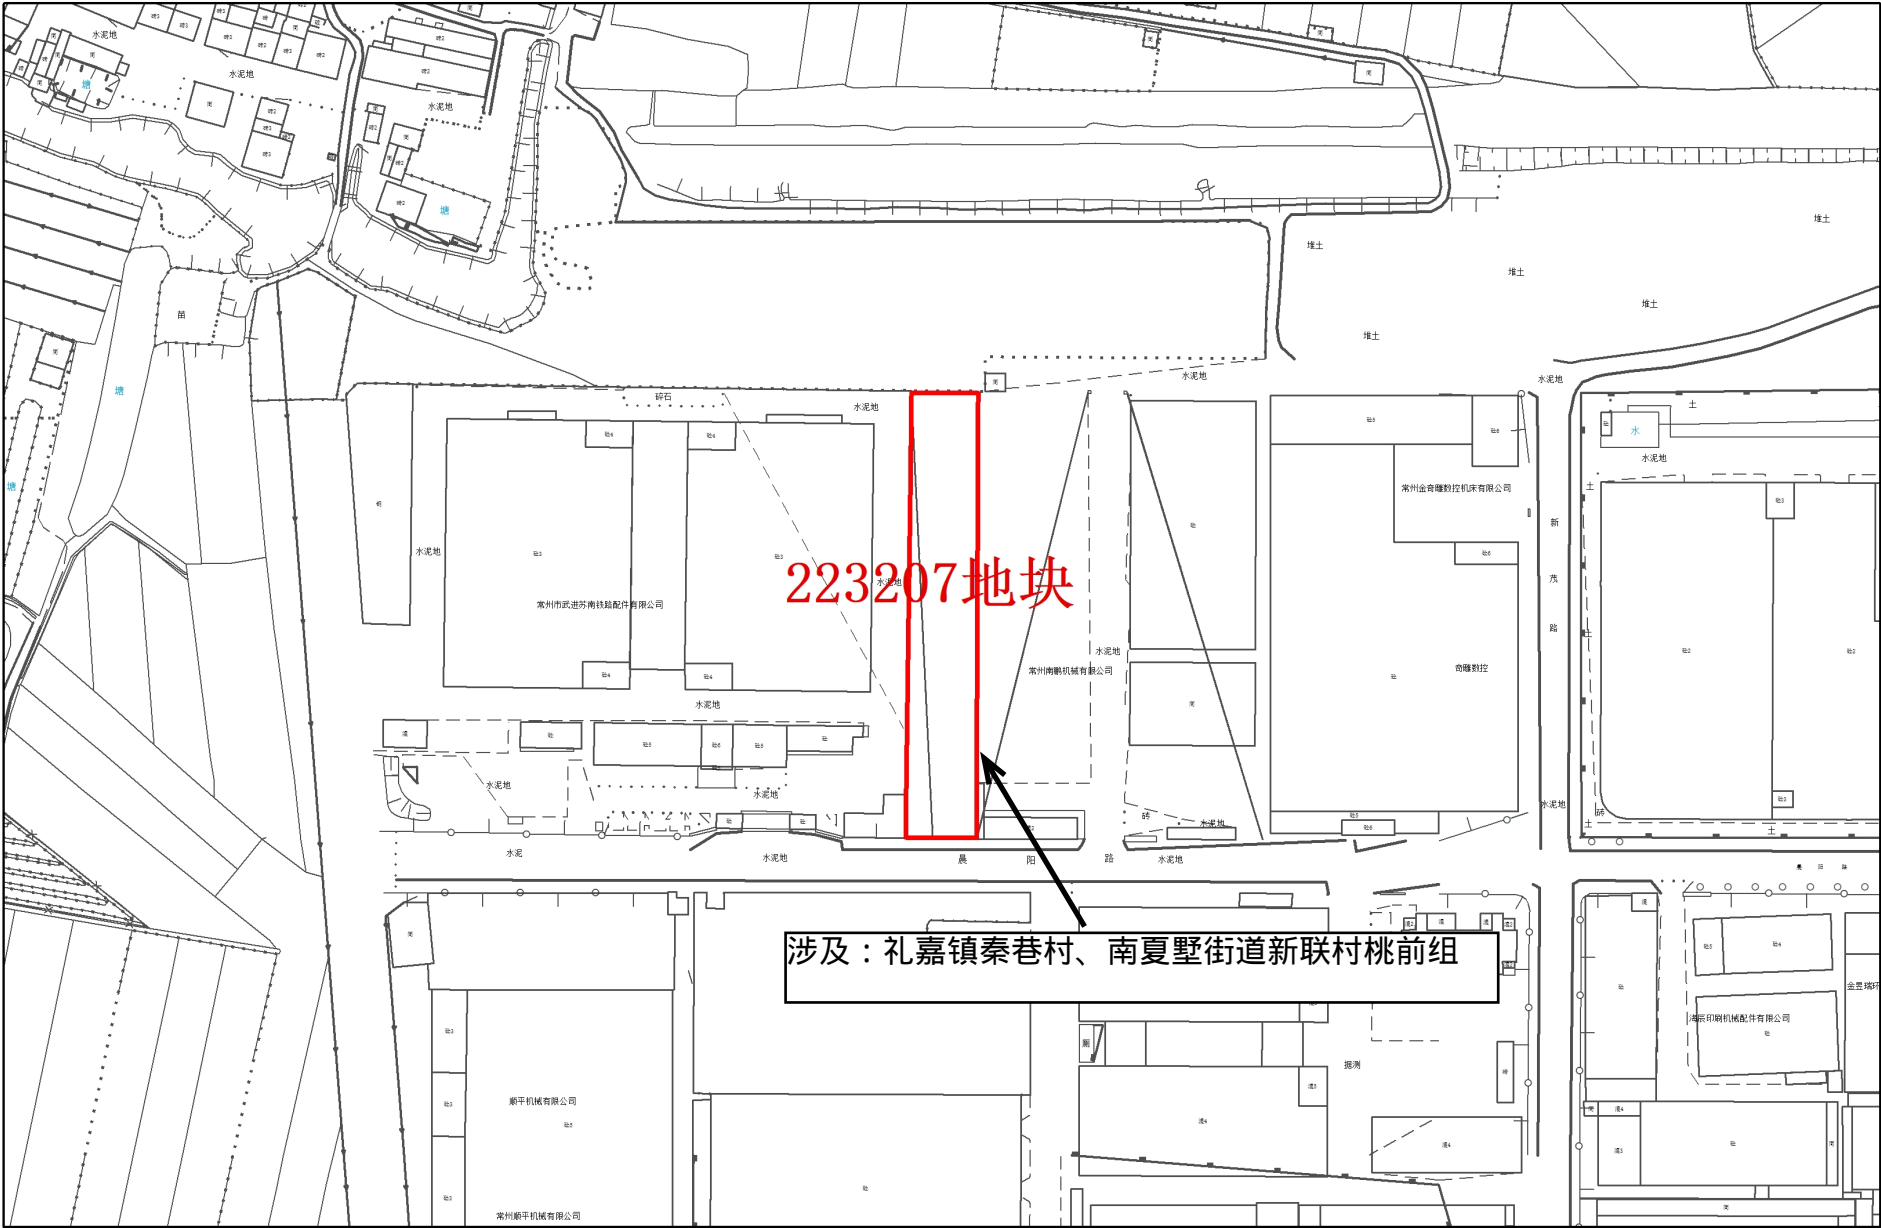

常州市武进区拟征收土地红线图

1:2,000

常州市自然资源和规划局武进分局