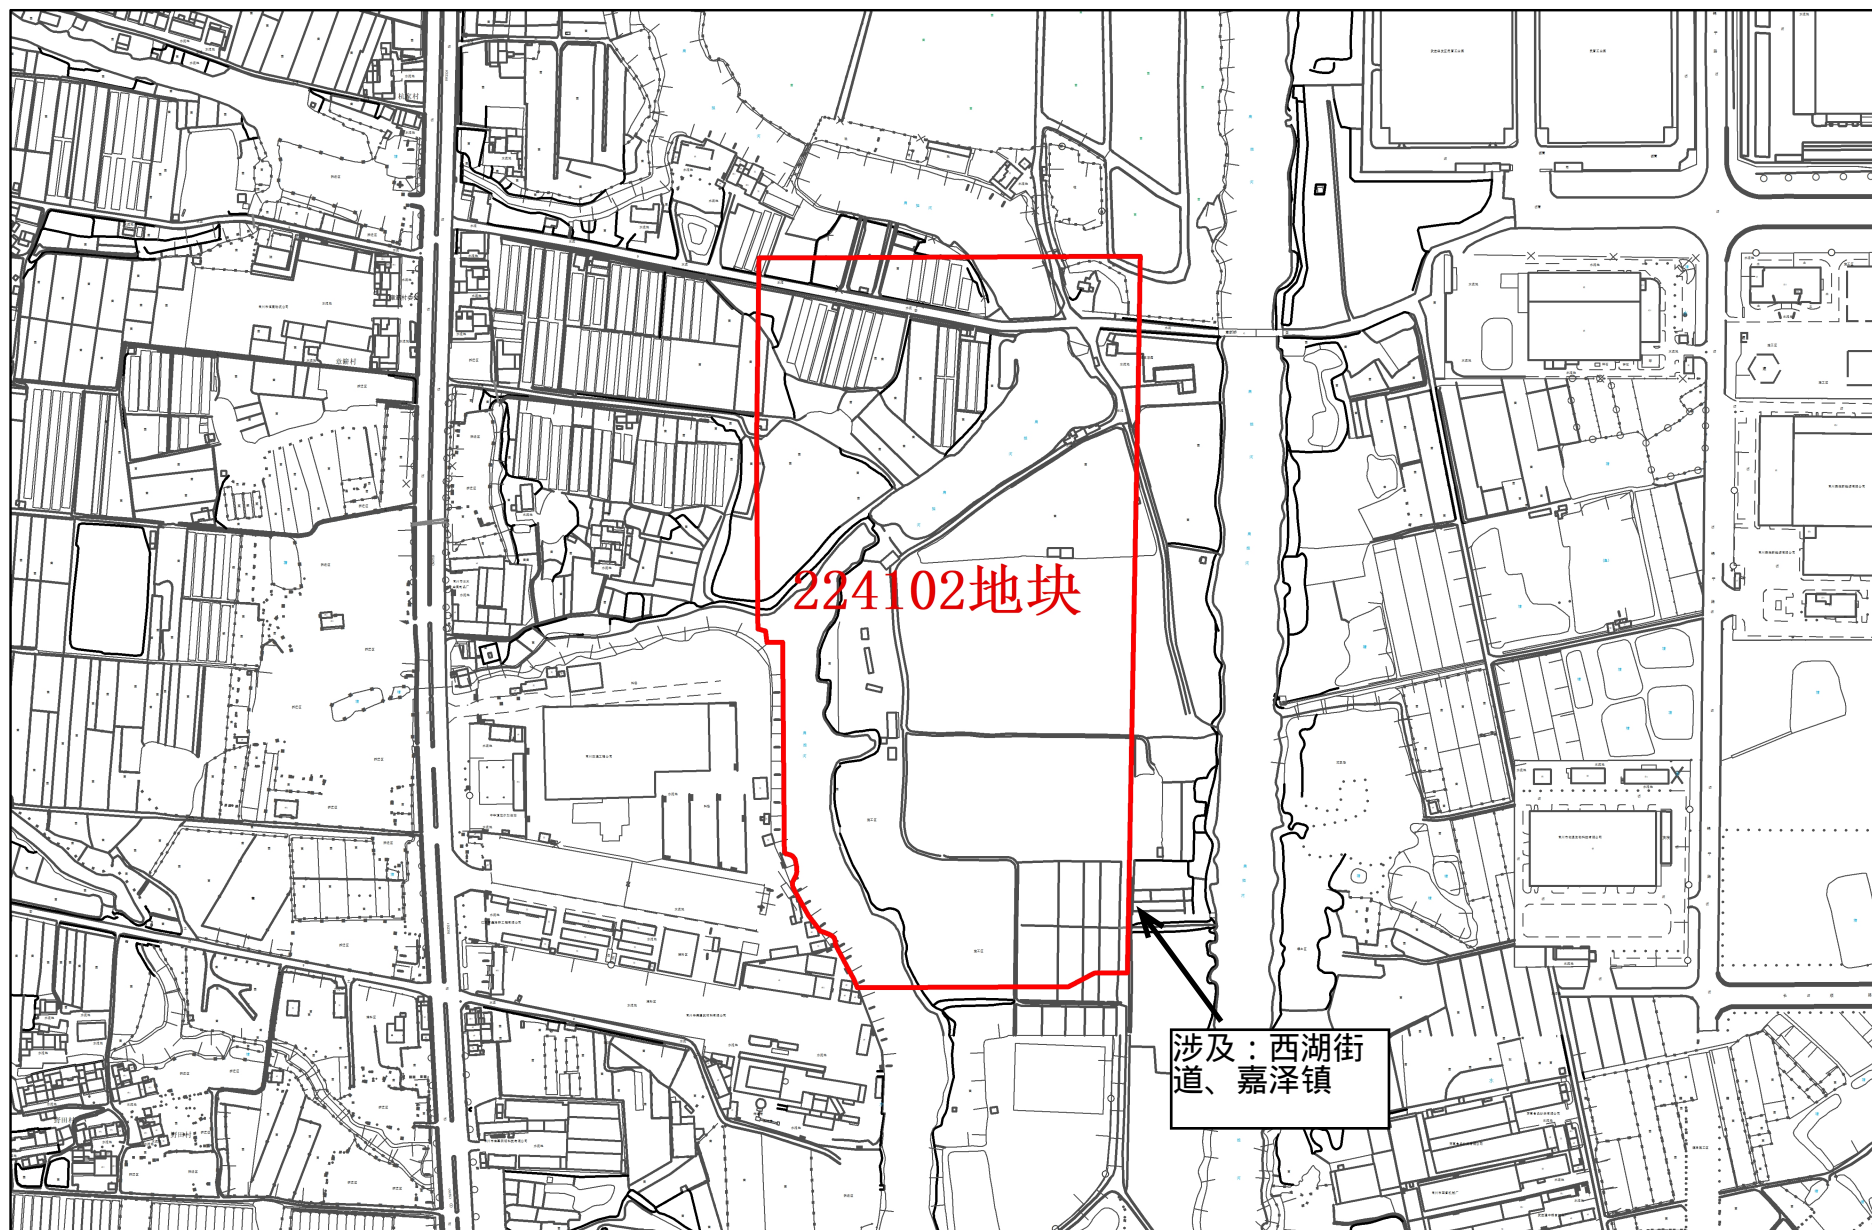

常州市武进区拟征收土地红线图

1:5,000

常州市自然资源和规划局武进分局