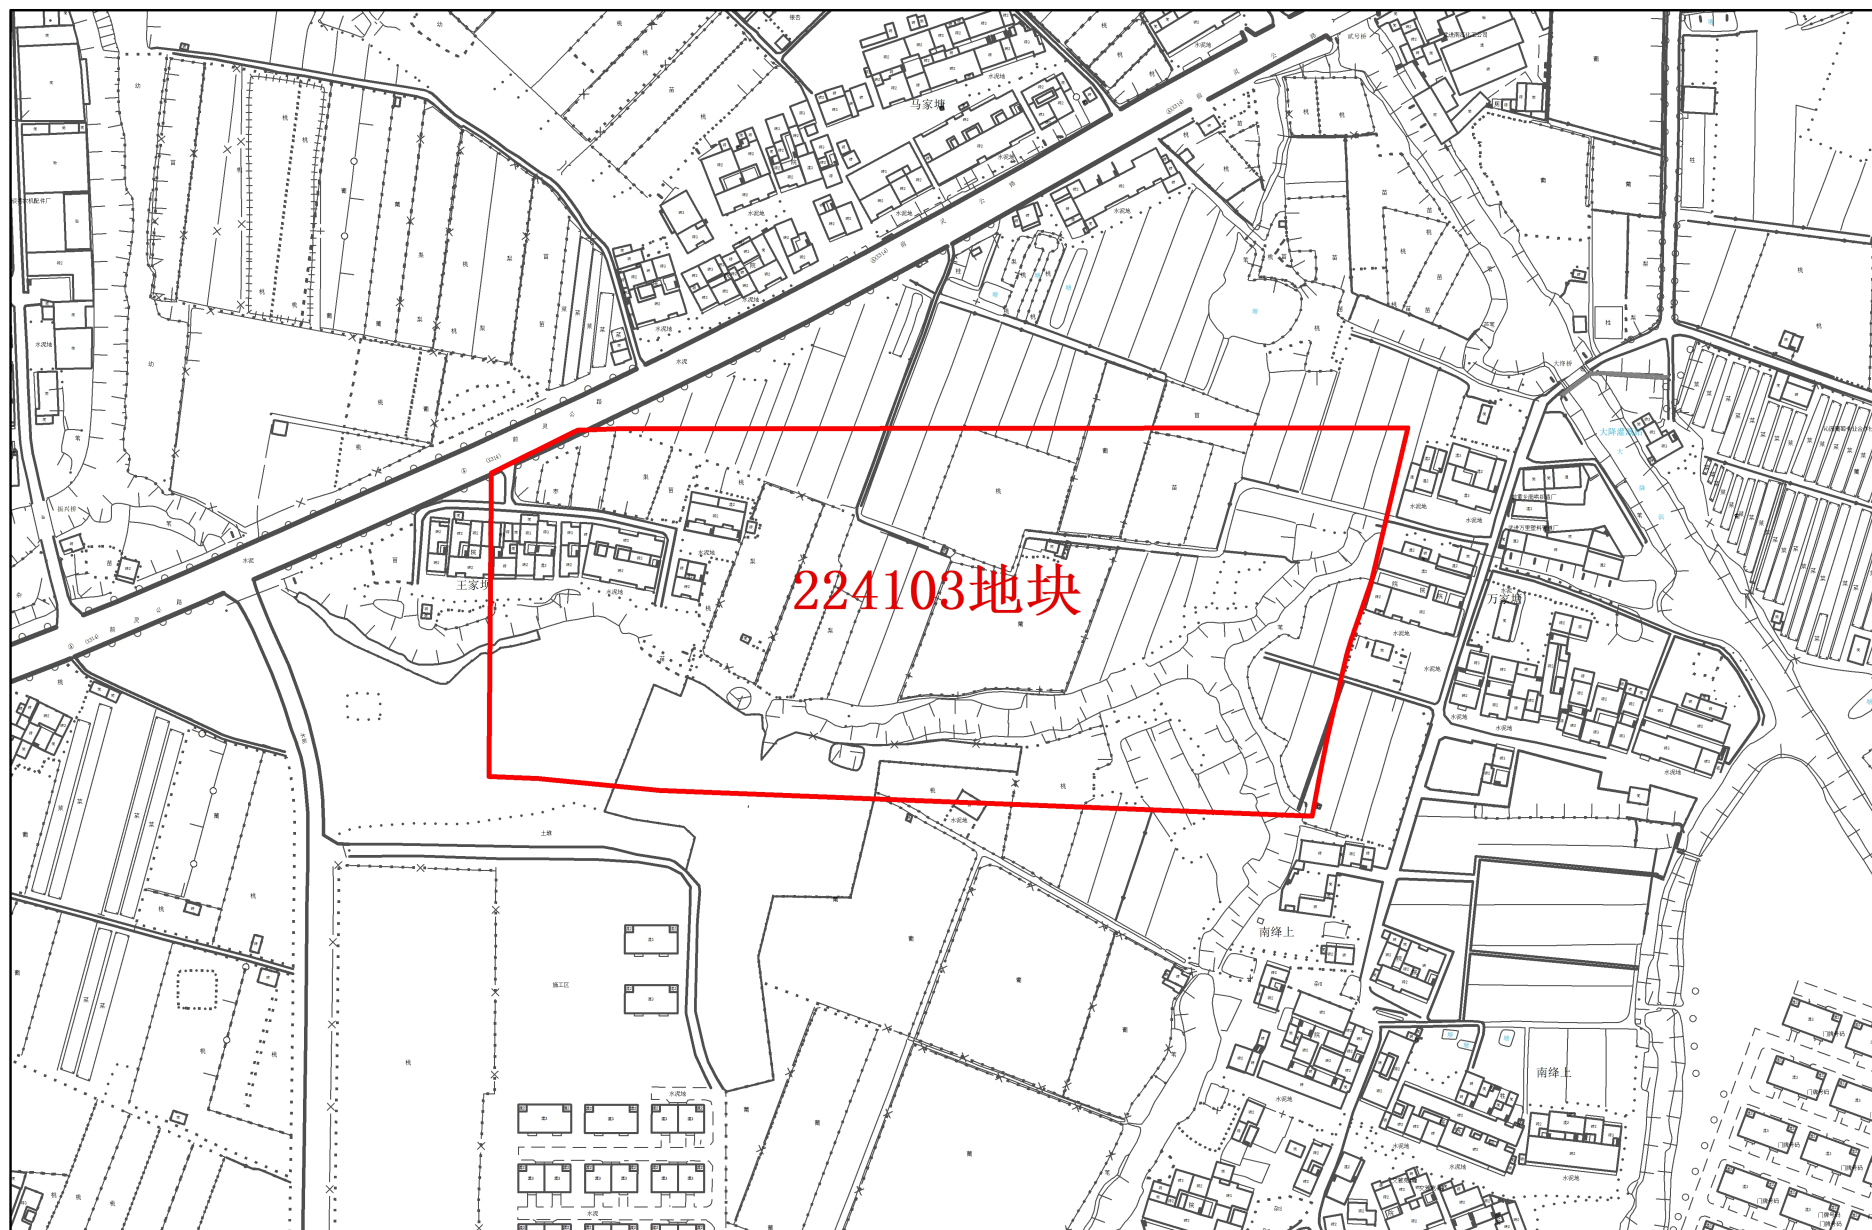

# 常州市武进区拟征收土地红线图

1:3,000

常州市自然资源和规划局武进分局