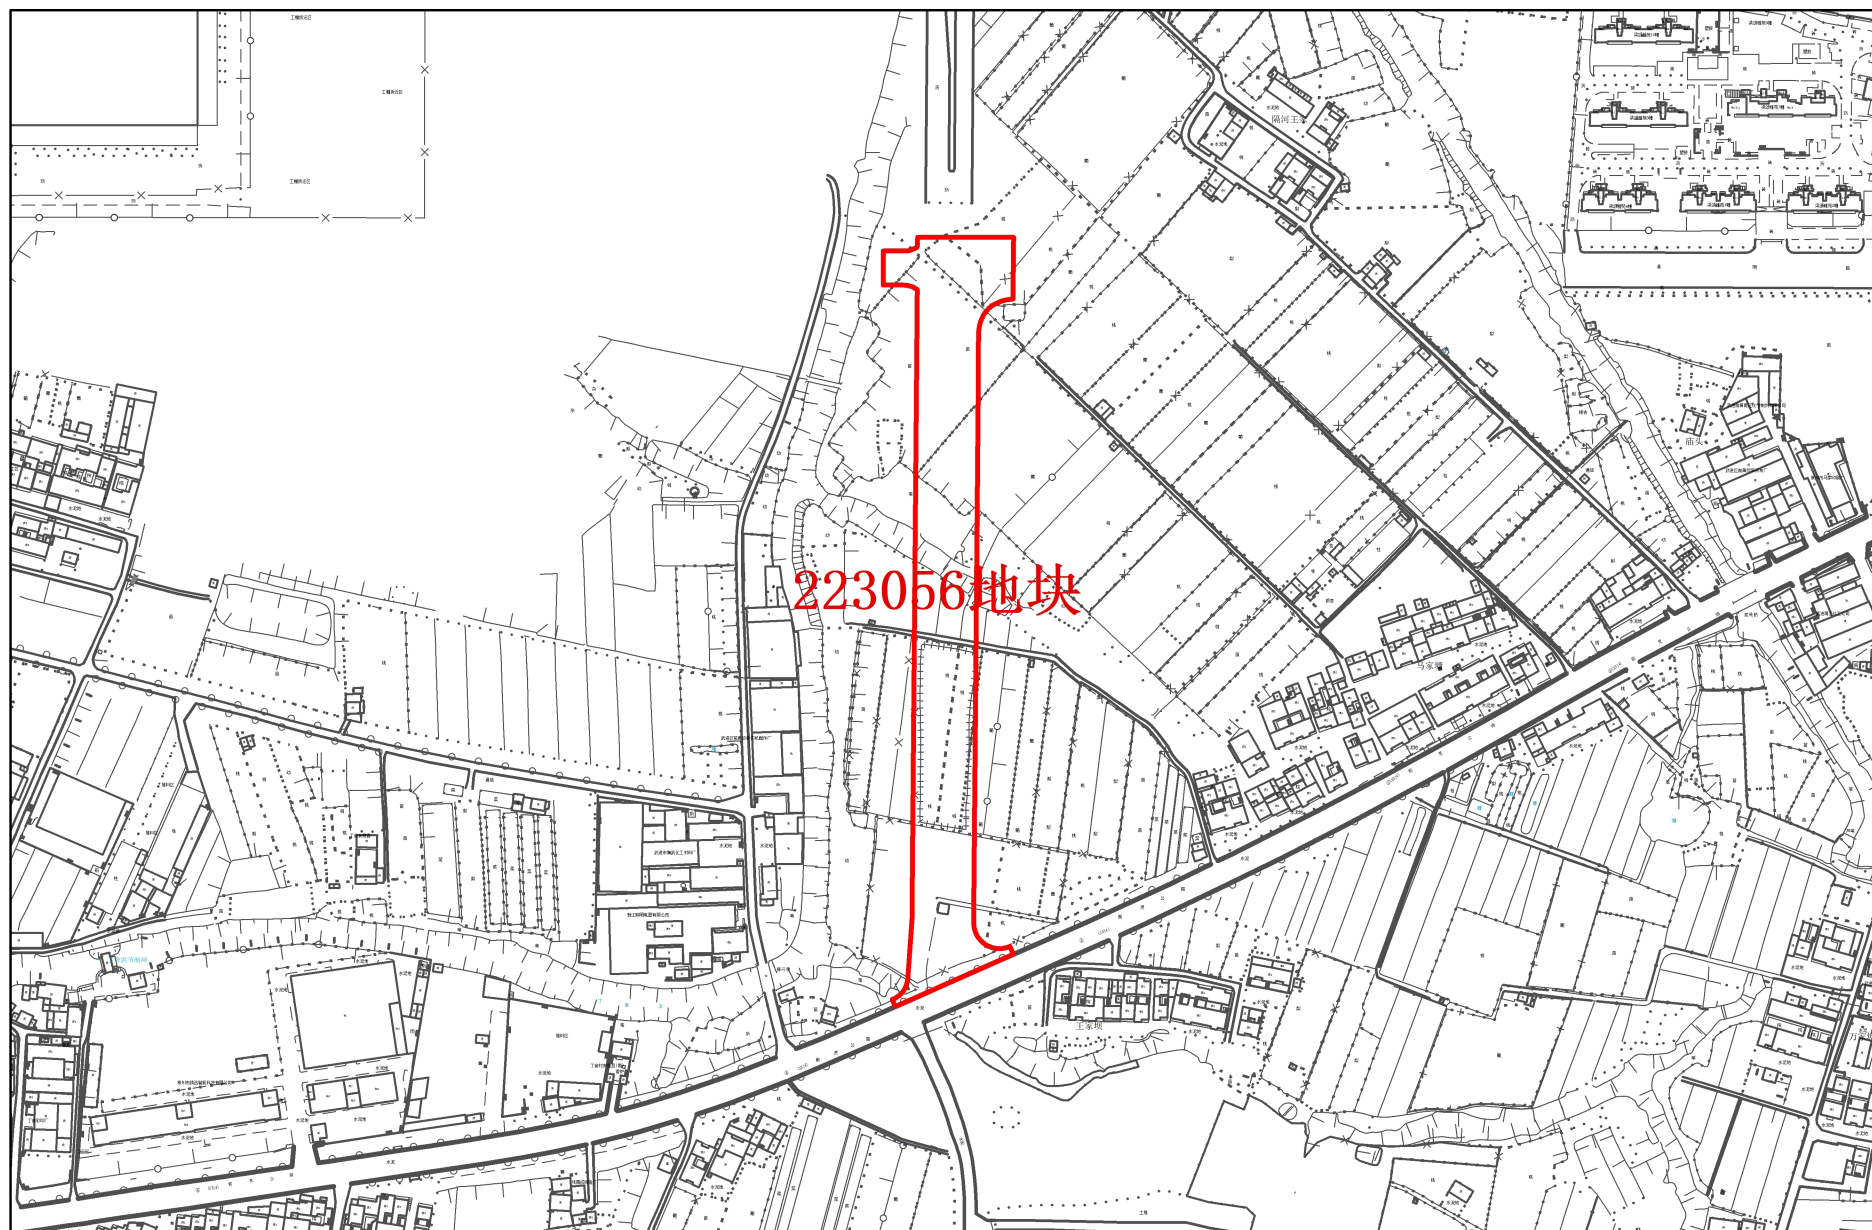

# 常州市武进区拟征收土地红线图

1:4,000

常州市自然资源和规划局武进分局