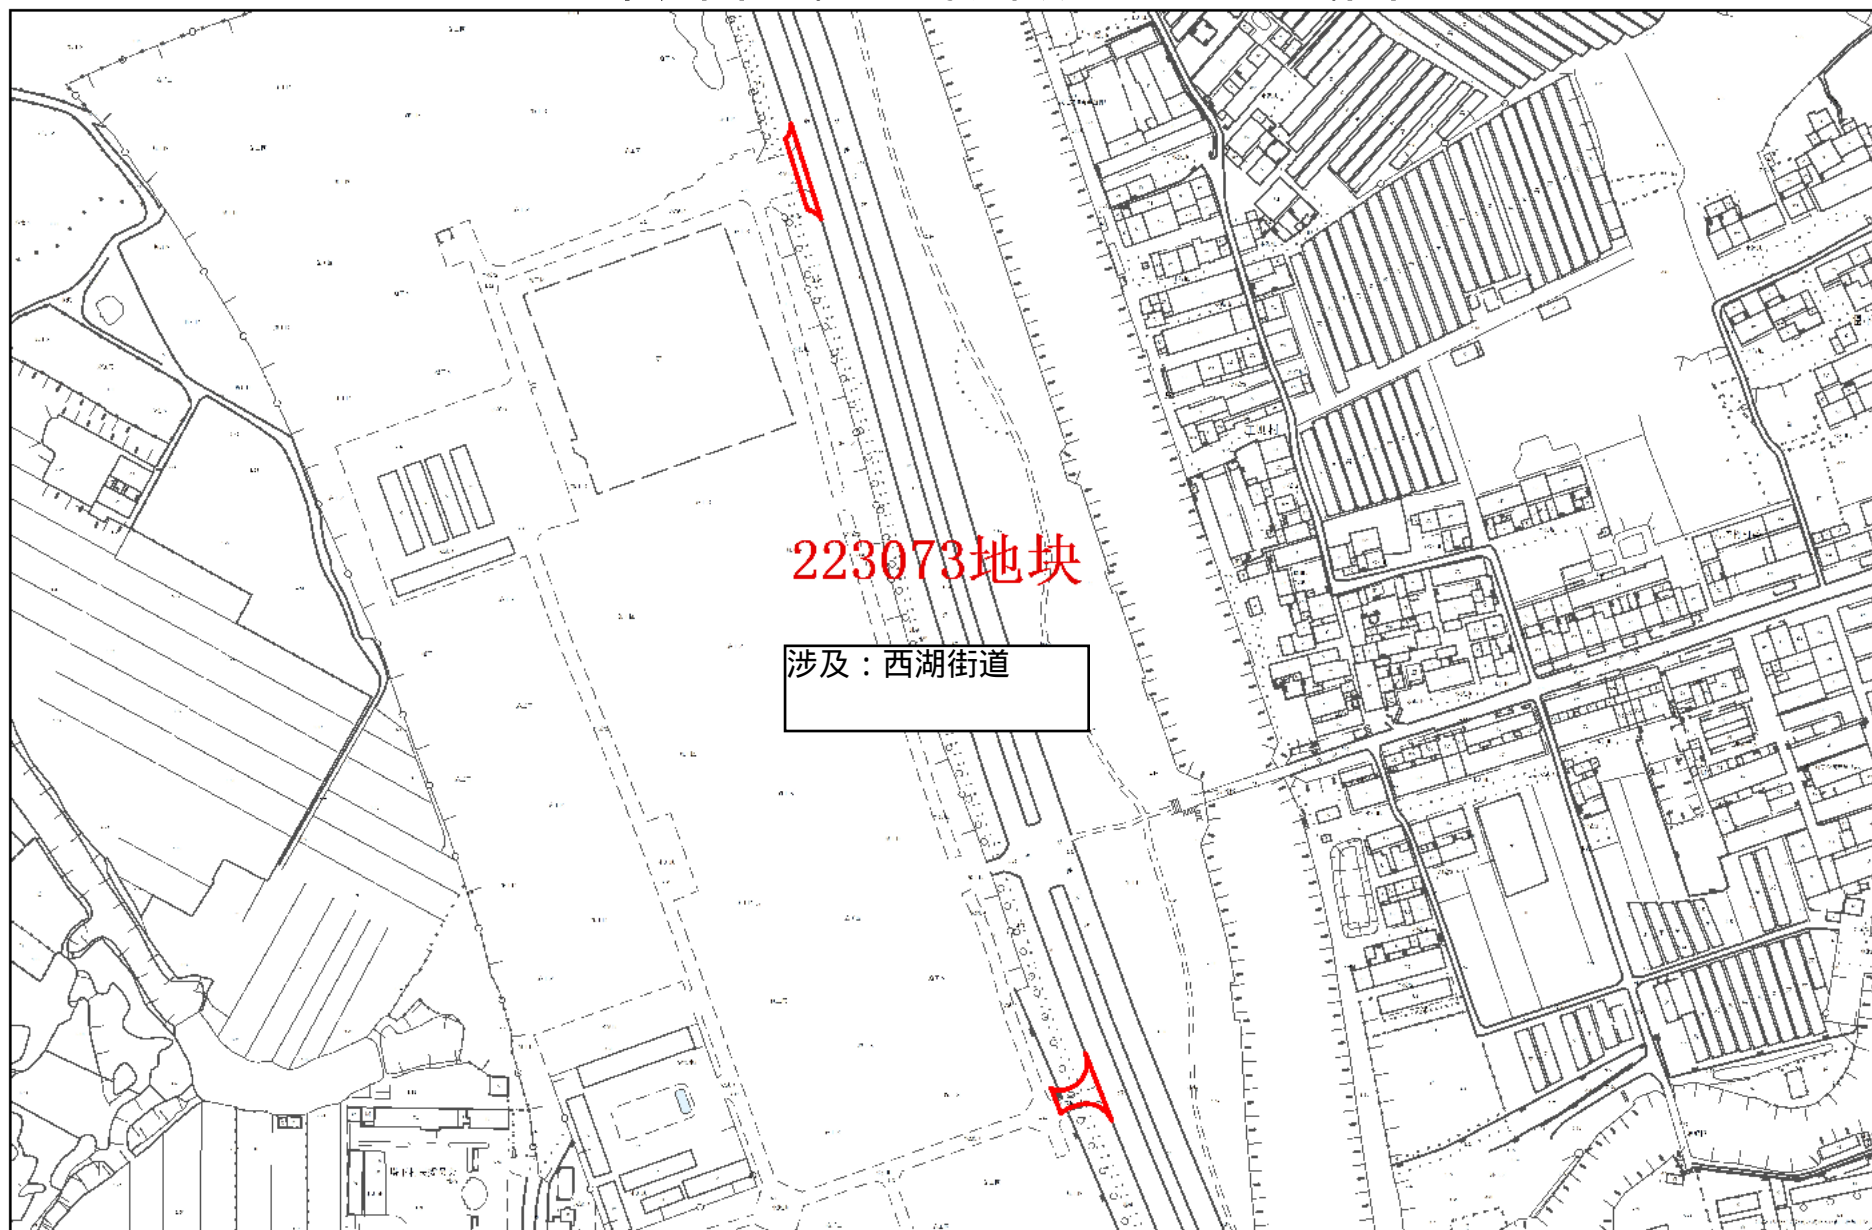

常州市武进区拟转用土地红线图

1:3,000

常州市自然资源和规划局武进分局